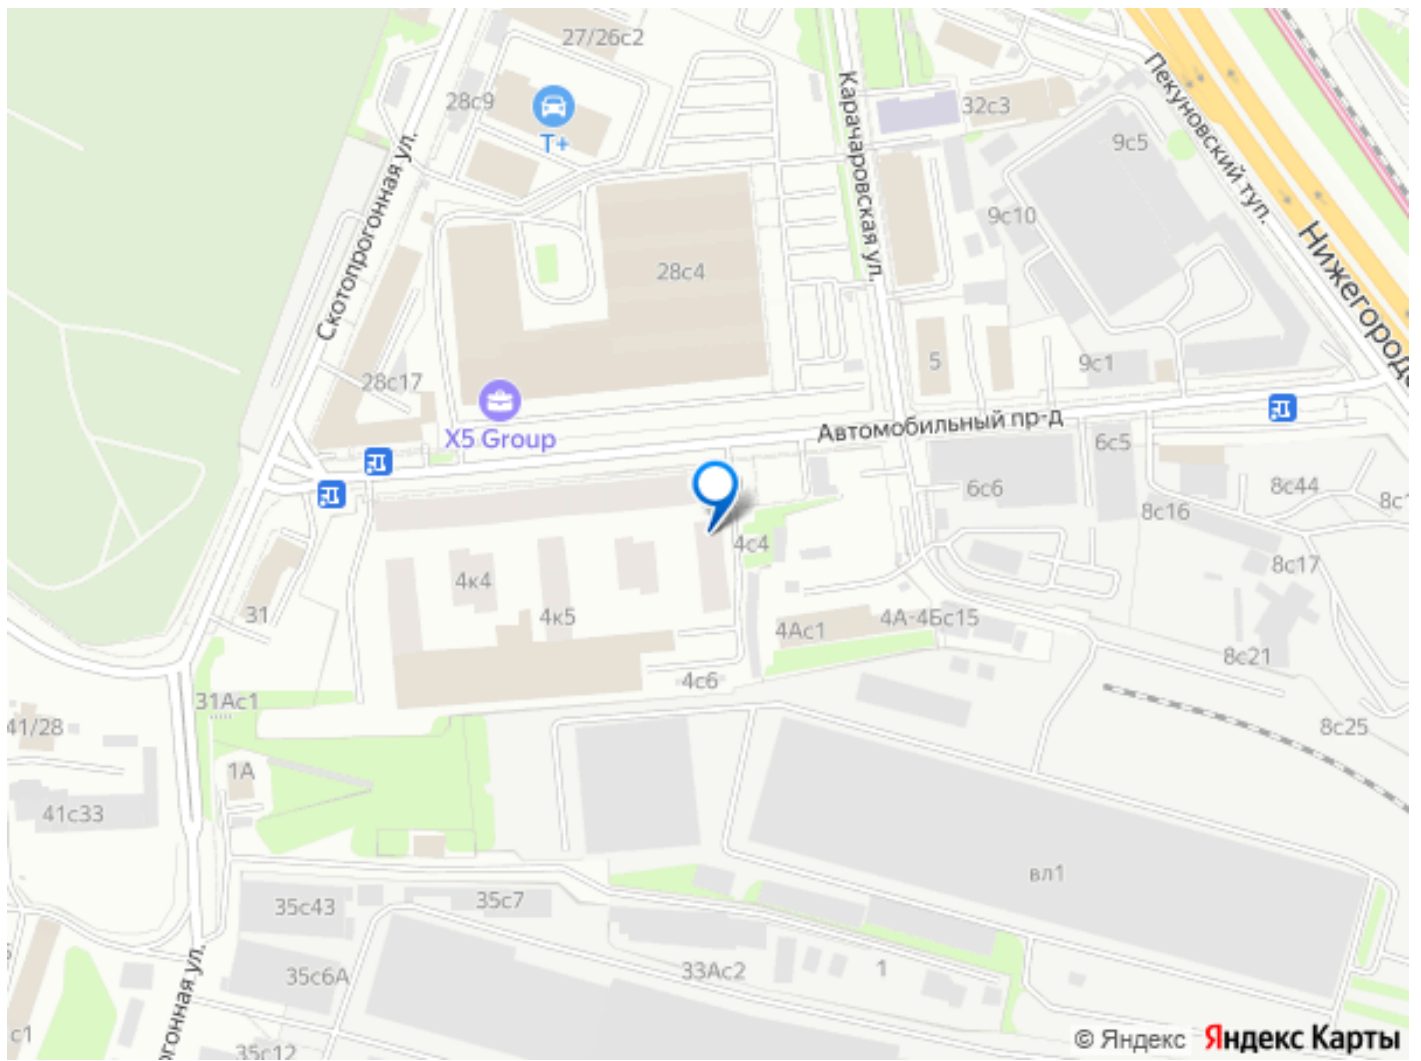

2 квартал 2025 г.

Описание

Продаётся студия-апартаменты в сданном доме (Корпус 7), срок сдачи: II-кв. 2025, общей площадью 23.4 кв.м., на 17 этаже. N`ice Loft - первый апарт-комплекс в России,

представляющий собой полноценный спортивный кластер. Он станет точкой притяжения и сосредоточения спортивной жизни мегаполиса. Спорт и авторская архитектура выступят вместе на одном поле, чтобы возродить спортивные школы мирового уровня, детские команды во главе с авторитетным тренерским составом и заложить фундамент для новых достижений и ярких побед. Здесь центр притяжения ледовый комплекс с двумя круглогодичными тренировочными площадками и раздевалками с высококачественным оборудованием, сауной и зонами отдыха. Здесь есть все: тренажерные и гимнастические залы, зал общей физической и специализированной хоккейной подготовки, залы групповых занятий, универсальный зал для тенниса, волейбола и баскетбола, а также залы для сквоша. Мы создали этот проект с нуля, взяв самые лучшие решения, присущие лофтам - от высоких потолков и больших окон до свободных планировок. Здесь - нестандартная пластичная архитектура: угловое остекление, клинкерный кирпич и алюминиевые панели, сочетания разных материалов, цветов и фактур. Игра света и теней создают динамический 3D-эффект, из-за которого фасады выглядят почти как полотна ткани. N'ice Loft занял стратегически выгодную позицию для захватывающей динамичной игры - сразу за апарт-комплексом проходит граница центрального административного округа. В окружении N'ice Loft находится сразу несколько парков. Главный из них - Таганский парк - одна из самых старых парковых территорий Москвы. Другое направление приведет вас к Лефортовскому парку, рядом с которым расположена Рогожская слобода.