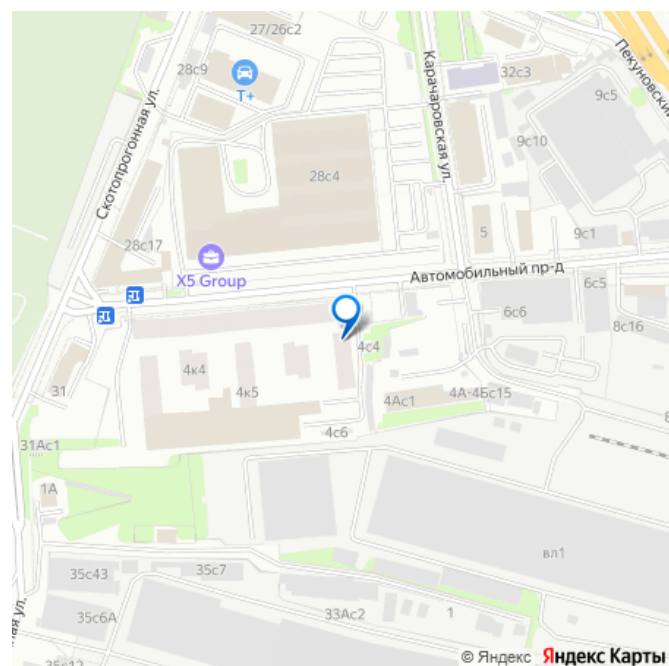

2 квартал 2025 г.

Описание

Продаётся студия-апартаменты в сданном доме (Корпус 7), срок сдачи: II-кв. 2025, общей площадью 23.4 кв.м., на 17 этаже. N`ice Loft - первый апарт-комплекс в России,

представляющий собой полноценный спортивный кластер. Он станет точкой притяжения и сосредоточения спортивной жизни мегаполиса. Спорт и авторская архитектура выступят вместе на одном поле, чтобы возродить спортивные школы мирового уровня, детские команды во главе с авторитетным тренерским составом и заложить фундамент для новых достижений и ярких побед. Здесь центр притяжения ледовый комплекс с двумя круглогодичными тренировочными площадками и раздевалками с высококачественным оборудованием, сауной и зонами отдыха. Здесь есть все: тренажерные и гимнастические залы, зал общей физической и специализированной хоккейной подготовки, залы групповых занятий, универсальный зал для тенниса, волейбола и баскетбола, а также залы для сквоша. Мы создали этот проект с нуля, взяв самые лучшие решения, присущие лофтам - от высоких потолков и больших окон до свободных планировок. Здесь - нестандартная пластичная архитектура: угловое остекление, клинкерный кирпич и алюминиевые панели, сочетания разных материалов, цветов и фактур. Игра света и теней создают динамический 3D-эффект, из-за которого фасады выглядят почти как полотна ткани. N'ice Loft занял стратегически выгодную позицию для захватывающей динамичной игры - сразу за апарт-комплексом проходит граница центрального административного округа. В окружении N'ice Loft находится сразу несколько парков. Главный из них - Таганский парк - одна из самых старых парковых территорий Москвы. Другое направление приведет вас к Лефортовскому парку, рядом с которым расположена Рогожская слобода.