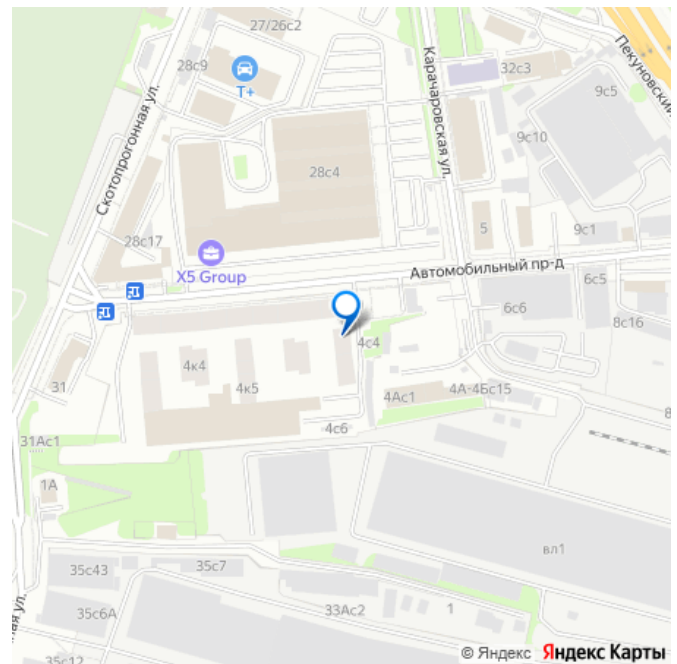

Описание

Продаётся студия-апартаменты в сданном доме (Корпус 7), срок сдачи: II-кв. 2025, общей площадью 23.5 кв.м., на 18 этаже. N`ice Loft - первый апарт-комплекс в России,

представляющий собой полноценный спортивный кластер. Он станет точкой притяжения и сосредоточения спортивной жизни мегаполиса. Спорт и авторская архитектура выступят вместе на одном поле, чтобы возродить спортивные школы мирового уровня, детские команды во главе с авторитетным тренерским составом и заложить фундамент для новых достижений и ярких побед. Здесь центр притяжения ледовый комплекс с двумя круглогодичными тренировочными площадками и раздевалками с высококачественным оборудованием, сауной и зонами отдыха. Здесь есть все: тренажерные и гимнастические залы, зал общей физической и специализированной хоккейной подготовки, залы групповых занятий, универсальный зал для тенниса, волейбола и баскетбола, а также залы для сквоша. Мы создали этот проект с нуля, взяв самые лучшие решения, присущие лофтам - от высоких потолков и больших окон до свободных планировок. Здесь - нестандартная пластичная архитектура: угловое остекление, клинкерный кирпич и алюминиевые панели, сочетания разных материалов, цветов и фактур. Игра света и теней создают динамический 3D-эффект, из-за которого фасады выглядят почти как полотна ткани. N'ice Loft занял стратегически выгодную позицию для захватывающей динамичной игры - сразу за апарт-комплексом проходит граница центрального административного округа. В окружении N'ice Loft находится сразу несколько парков. Главный из них - Таганский парк - одна из самых старых парковых территорий Москвы. Другое направление приведет вас к Лефортовскому парку, рядом с которым расположена Рогожская слобода.