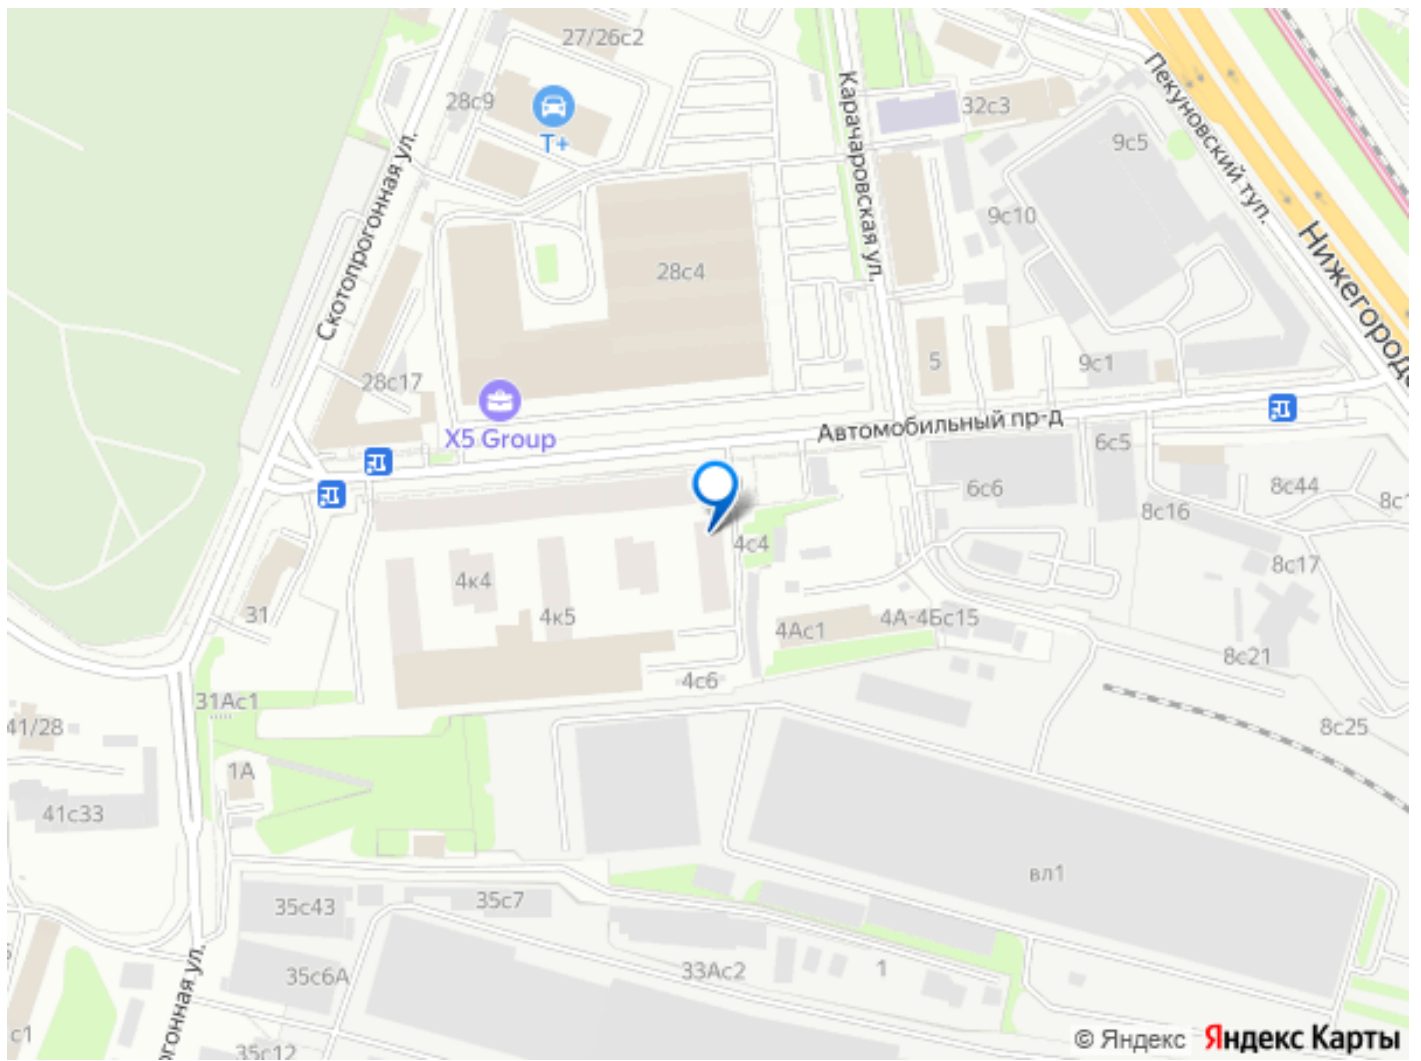

Описание

Продаётся студия-апартаменты в сданном доме (Корпус 7), срок сдачи: II-кв. 2025, общей площадью 23.5 кв.м., на 18 этаже. N`ice Loft - первый апарт-комплекс в России,

представляющий собой полноценный спортивный кластер. Он станет точкой притяжения и сосредоточения спортивной жизни мегаполиса. Спорт и авторская архитектура выступят вместе на одном поле, чтобы возродить спортивные школы мирового уровня, детские команды во главе с авторитетным тренерским составом и заложить фундамент для новых достижений и ярких побед. Здесь центр притяжения ледовый комплекс с двумя круглогодичными тренировочными площадками и раздевалками с высококачественным оборудованием, сауной и зонами отдыха. Здесь есть все: тренажерные и гимнастические залы, зал общей физической и специализированной хоккейной подготовки, залы групповых занятий, универсальный зал для тенниса, волейбола и баскетбола, а также залы для сквоша. Мы создали этот проект с нуля, взяв самые лучшие решения, присущие лофтам - от высоких потолков и больших окон до свободных планировок. Здесь - нестандартная пластичная архитектура: угловое остекление, клинкерный кирпич и алюминиевые панели, сочетания разных материалов, цветов и фактур. Игра света и теней создают динамический 3D-эффект, из-за которого фасады выглядят почти как полотна ткани. N'ice Loft занял стратегически выгодную позицию для захватывающей динамичной игры - сразу за апарт-комплексом проходит граница центрального административного округа. В окружении N'ice Loft находится сразу несколько парков. Главный из них - Таганский парк - одна из самых старых парковых территорий Москвы. Другое направление приведет вас к Лефортовскому парку, рядом с которым расположена Рогожская слобода.