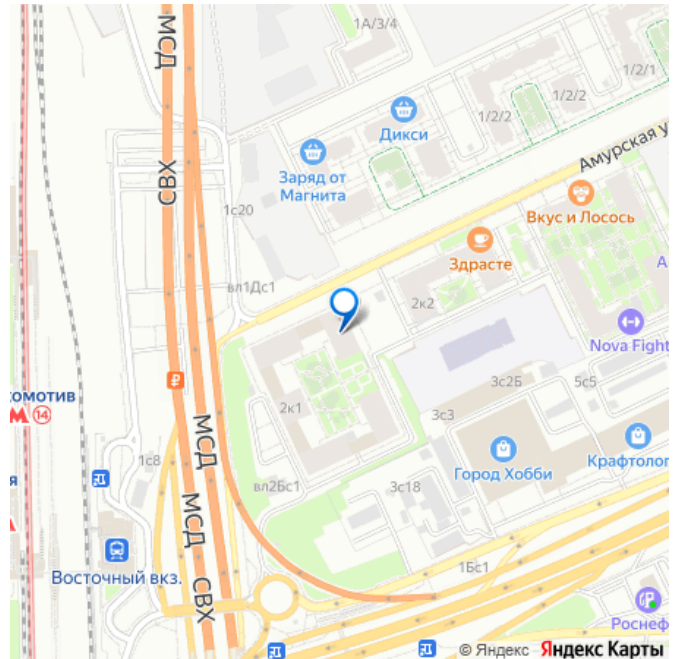

Елена Мищенко, НДС
79862541595

🕒 Создано: 10.04.2026 в 15:38
Обновлено: 11.04.2026 в 17:47

Москва, Амурская улица, 2к1

11 850 000 ₹

Москва, Амурская улица, 2к1

Округ

[ВАО, район Гольяново](#)

Улица

[улица Амурская](#)

Квартира

Количество комнат

1

Жилая площадь

13 м²

Площадь кухни

5 м²

Общая площадь

23 м²

Этаж

12/24

Детали объекта

Тип сделки

Продам

Раздел

[Квартиры](#)

Тип санузла

совмещенный

Вид из окна

во двор

для заметок