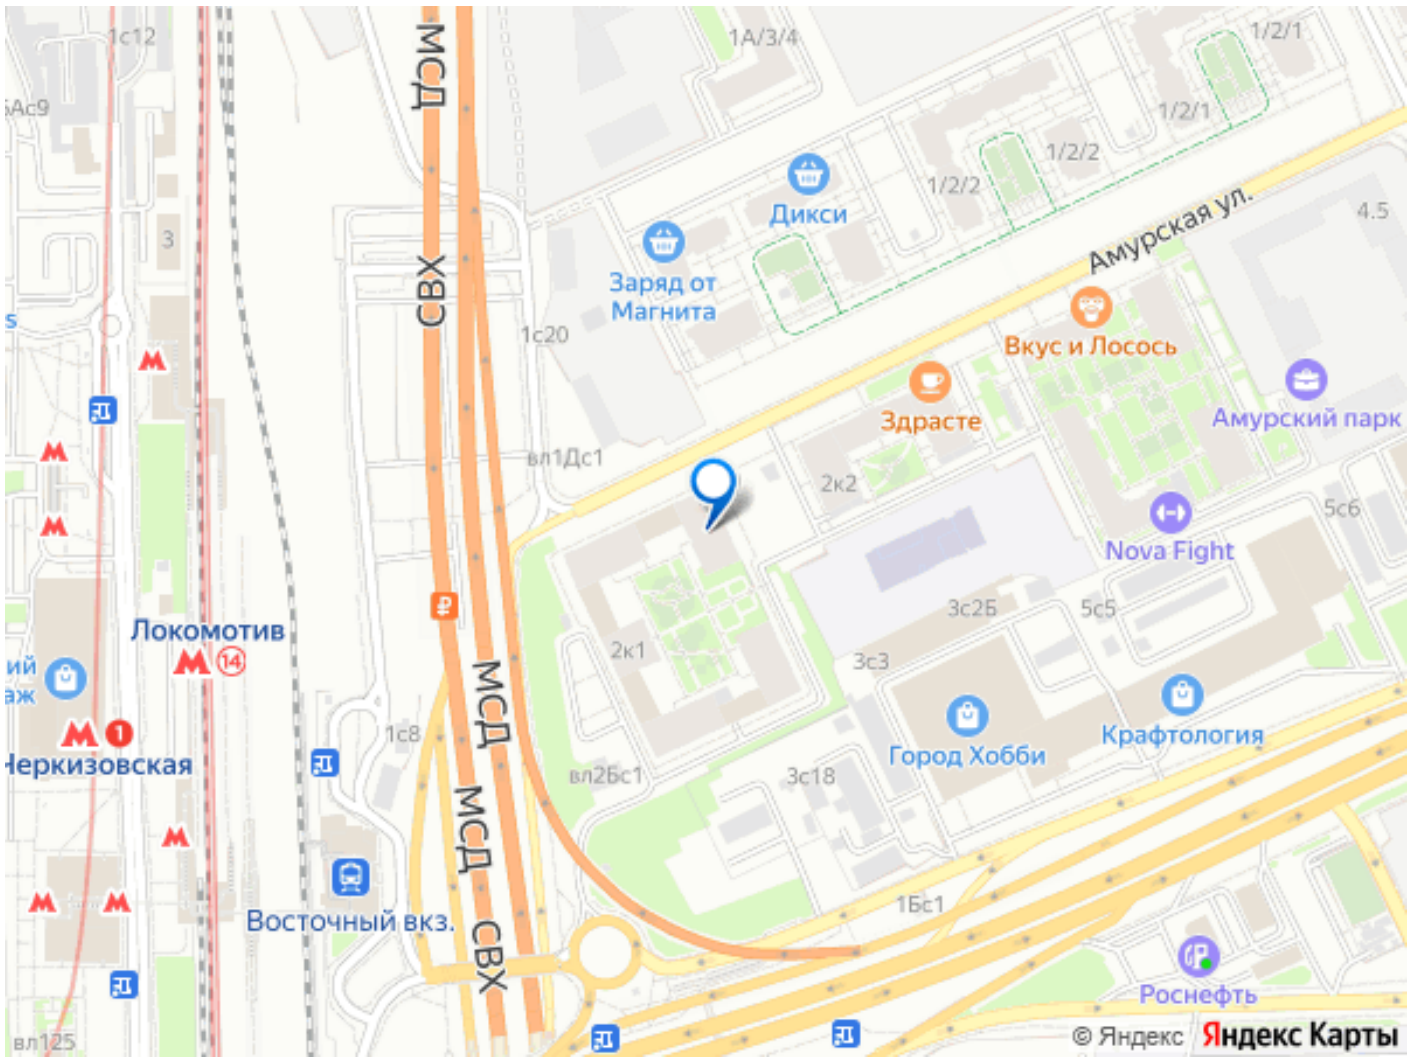

Move.ru - вся недвижимость России