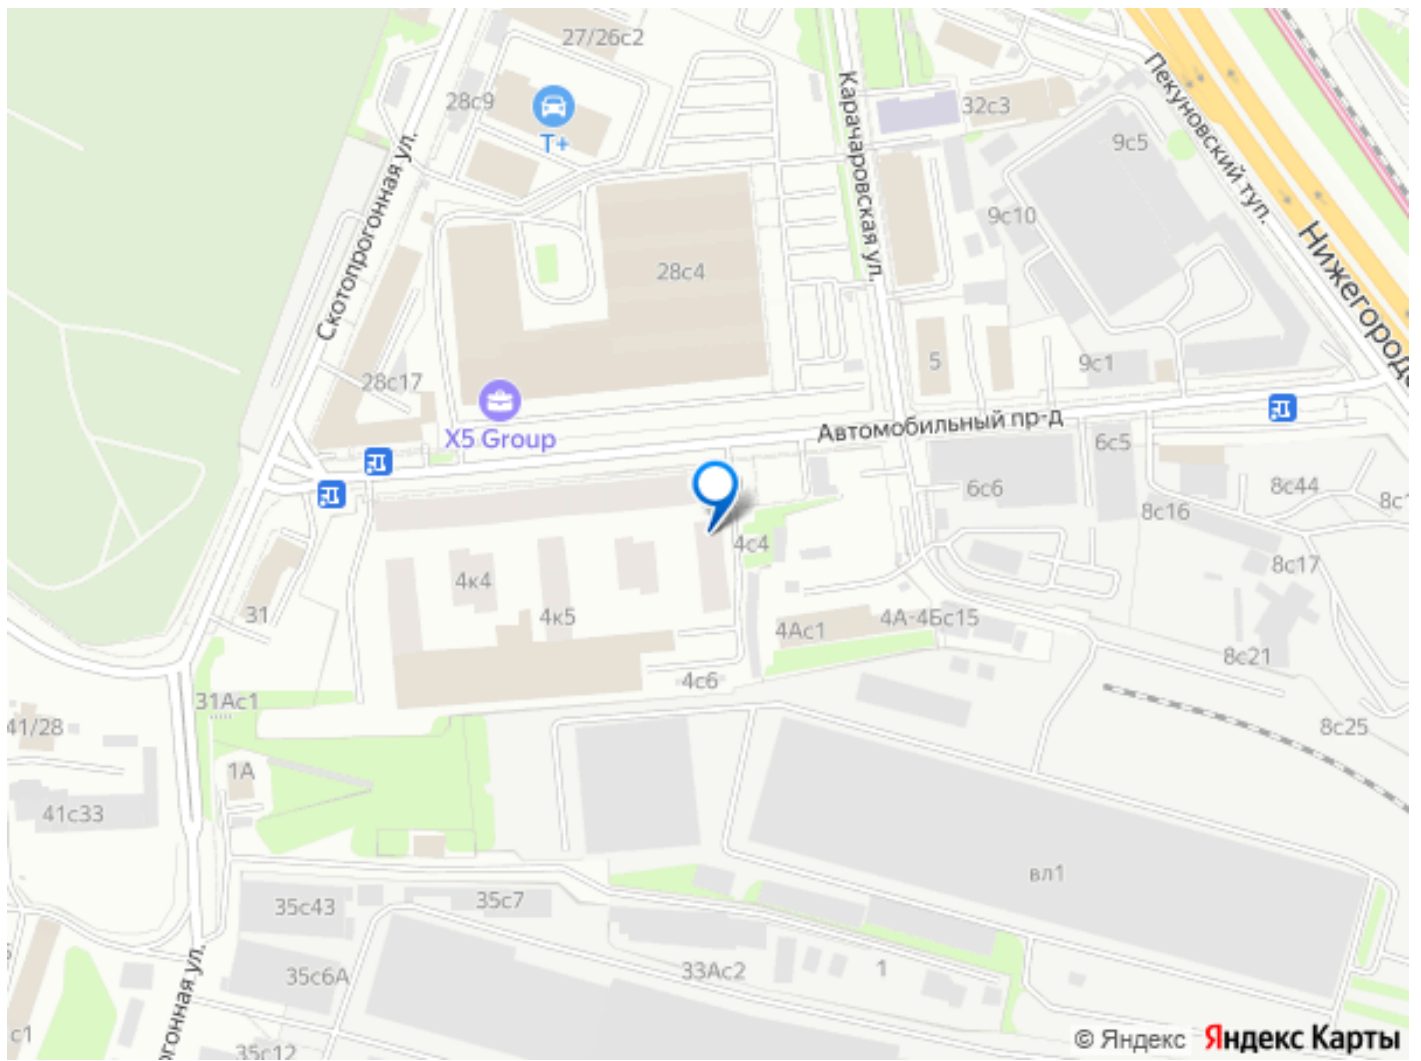

## Описание

Продаётся студия-апартаменты в сданном доме (Корпус 7), срок сдачи: II-кв. 2025, общей площадью 25.7 кв.м., на 10 этаже. N`ice Loft - первый апарт-комплекс в России,

для заметок

представляющий собой полноценный спортивный кластер. Он станет точкой притяжения и сосредоточения спортивной жизни мегаполиса. Спорт и авторская архитектура выступят вместе на одном поле, чтобы возродить спортивные школы мирового уровня, детские команды во главе с авторитетным тренерским составом и заложить фундамент для новых достижений и ярких побед. Здесь центр притяжения ледовый комплекс с двумя круглогодичными тренировочными площадками и раздевалками с высококачественным оборудованием, сауной и зонами отдыха. Здесь есть все: тренажерные и гимнастические залы, зал общей физической и специализированной хоккейной подготовки, залы групповых занятий, универсальный зал для тенниса, волейбола и баскетбола, а также залы для сквоша. Мы создали этот проект с нуля, взяв самые лучшие решения, присущие лофтам - от высоких потолков и больших окон до свободных планировок. Здесь - нестандартная пластичная архитектура: угловое остекление, клинкерный кирпич и алюминиевые панели, сочетания разных материалов, цветов и фактур. Игра света и теней создают динамический 3D-эффект, из-за которого фасады выглядят почти как полотна ткани. N'ice Loft занял стратегически выгодную позицию для захватывающей динамичной игры - сразу за апарт-комплексом проходит граница центрального административного округа. В окружении N'ice Loft находится сразу несколько парков. Главный из них - Таганский парк - одна из самых старых парковых территорий Москвы. Другое направление приведет вас к Лефортовскому парку, рядом с которым расположена Рогожская слобода.