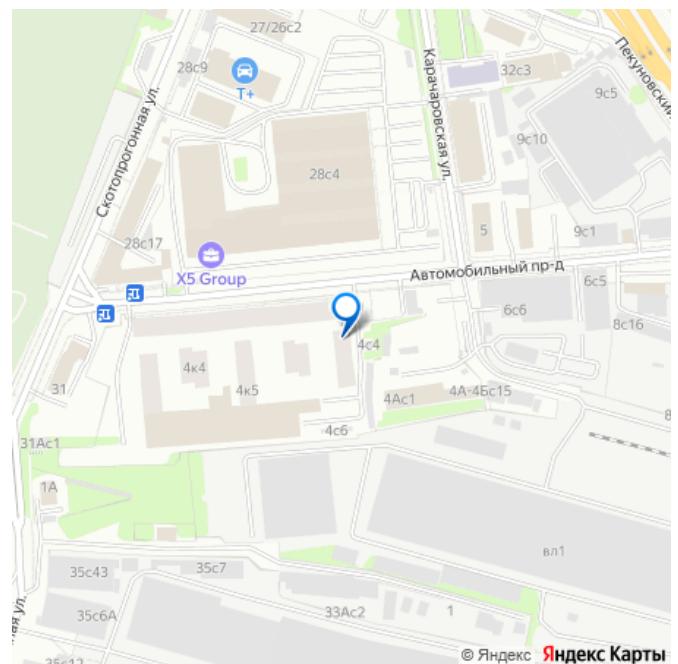

## Описание

Продаётся студия-апартаменты в сданном доме (Корпус 7), срок сдачи: II-кв. 2025, общей площадью 25.7 кв.м., на 10 этаже. N`ice Loft - первый апарт-комплекс в России,

для заметок

представляющий собой полноценный спортивный кластер. Он станет точкой притяжения и сосредоточения спортивной жизни мегаполиса. Спорт и авторская архитектура выступят вместе на одном поле, чтобы возродить спортивные школы мирового уровня, детские команды во главе с авторитетным тренерским составом и заложить фундамент для новых достижений и ярких побед. Здесь центр притяжения ледовый комплекс с двумя круглогодичными тренировочными площадками и раздевалками с высококачественным оборудованием, сауной и зонами отдыха. Здесь есть все: тренажерные и гимнастические залы, зал общей физической и специализированной хоккейной подготовки, залы групповых занятий, универсальный зал для тенниса, волейбола и баскетбола, а также залы для сквоша. Мы создали этот проект с нуля, взяв самые лучшие решения, присущие лофтам - от высоких потолков и больших окон до свободных планировок. Здесь - нестандартная пластичная архитектура: угловое остекление, клинкерный кирпич и алюминиевые панели, сочетания разных материалов, цветов и фактур. Игра света и теней создают динамический 3D-эффект, из-за которого фасады выглядят почти как полотна ткани. N'ice Loft занял стратегически выгодную позицию для захватывающей динамичной игры - сразу за апарт-комплексом проходит граница центрального административного округа. В окружении N'ice Loft находится сразу несколько парков. Главный из них - Таганский парк - одна из самых старых парковых территорий Москвы. Другое направление приведет вас к Лефортовскому парку, рядом с которым расположена Рогожская слобода.