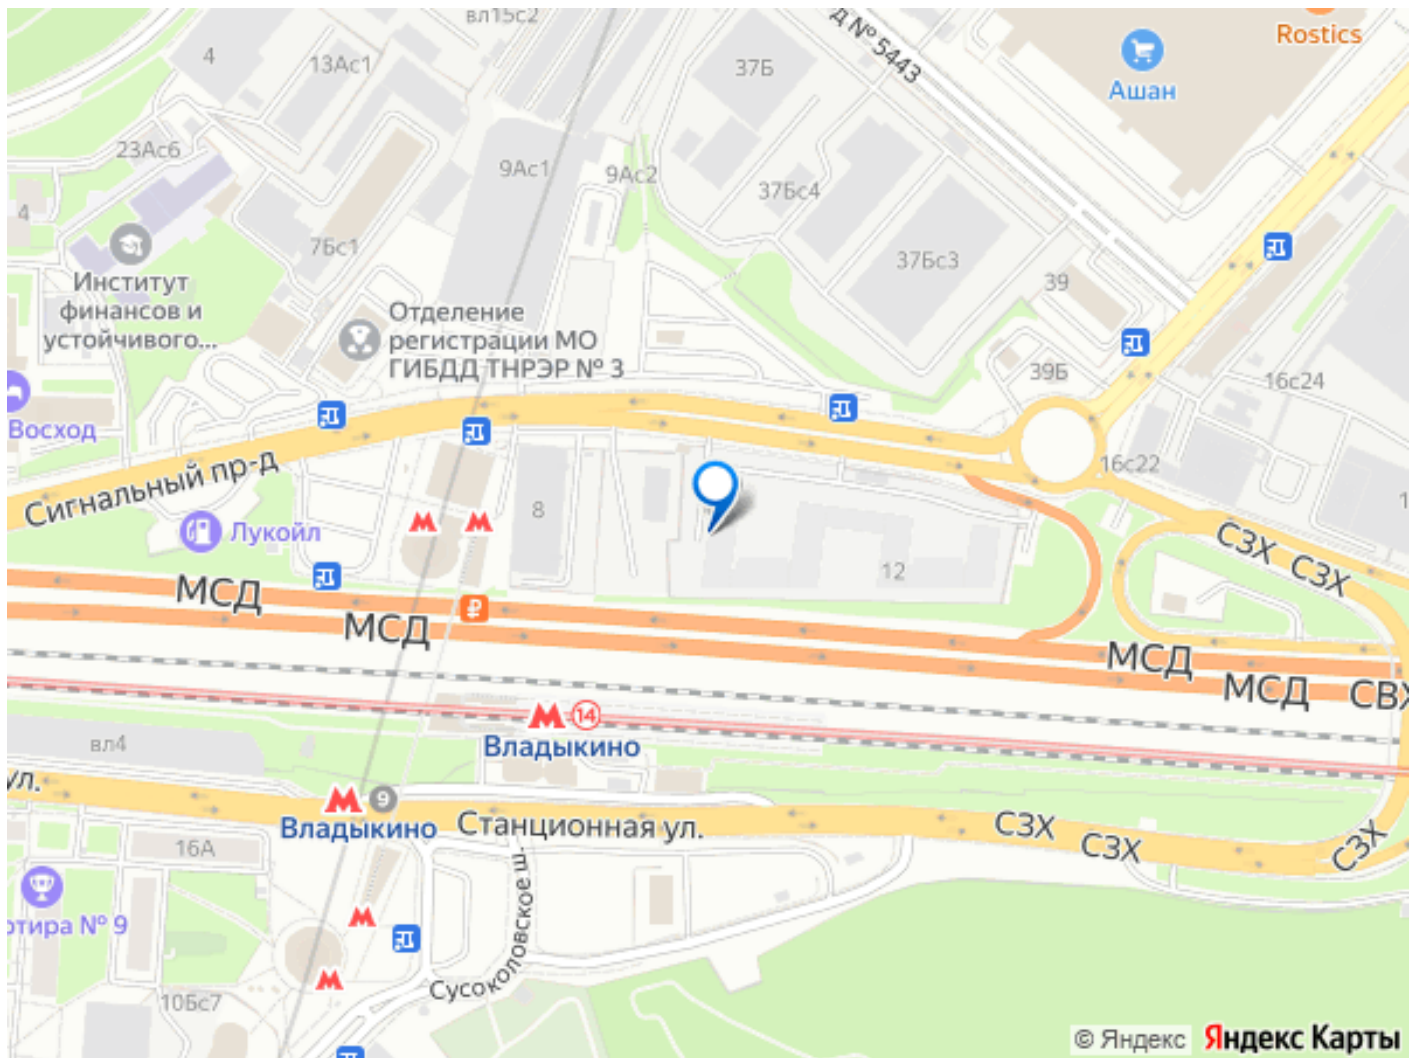

### Описание

<https://move.ru/objects/9293201431>

**Анастасия Сливцкая, CENTURY 21**

**Феникс**

**79164306786**

для заметок

В продаже просторная студия 27,9 кв.м. с подчистовой отделкой в апарт-отеле «Аквилон Сигнал» Ближайший корпус от метро, пару минут пешком. Собственная инфраструктура комплекса включает коворкинги, расположенные как внутри здания, так и на открытом воздухе, лаунж-зону, конференц-зал, лобби-бар, рестораны и кафе, фитнес-центр, зоны отдыха и игровые зоны для детей. На территории комплекса организованы пешеходные зоны, площадки для отдыха, установлены малые архитектурные формы и высажены декоративные растения. Между секциями на первых уровнях обустроены внутренние дворы. Комплекс расположен на Сигнальном проезде, в районе Отрадное с развитой общественной и транспортной инфраструктурой. В пешей доступности есть все необходимое: школы и детские сады, поликлиники, множество магазинов, торговые центры Парк хаус и Алтуфьевский. В пешей доступности парк Отрада и Ботанический сад. Рядом с комплексом есть несколько остановок общественного транспорта. Рядом проходит Северо-Восточная хорда, по которой можно быстро добраться до любой точки города на автомобиле. Звоните, если остались вопросы!