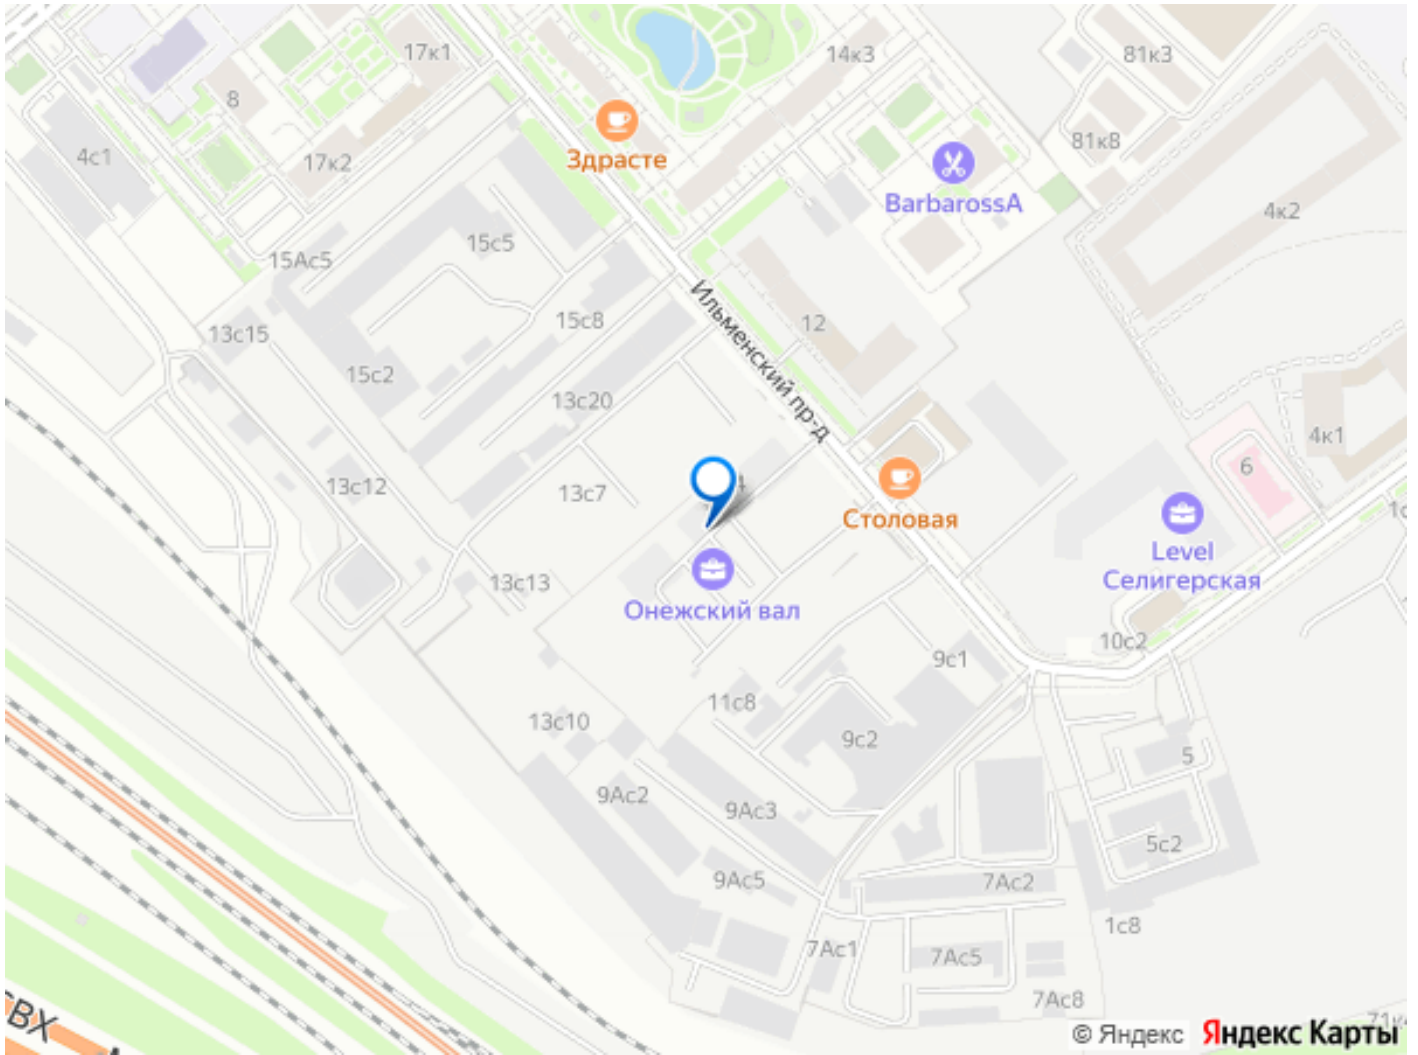

Move.ru - вся недвижимость России