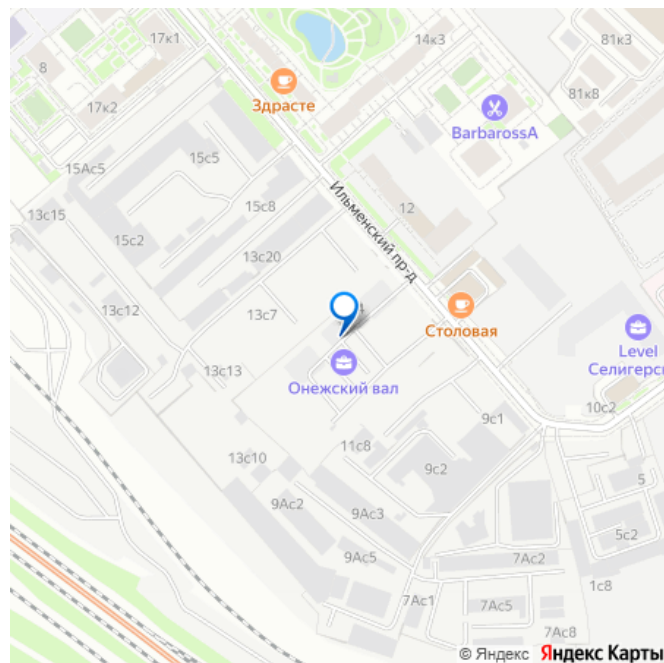

### Описание

Продаётся 1-комн.квартира площадью 32.20 кв.м на 16 этаже 23 этажного дома (Корпус 1.1.1, секция 1) проекта ПИК Онежский вал. Светлый просторный подъезд на уровне земли, функциональная планировка, большие