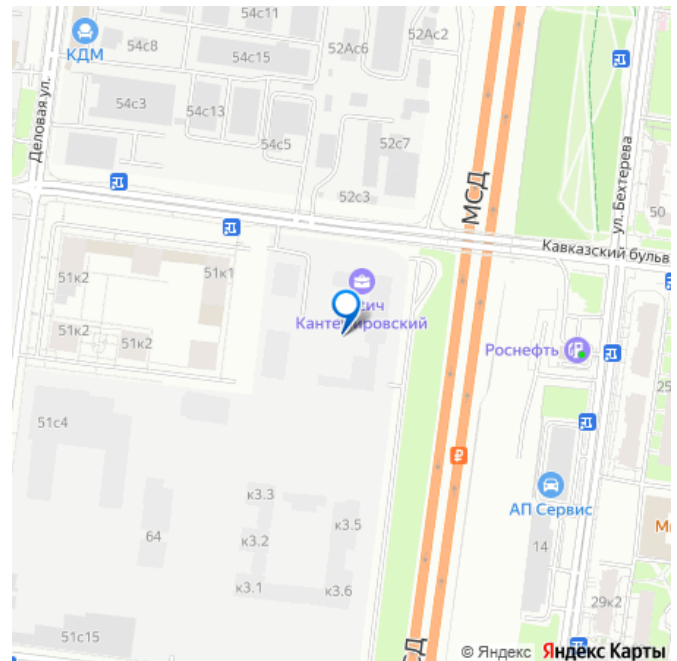

Квартира

Количество комнат

1

Высота потолков

2.72 м

Жилая площадь

10 м²

Площадь кухни

12 м²

Общая площадь

32 м²

Этаж

21/26