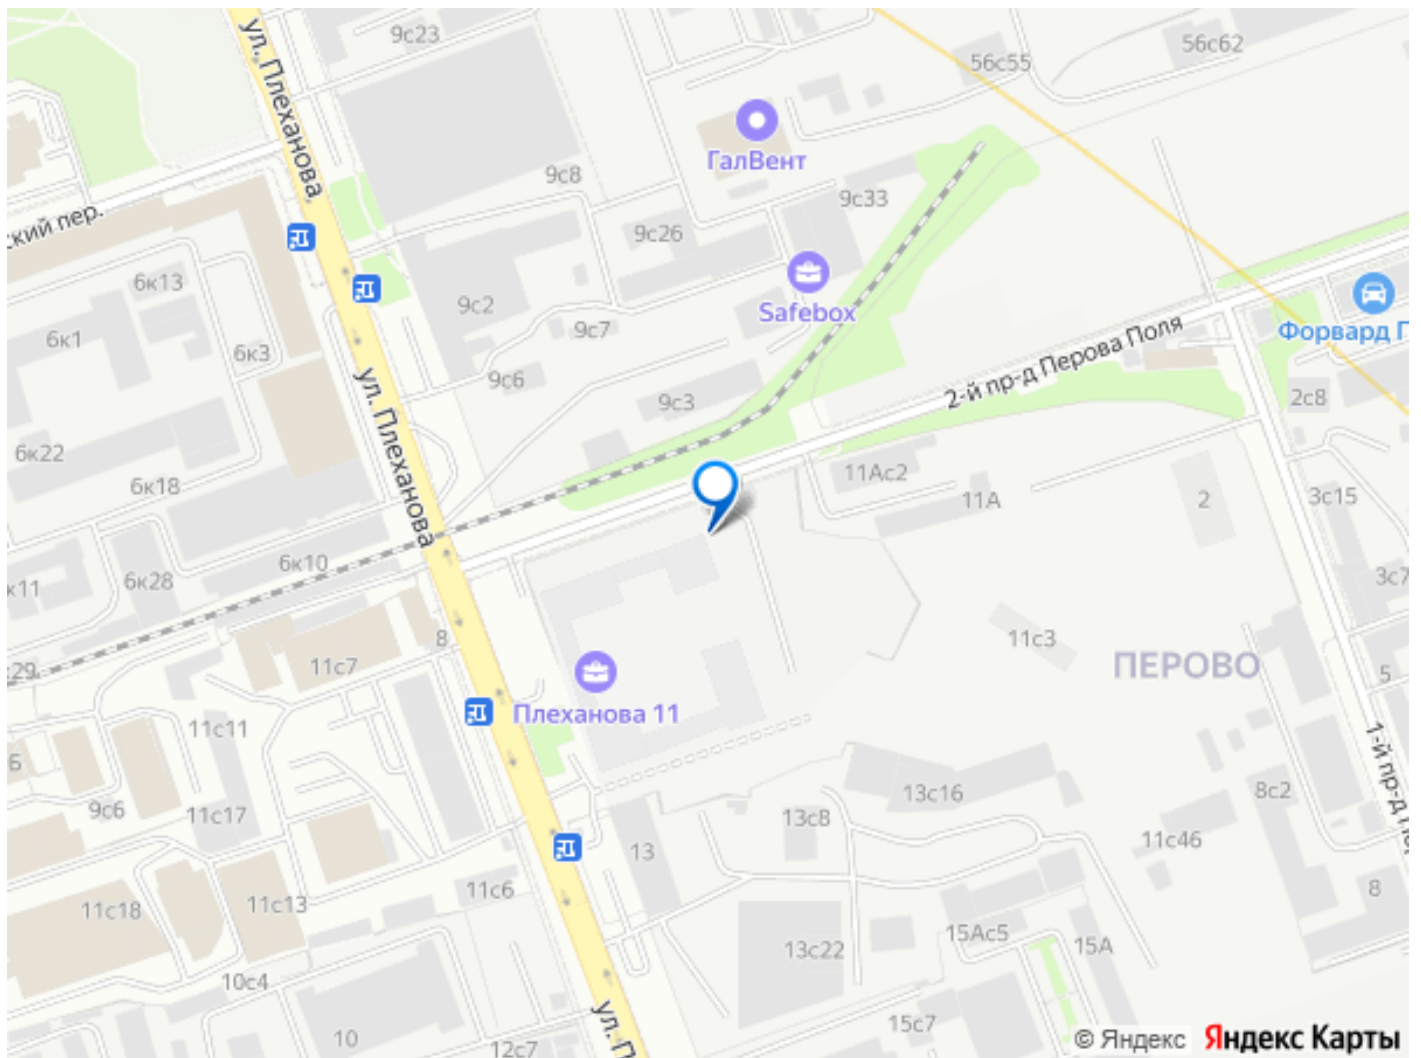

Move.ru - вся недвижимость России