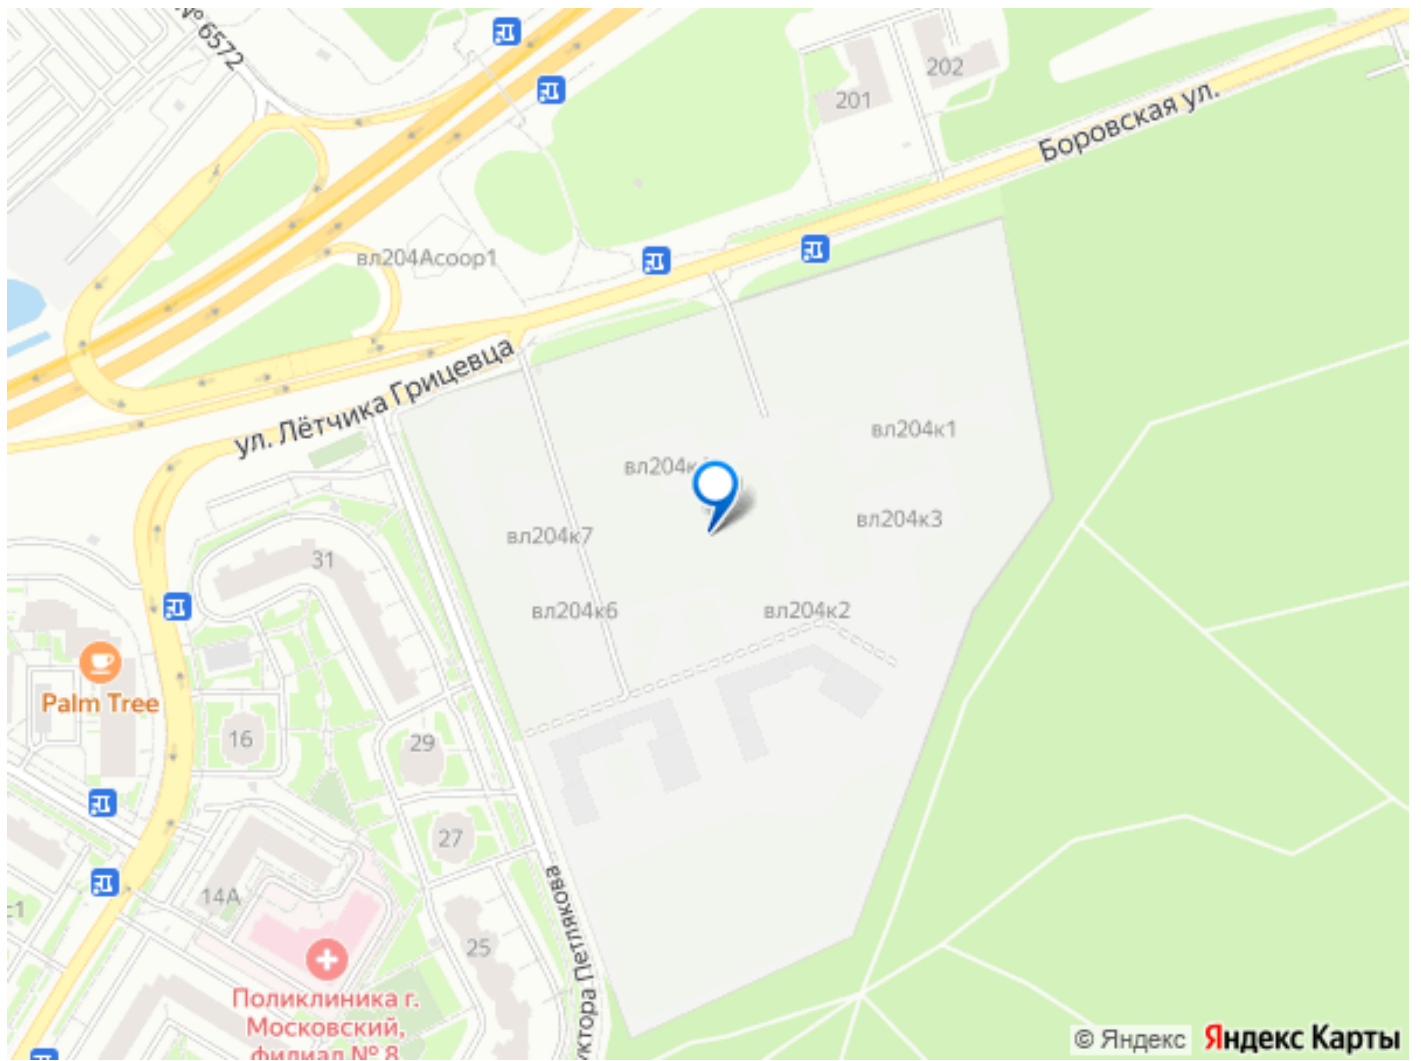

амфитеатром и коворкинг на свежем воздухе. Ведется круглосуточное видеонаблюдение. На первых этажах размещены коммерческие помещения. Внутри квартала предусмотрены школа, бизнес-центр и фитнес-клуб с бассейном. Для владельцев автомобилей оборудованы многоуровневые паркинги. Проект расположен на западе Москвы, в Новомосковском административном округе. Выход со двора ведет в Боровский парк площадью 8,3 га. В 5-10 минутах пешком находятся детские сады, школы, медицинские учреждения, магазины, кафе, аптеки, пункты выдачи и парк Рассказовка, в 15 минутах — станция метро Пыхтино. До Киевского шоссе — 5 минут транспортом, до аэропорта Внуково, конного клуба Шамиран и Ульяновского лесопарка — 10 минут, до МКАД и горнолыжного склона Ново-Переделкино — 15 минут, до центра Москвы — 40 минут.