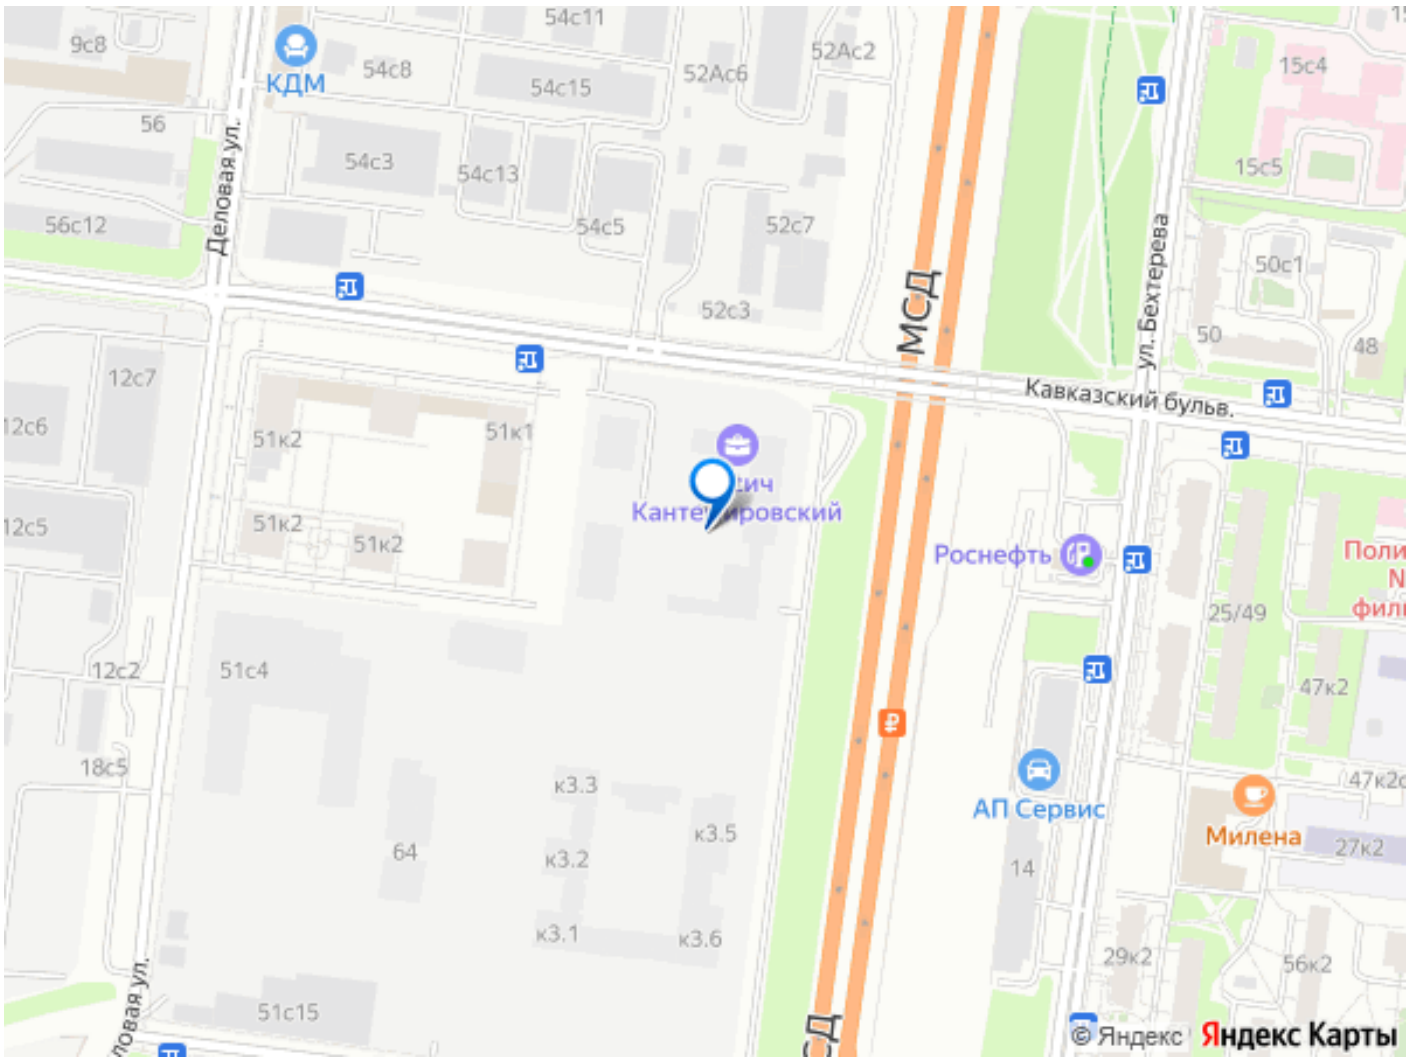

Move.ru - вся недвижимость России