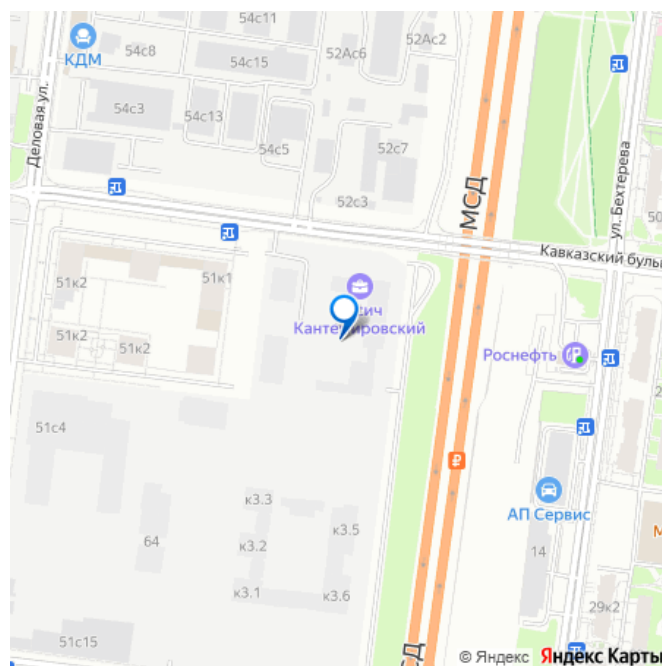

Покупка в ипотеку

да

возможна ипотека

Описание

Квартира в ЖК Кантемировский, очередь 2 (застройщик Концерн Русич) расположенном в районе Царицыно. Высота потолков 2.72 м. Неподалёку расположены станции метро Кантемировская, Царицыно (2л). Жилой комплекс состоит из 6 корпусов переменной этажности от 17 до 32 этажей. Дома построены по кирпично-монолитной технологии, вентилируемые фасады облицованы окрашенными металлокассетами и цветной бетонной плиткой. В проекте представлены квартиры со стандартными и европланировками, кроме того предусмотрены современные мастер-спальни. Квартиры передаются без отделки, высота потолков составляет 2,72 м. На территории комплекса организована концепция многоуровневого ландшафтного дизайна. Она включает в себя арт-объекты, озеленение, спортивные площадки, пешеходный фонтан, аллеи и бульвары. Жителям доступны зоны со столиками для пикника, уютные места для отдыха, детские площадки с безопасным оборудованием, уединенные воркаут-площадки для занятий спортом. На территории построены 2 детских сада на 400 мест и средняя школа на 900 учащихся. Для автовладельцев предусмотрен подземный паркинг с кладовыми помещениями. На первых этажах жилых зданий запроектированы коммерческие пространства. Проект расположен в районе Царицыно. В 5-10 минутах пешком доступны медицинские и образовательные