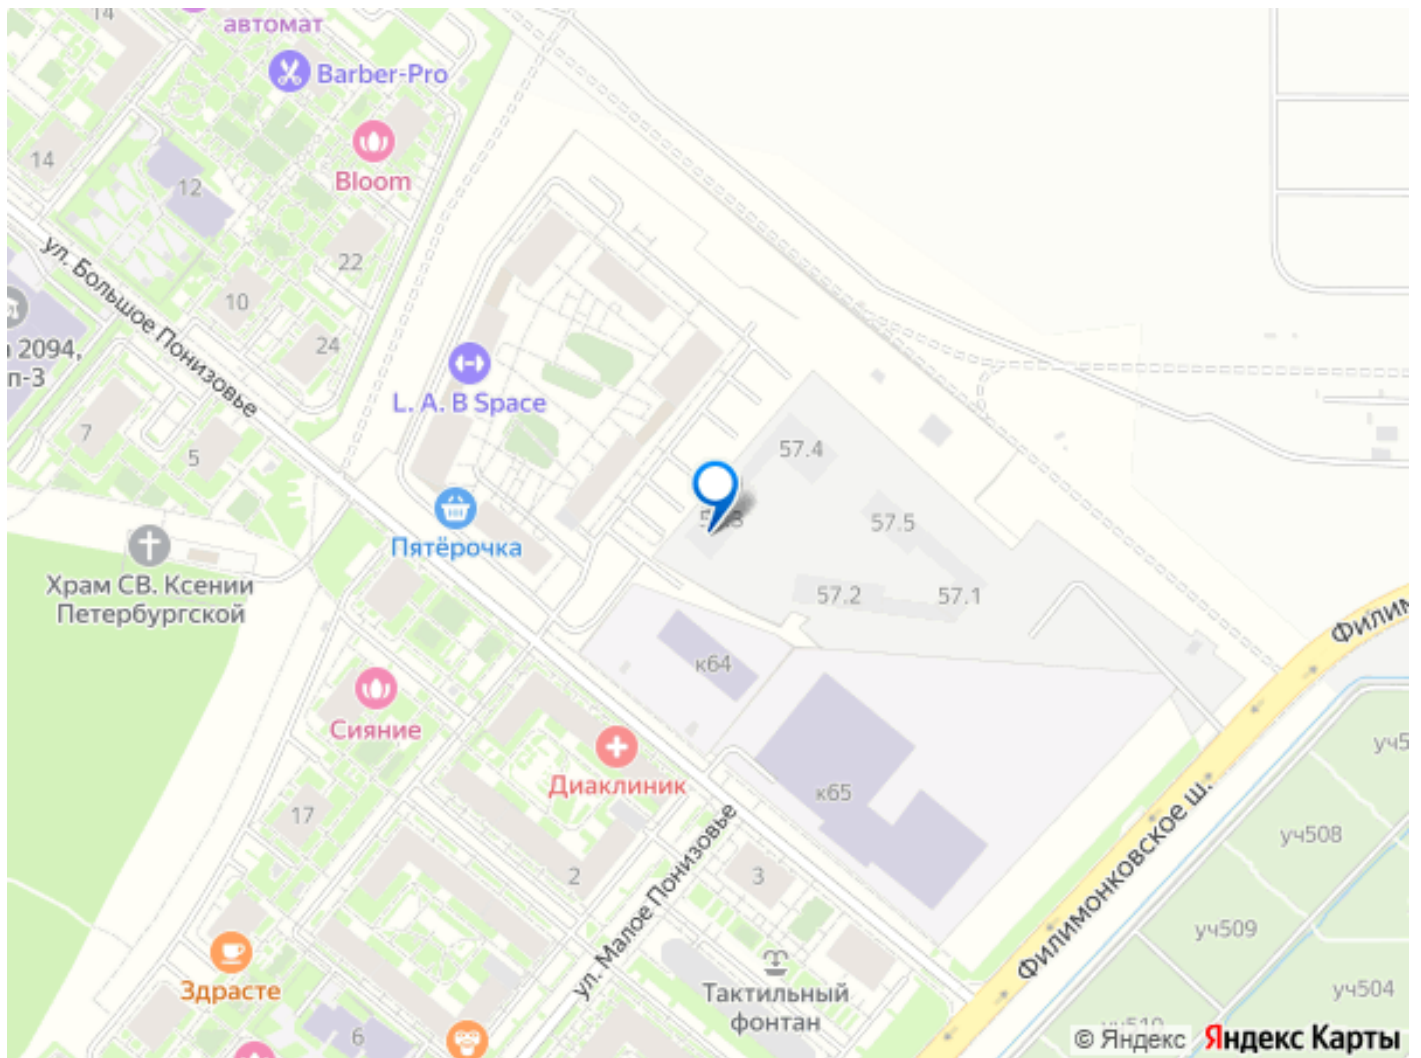

Move.ru - вся недвижимость России