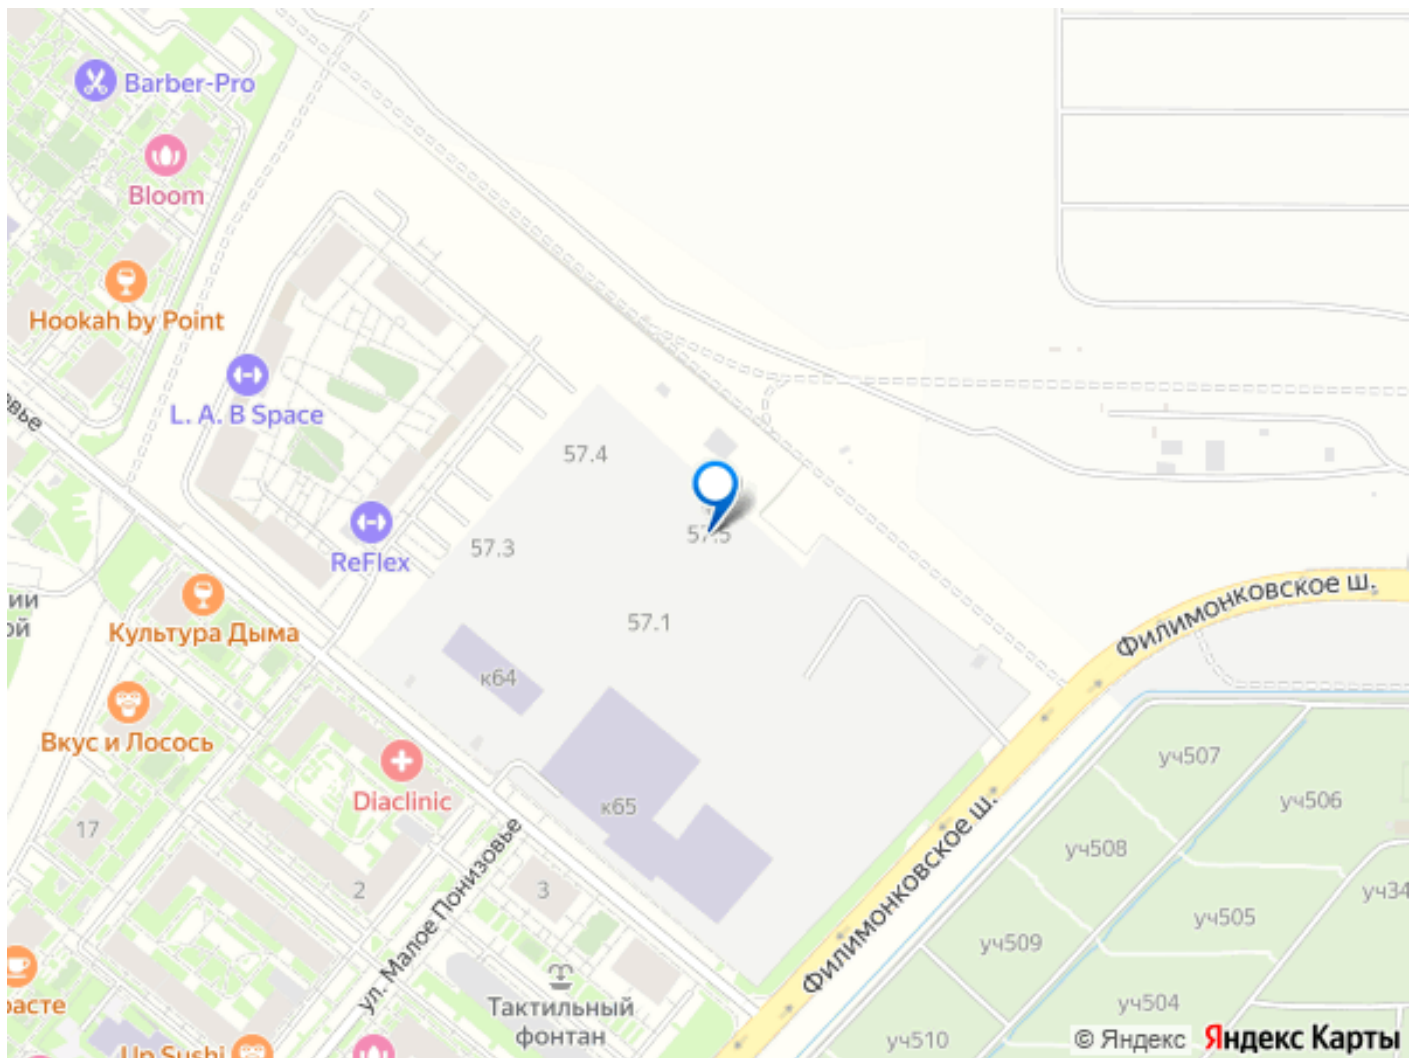

Move.ru - вся недвижимость России