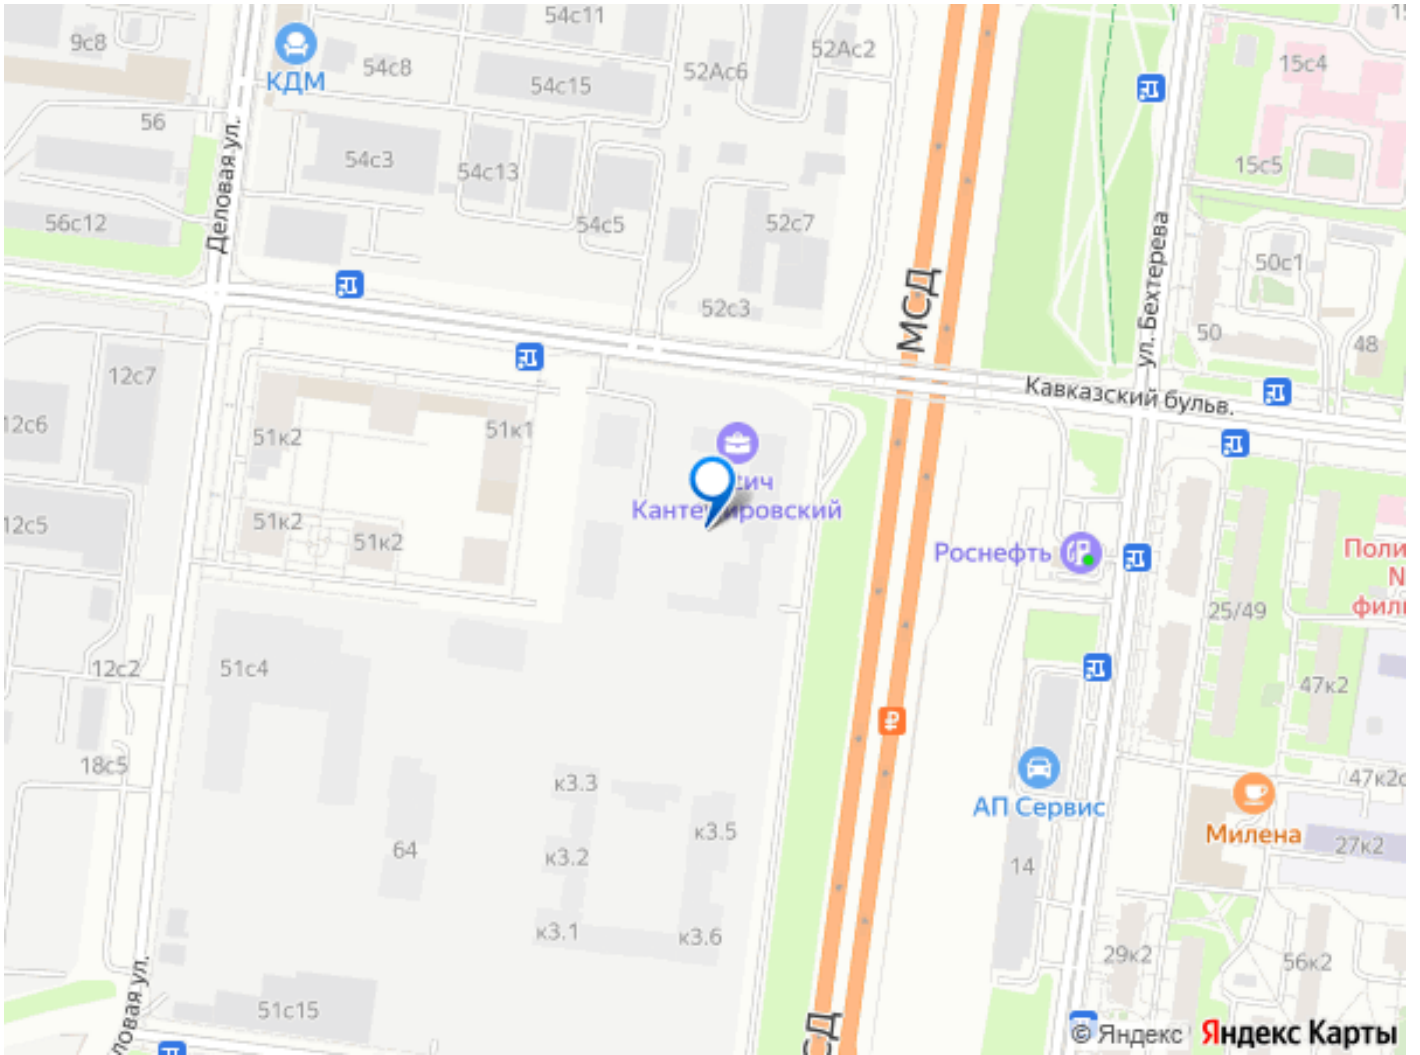

Move.ru - вся недвижимость России