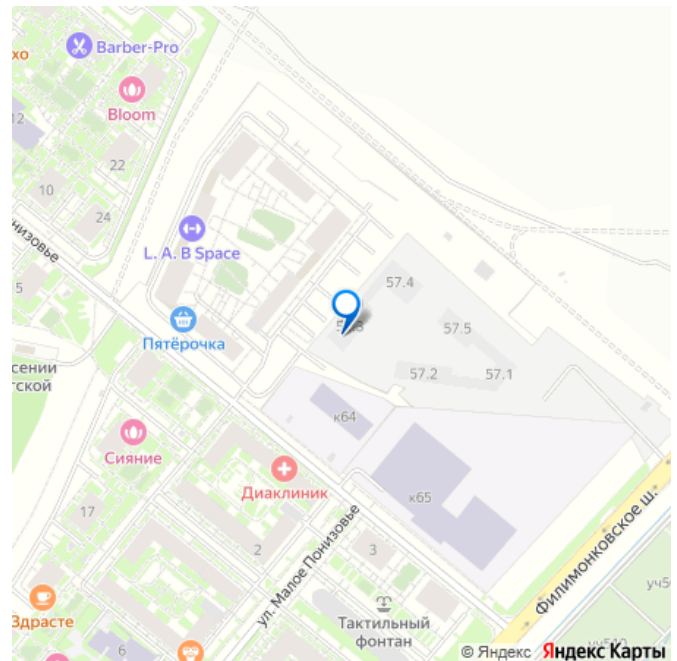

🕒 Создано: 02.04.2026 в 21:20

🔄 Обновлено: 03.04.2026 в 11:56

ПИК, ПИК

79339378164

13 766 600 ₹

Округ

[НМАО, район СП Сосенское](#)

для заметок

Квартира

Количество комнат

1

Жилая площадь

11.3 м²

Площадь кухни

11.4 м²

Общая площадь

34 м²

Этаж

10/22

Детали объекта

Тип сделки

Продам

Раздел

[Квартиры](#)

Квартира в новостройке

да

Год сдачи

4 квартал 2027 г.

Покупка в ипотеку

да

возможна ипотека, лифт, парковка