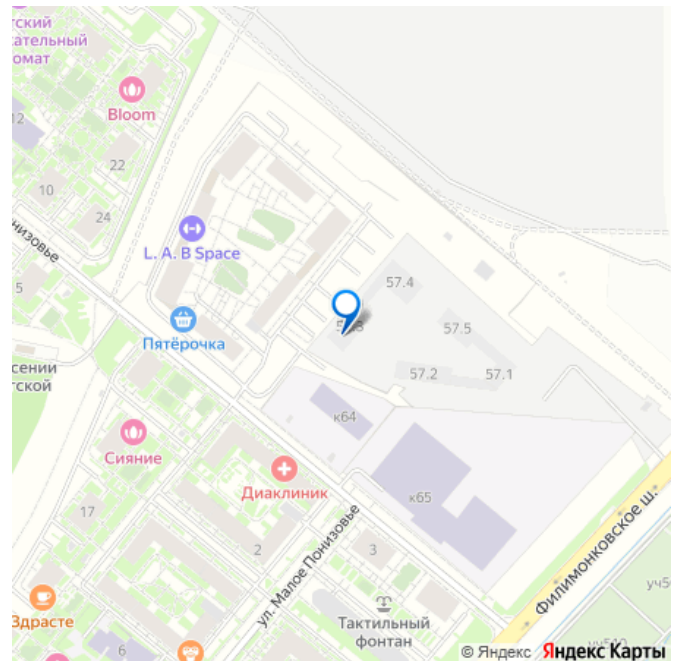

Квартира

Количество комнат

1

Высота потолков

2.68 м

Жилая площадь

11.3 м²

Площадь кухни

11.4 м²

Общая площадь

34 м²

Этаж

10/22