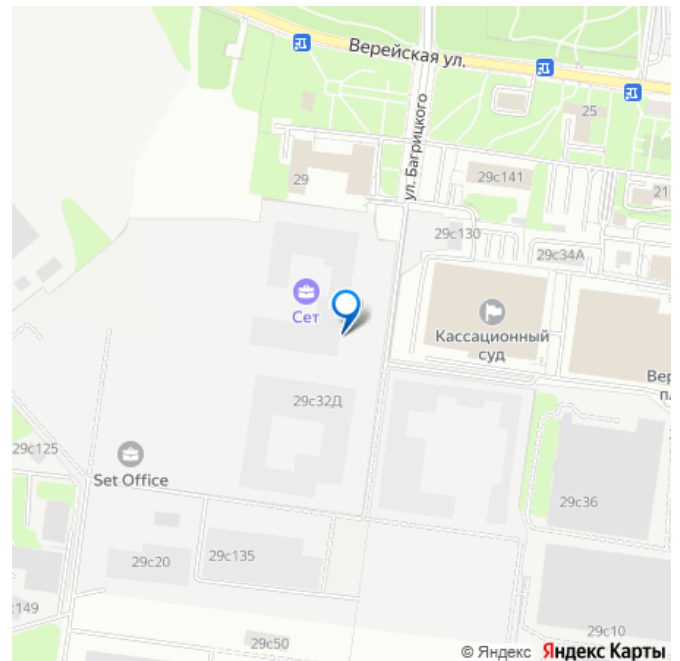

### Описание

Прямая продажа от застройщика. В ЖК Сет продается 1-комнатная квартира площадью 35.10 м², расположенная в корпусе 2, на 22 этаже 59 этажного дома. Сет имеет стратегически выгодное расположение в ЗАО, в районе с большой историей и блестящим будущим: между природной зоной долины реки Сетунь и Кутузовским проспектом. В рамках возведения первой очереди предусмотрено три корпуса высотой 18, 45 и 59 этажей. На верхних этажах спроектированы общедоступные смотровые площадки с панорамным обзором на центр столицы. Преимущества проекта: