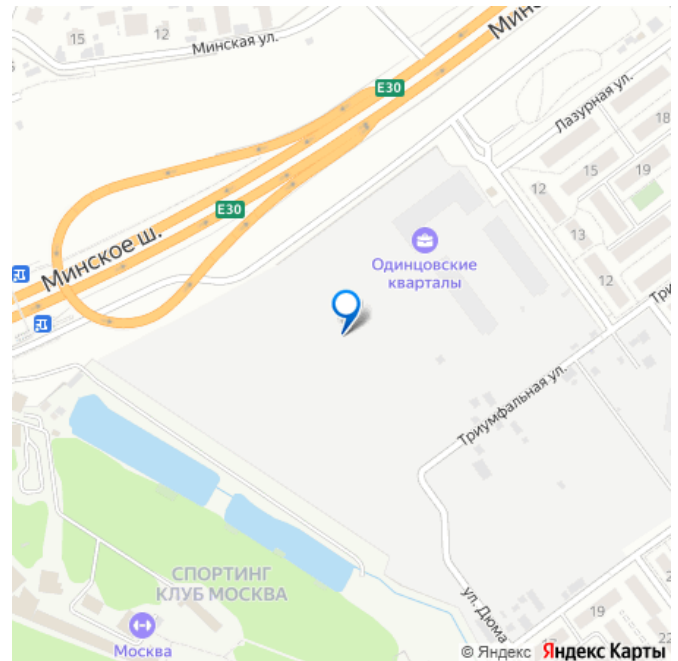

🕒 Создано: 23.12.2025 в 11:15

🔄 Обновлено: 03.04.2026 в 11:04

MOVE Брокер, Вектор Недвижимости
+7 (495) 127-65-74

Москва, деревня Солманово, Минское шоссе, 1

10 717 000 ₹

Москва, деревня Солманово, Минское шоссе, 1

для заметок

Квартира

Количество комнат

1

Высота потолков

2.9 м

Жилая площадь

14.7 м²

Площадь кухни

10.5 м²

Общая площадь

35.5 м²

Этаж

8/14

Детали объекта

Тип сделки

Продам

Раздел

[Квартиры](#)

Ремонт

с отделкой

Квартира в новостройке

да

Покупка в ипотеку