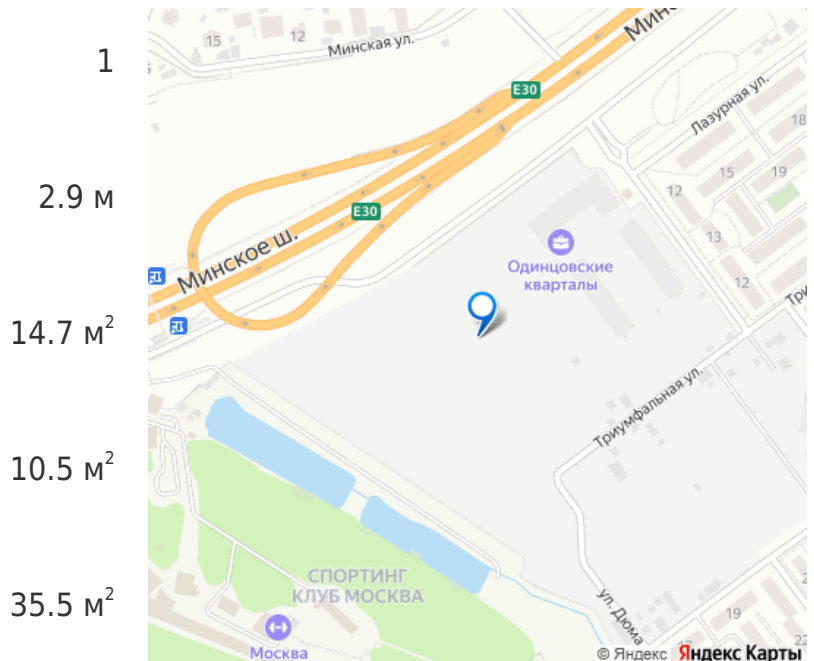

🕒 Создано: 20.01.2026 в 11:29

🔄 Обновлено: 03.04.2026 в 11:06

MOVE Брокер, Вектор Недвижимости
+7 (495) 127-65-74

Москва, деревня Солманово, Минское шоссе, 1

8 770 000 ₺

Москва, деревня Солманово, Минское шоссе, 1

Квартира

Количество комнат

1

Высота потолков

2.9 м

Жилая площадь

14.7 м²

Площадь кухни

10.5 м²

Общая площадь

35.5 м²

Этаж

3/14

Детали объекта

Тип сделки

Продам

Раздел

[Квартиры](#)

Квартира в новостройке

да

Покупка в ипотеку

да

возможна ипотека

для заметок