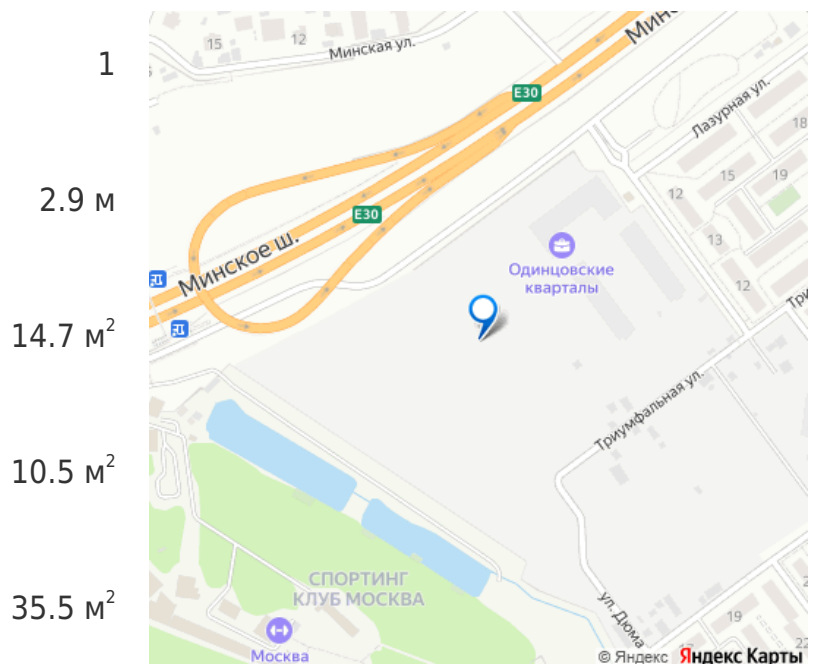

🕒 Создано: 24.03.2026 в 11:46

🔄 Обновлено: 07.04.2026 в 11:26

MOVE Брокер, Вектор Недвижимости

+7 (495) 127-65-74

Москва, деревня Солманово, Минское шоссе, 1

8 854 000 ₺

Москва, деревня Солманово, Минское шоссе, 1

Квартира

Количество комнат

1

Высота потолков

2.9 м

Жилая площадь

14.7 м²

Площадь кухни

10.5 м²

Общая площадь

35.5 м²

Этаж

5/14

Детали объекта

Тип сделки

Продам

Раздел

[Квартиры](#)

Квартира в новостройке

да

Покупка в ипотеку

да

возможна ипотека

для заметок