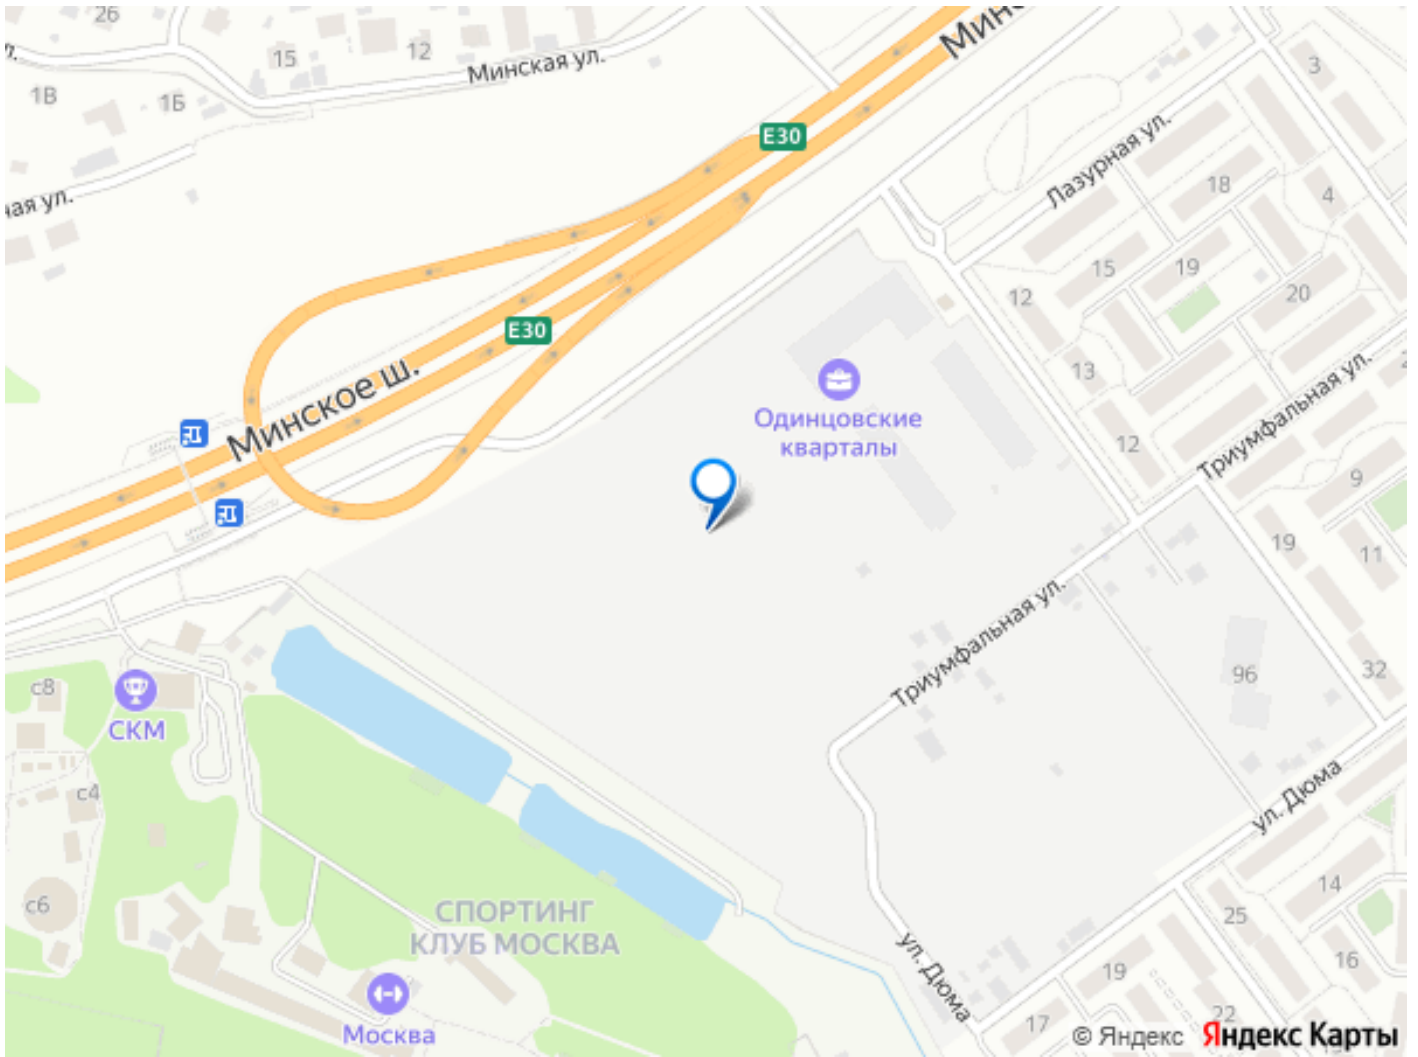

и кафе. Комплекс расположен в Одинцовском городском округе Московской области, в деревне Солманово, в окружении лесного массива. В 5-20 минутах пешком находятся площадки для стрельбы из лука, тир, спа, лазертаг, спортивный комплекс, торговый центр и медицинские центры. Станция МЦД-4 Лесной городок расположена в 20 минутах пешком. МКАД находится в 10 минутах транспортом, центр Москвы — в 35 минутах.