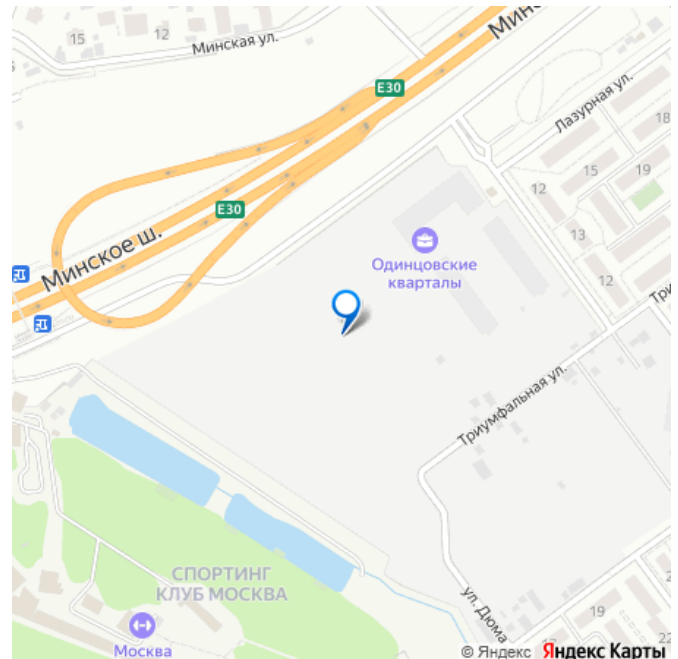

🕒 Создано: 24.03.2026 в 11:46

🔄 Обновлено: 04.04.2026 в 11:19

MOVE Брокер, Вектор Недвижимости

+7 (495) 127-65-74

Москва, деревня Солманово, Минское шоссе, 1

10 676 000 ₹

Москва, деревня Солманово, Минское шоссе, 1

Квартира

Количество комнат

1

Высота потолков

2.9 м

Жилая площадь

14.7 м²

Площадь кухни

10.5 м²

Общая площадь

35.5 м²

Этаж

12/14

Детали объекта

Тип сделки

Продам

Раздел

[Квартиры](#)

Ремонт

с отделкой

Квартира в новостройке

да

Покупка в ипотеку

для заметок