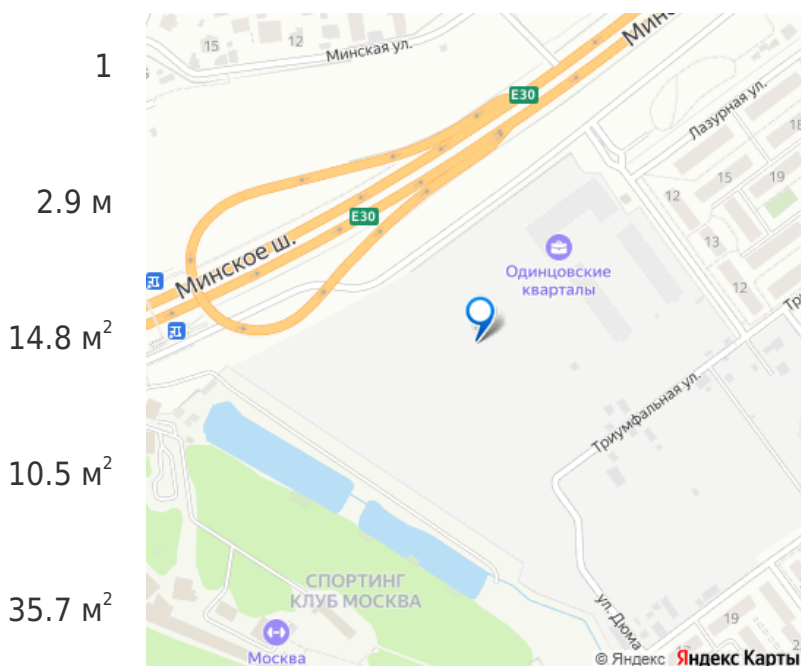

🕒 Создано: 20.01.2026 в 11:29

🔄 Обновлено: 03.04.2026 в 11:06

MOVE Брокер, Вектор Недвижимости

+7 (495) 127-65-74

Москва, деревня Солманово, Минское шоссе, 1

8 998 000 ₺

Москва, деревня Солманово, Минское шоссе, 1

Квартира

Количество комнат

1

Высота потолков

2.9 м

Жилая площадь

14.8 м²

Площадь кухни

10.5 м²

Общая площадь

35.7 м²

Этаж

5/14

Детали объекта

Тип сделки

Продам

Раздел

[Квартиры](#)

Квартира в новостройке

да

Покупка в ипотеку

да

возможна ипотека

для заметок