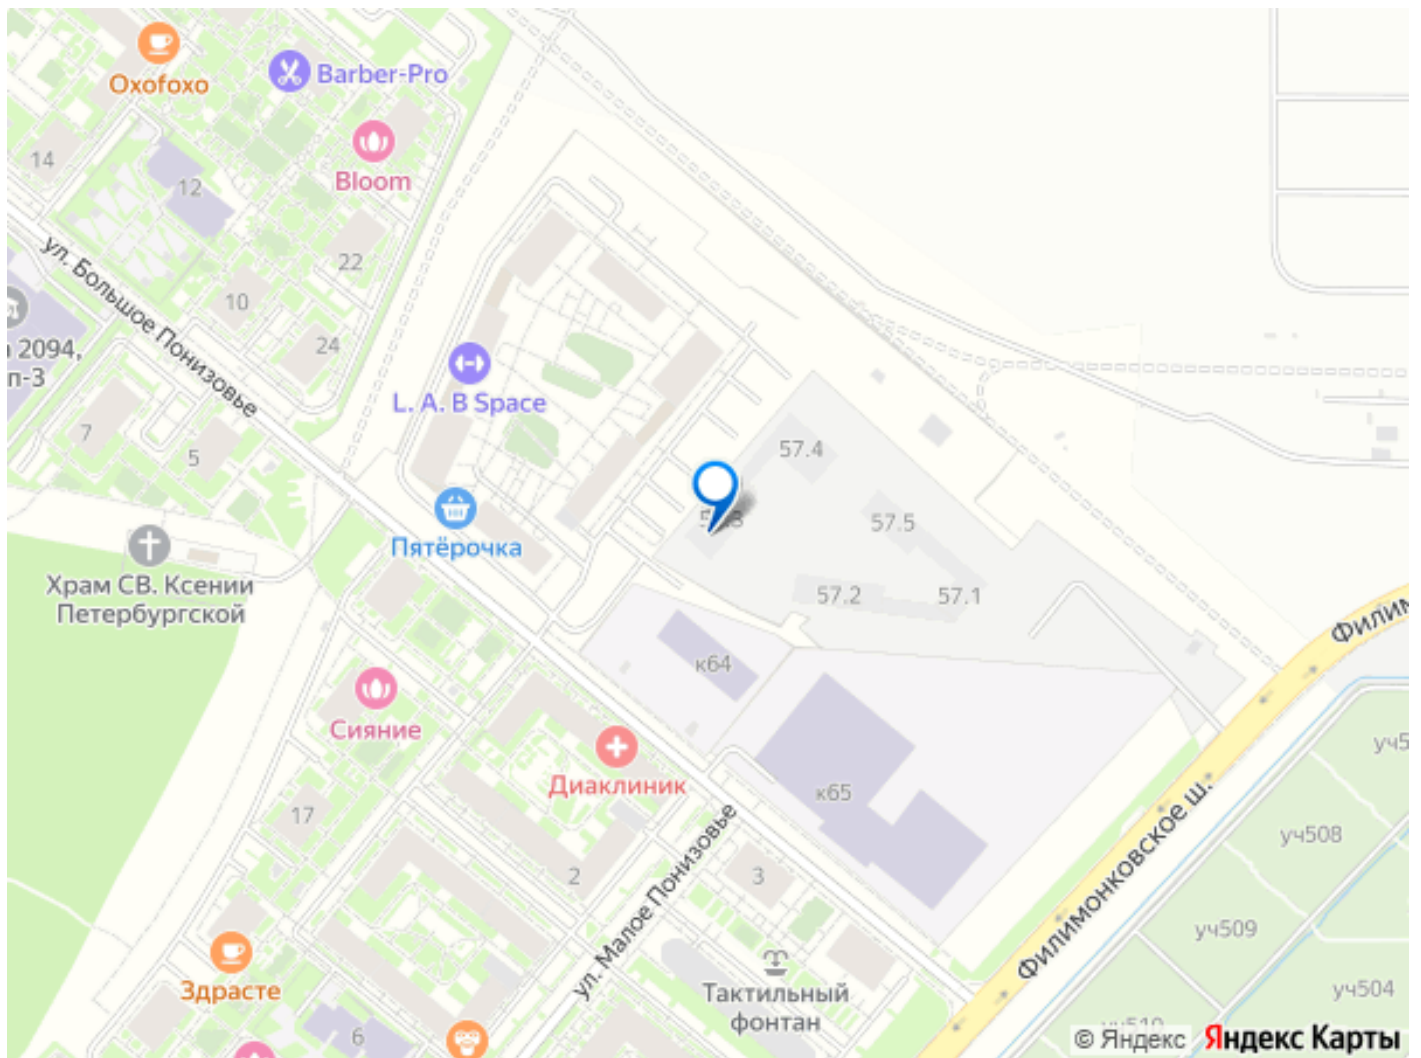

Move.ru - вся недвижимость России