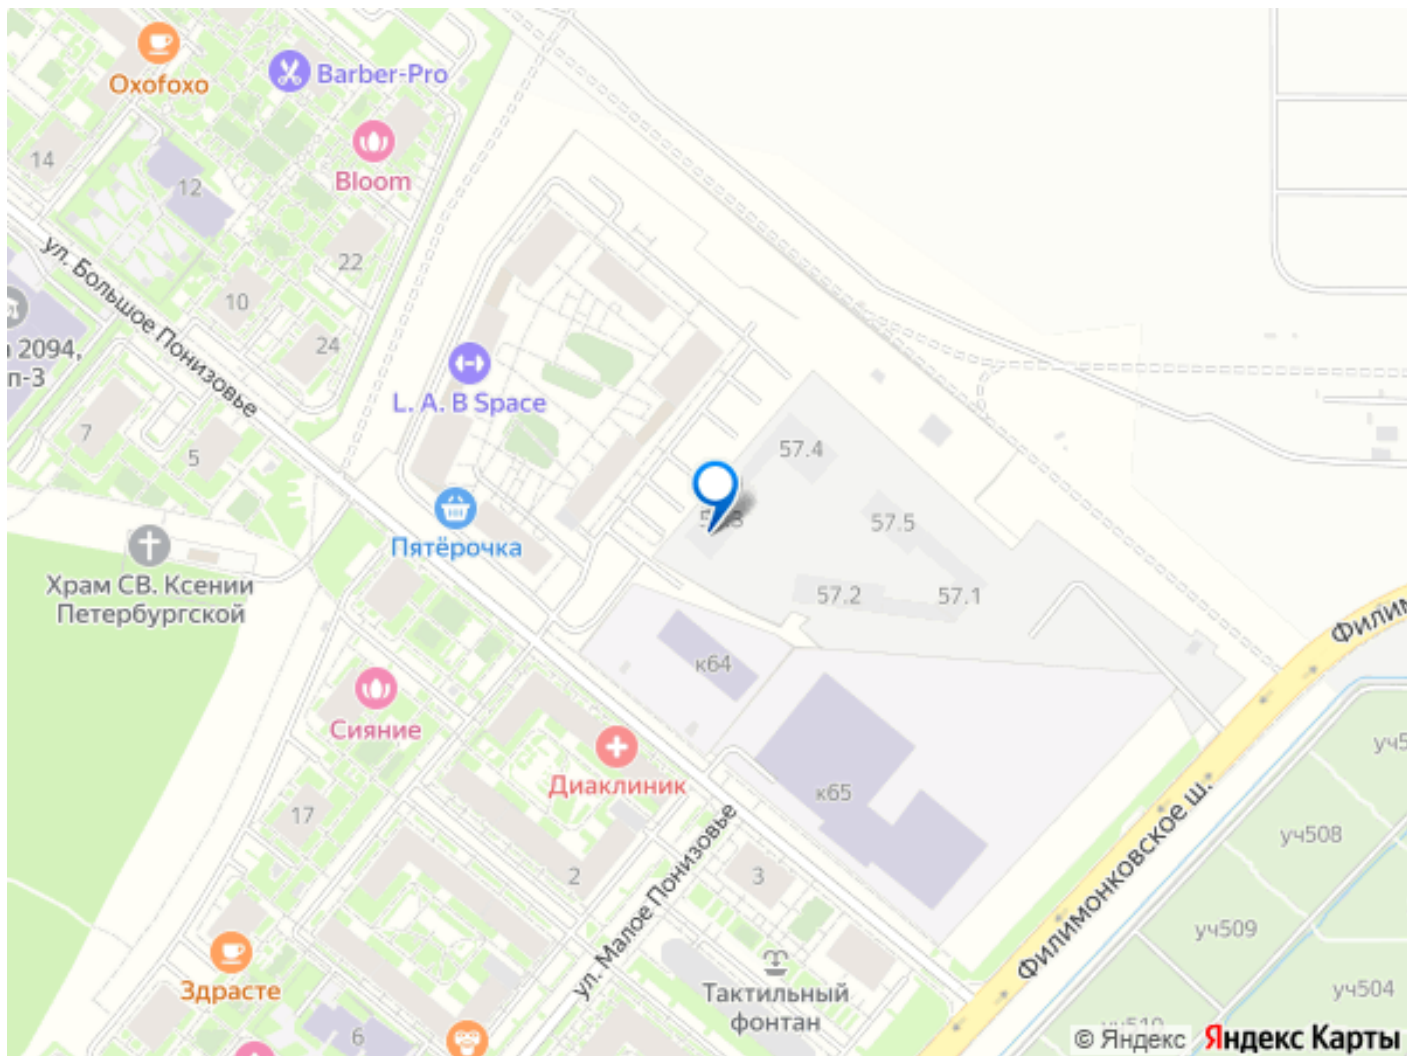

Move.ru - вся недвижимость России