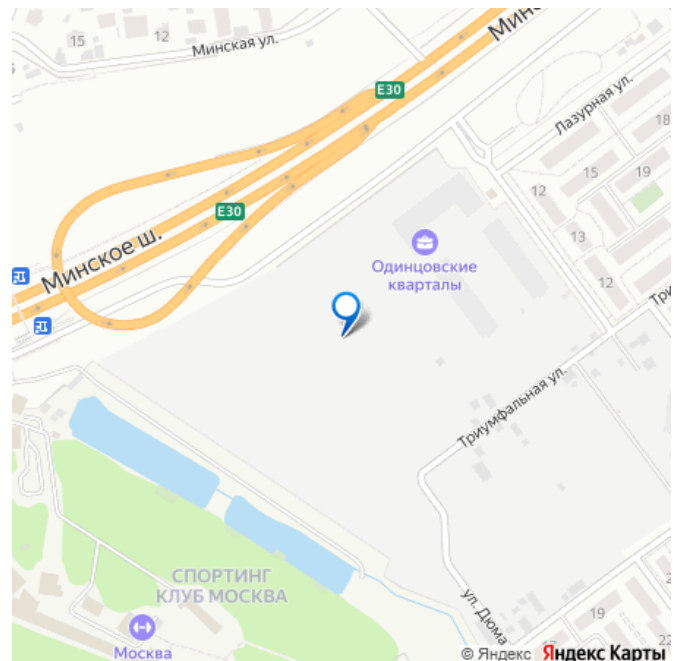

🕒 Создано: 24.03.2026 в 11:46

🔄 Обновлено: 04.04.2026 в 11:19

MOVE Брокер, Вектор Недвижимости

+7 (495) 127-65-74

Москва, деревня Солманово, Минское шоссе, 1

9 082 000 ₺

Москва, деревня Солманово, Минское шоссе, 1

Квартира

Количество комнат

1

Высота потолков

2.9 м

Жилая площадь

14.8 м²

Площадь кухни

10.5 м²

Общая площадь

35.7 м²

Этаж

7/14

Детали объекта

Тип сделки

Продам

Раздел

[Квартиры](#)

Квартира в новостройке

да

Покупка в ипотеку

да

возможна ипотека

для заметок