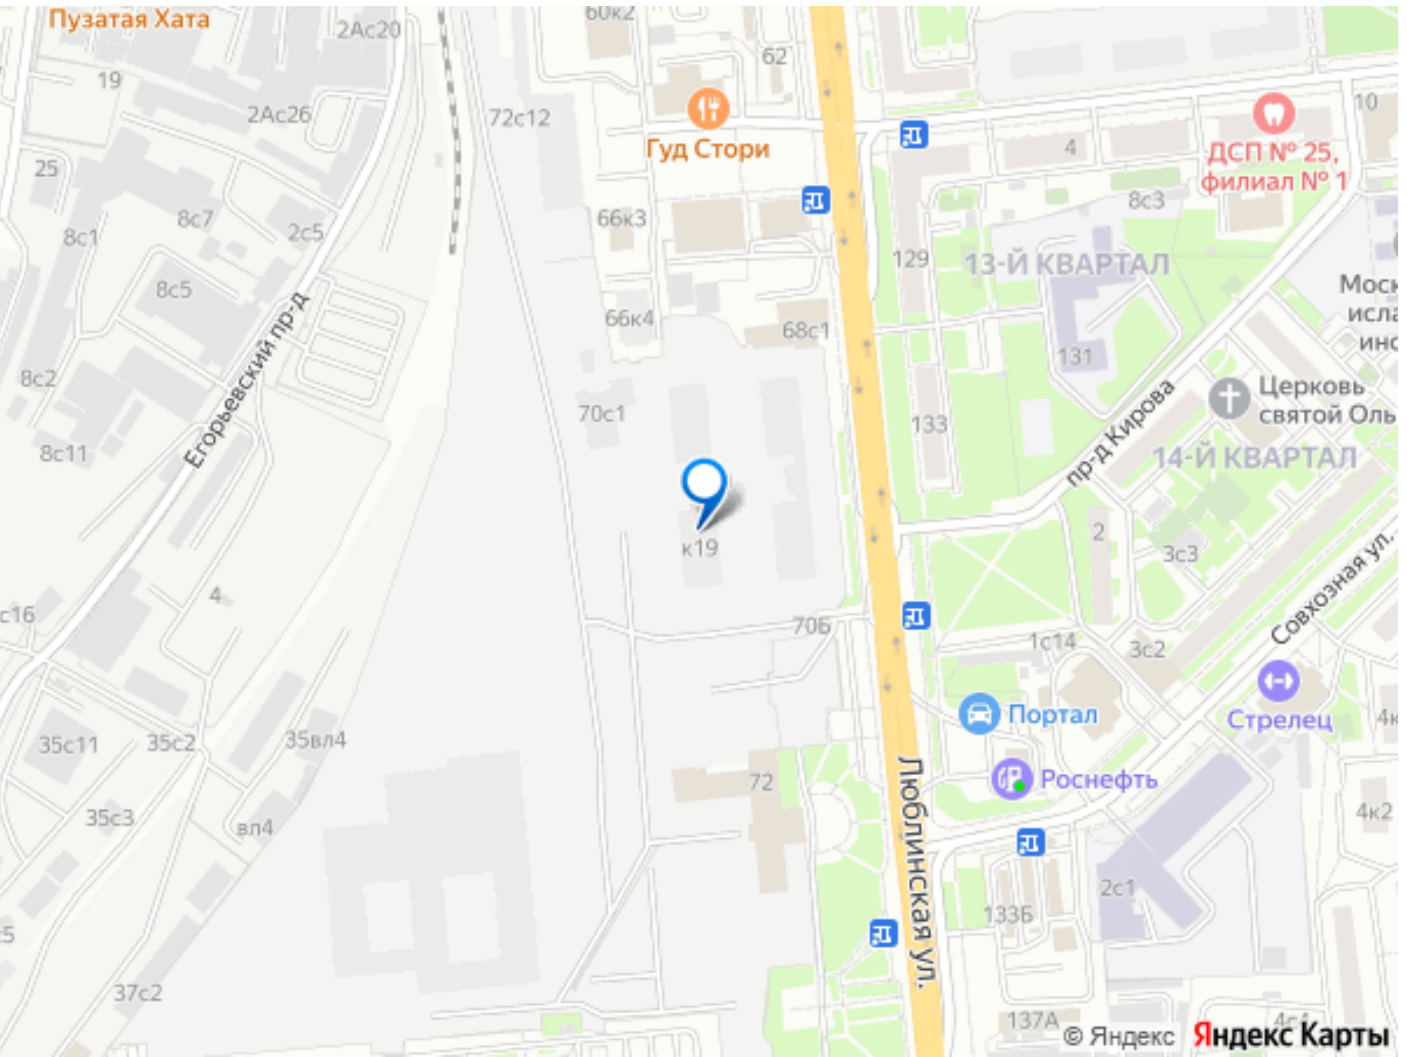

Move.ru - вся недвижимость России