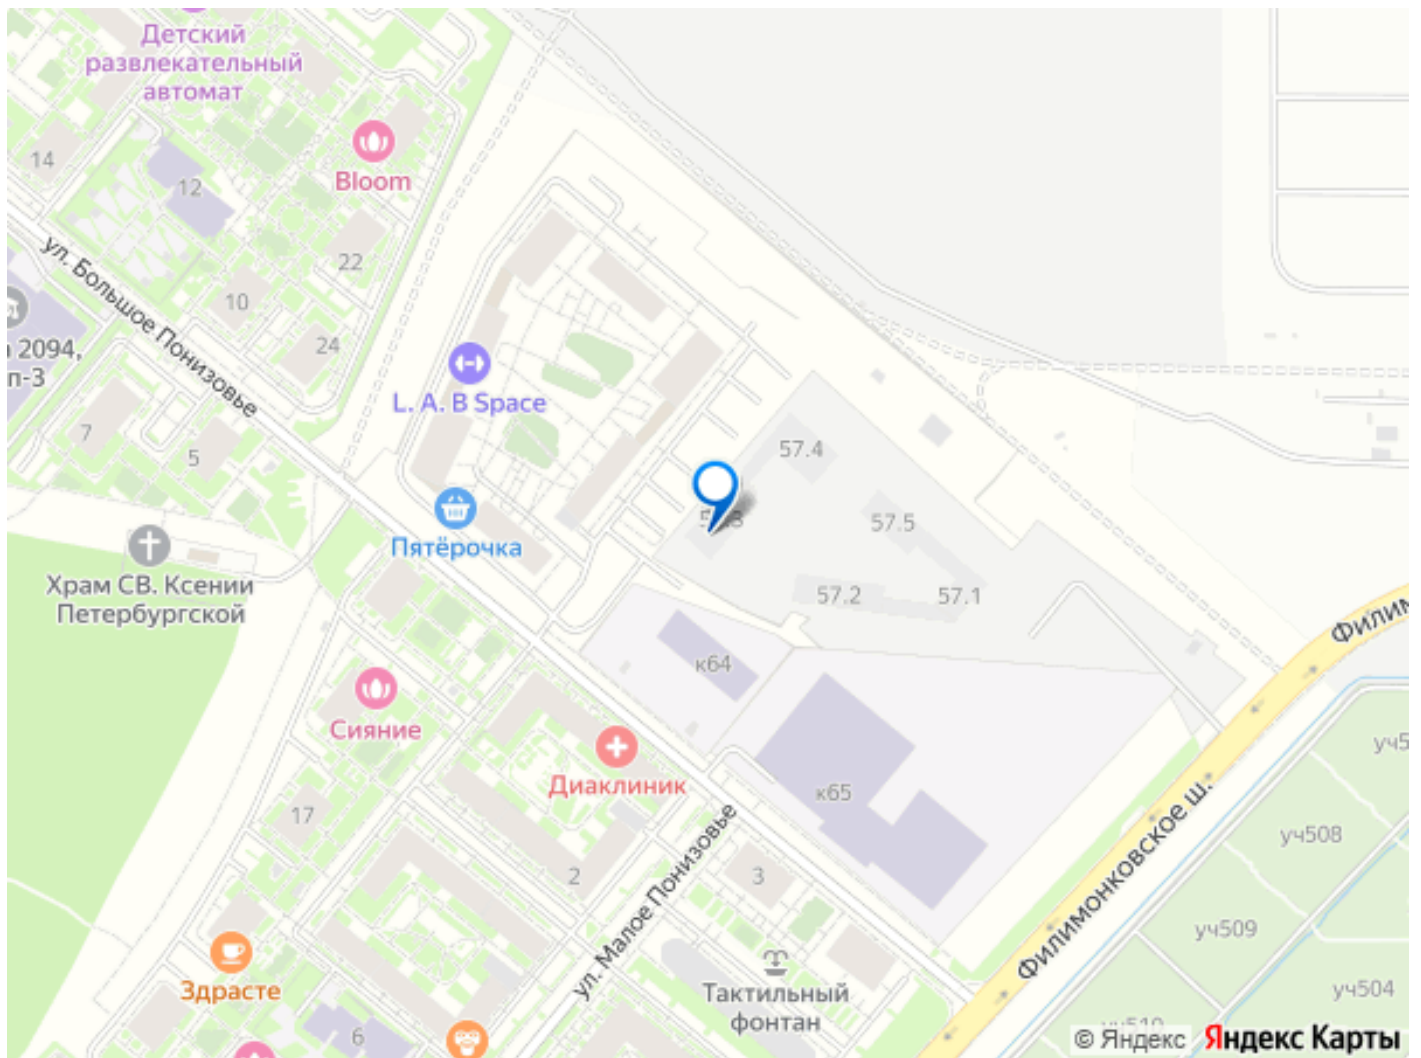

Move.ru - вся недвижимость России