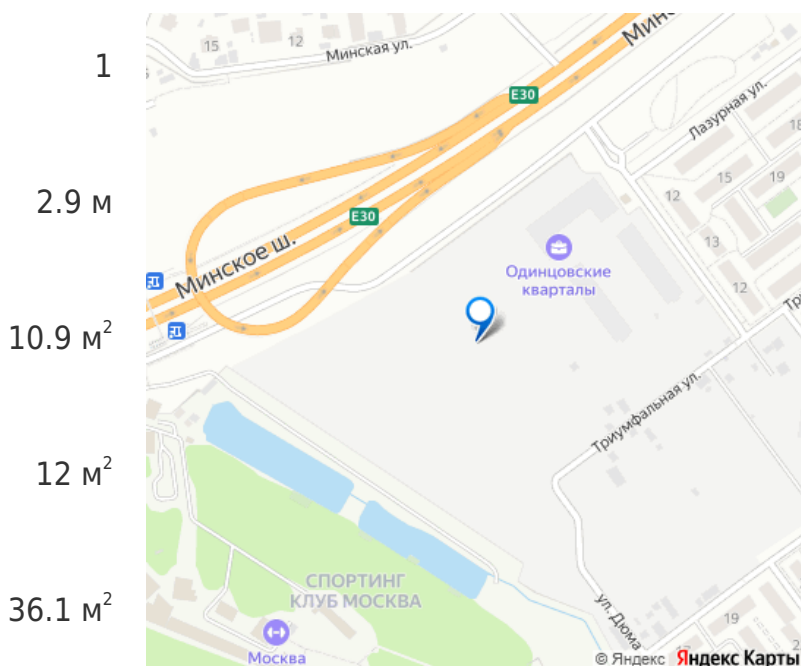

🕒 Создано: 20.01.2026 в 11:29

🔄 Обновлено: 11.04.2026 в 11:09

MOVE Брокер, Вектор Недвижимости
+7 (495) 127-65-74

Москва, деревня Солманово, Минское шоссе, 1

11 041 000 ₺

Москва, деревня Солманово, Минское шоссе, 1

Квартира

Количество комнат

1

Высота потолков

2.9 м

Жилая площадь

10.9 м²

Площадь кухни

12 м²

Общая площадь

36.1 м²

Этаж

6/10

Детали объекта

Тип сделки

Продам

Раздел

[Квартиры](#)

Ремонт

с отделкой

Квартира в новостройке

да

Покупка в ипотеку

для заметок