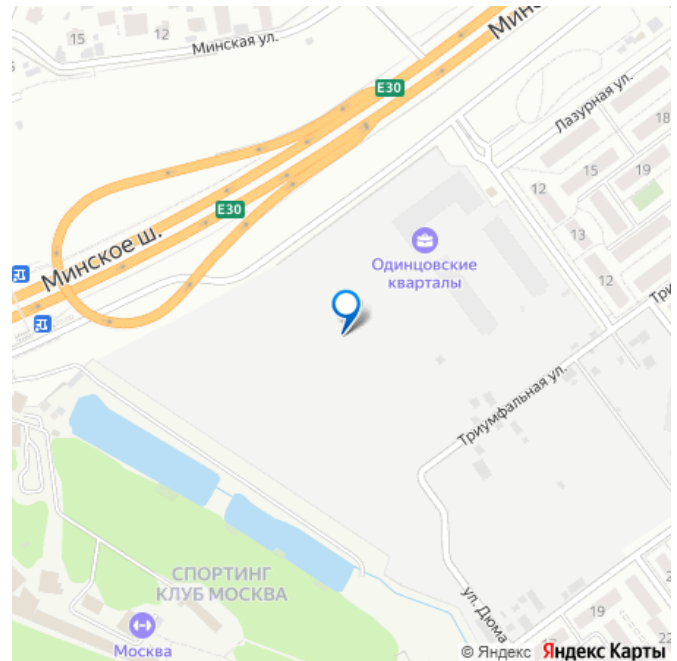

Квартира

Количество комнат

1

Высота потолков

2.9 м

Жилая площадь

15.9 м²

Площадь кухни

11.1 м²

Общая площадь

36.1 м²

Этаж

4/14