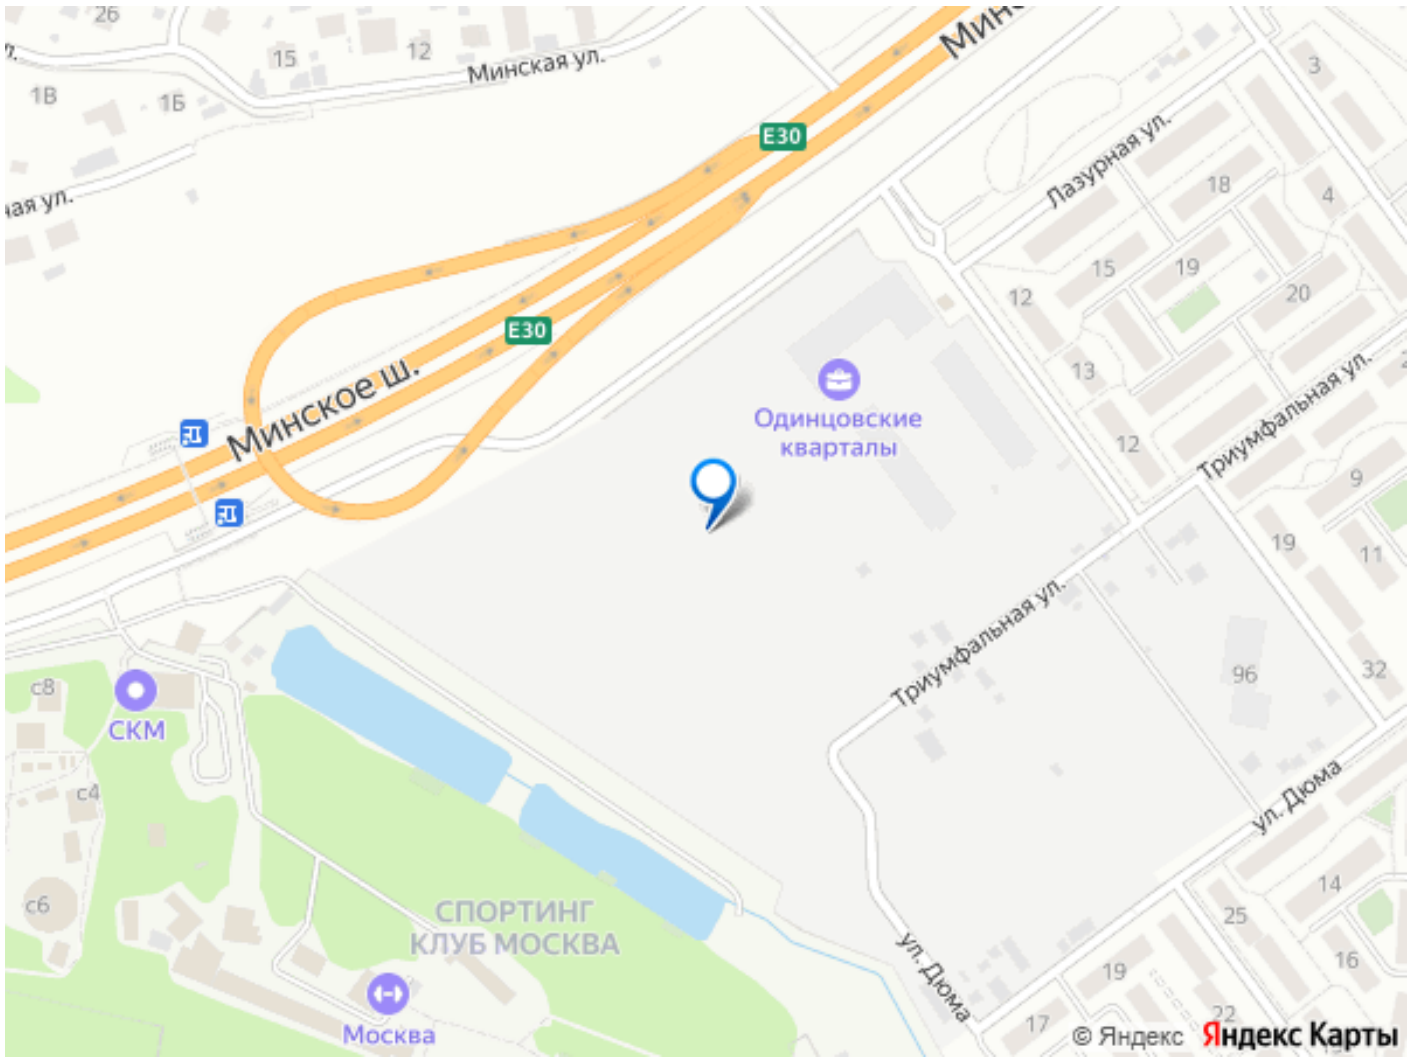

и кафе. Комплекс расположен в Одинцовском городском округе Московской области, в деревне Солманово, в окружении лесного массива. В 5-20 минутах пешком находятся площадки для стрельбы из лука, тир, спа, лазертаг, спортивный комплекс, торговый центр и медицинские центры. Станция МЦД-4 Лесной городок расположена в 20 минутах пешком. МКАД находится в 10 минутах транспортом, центр Москвы — в 35 минутах.