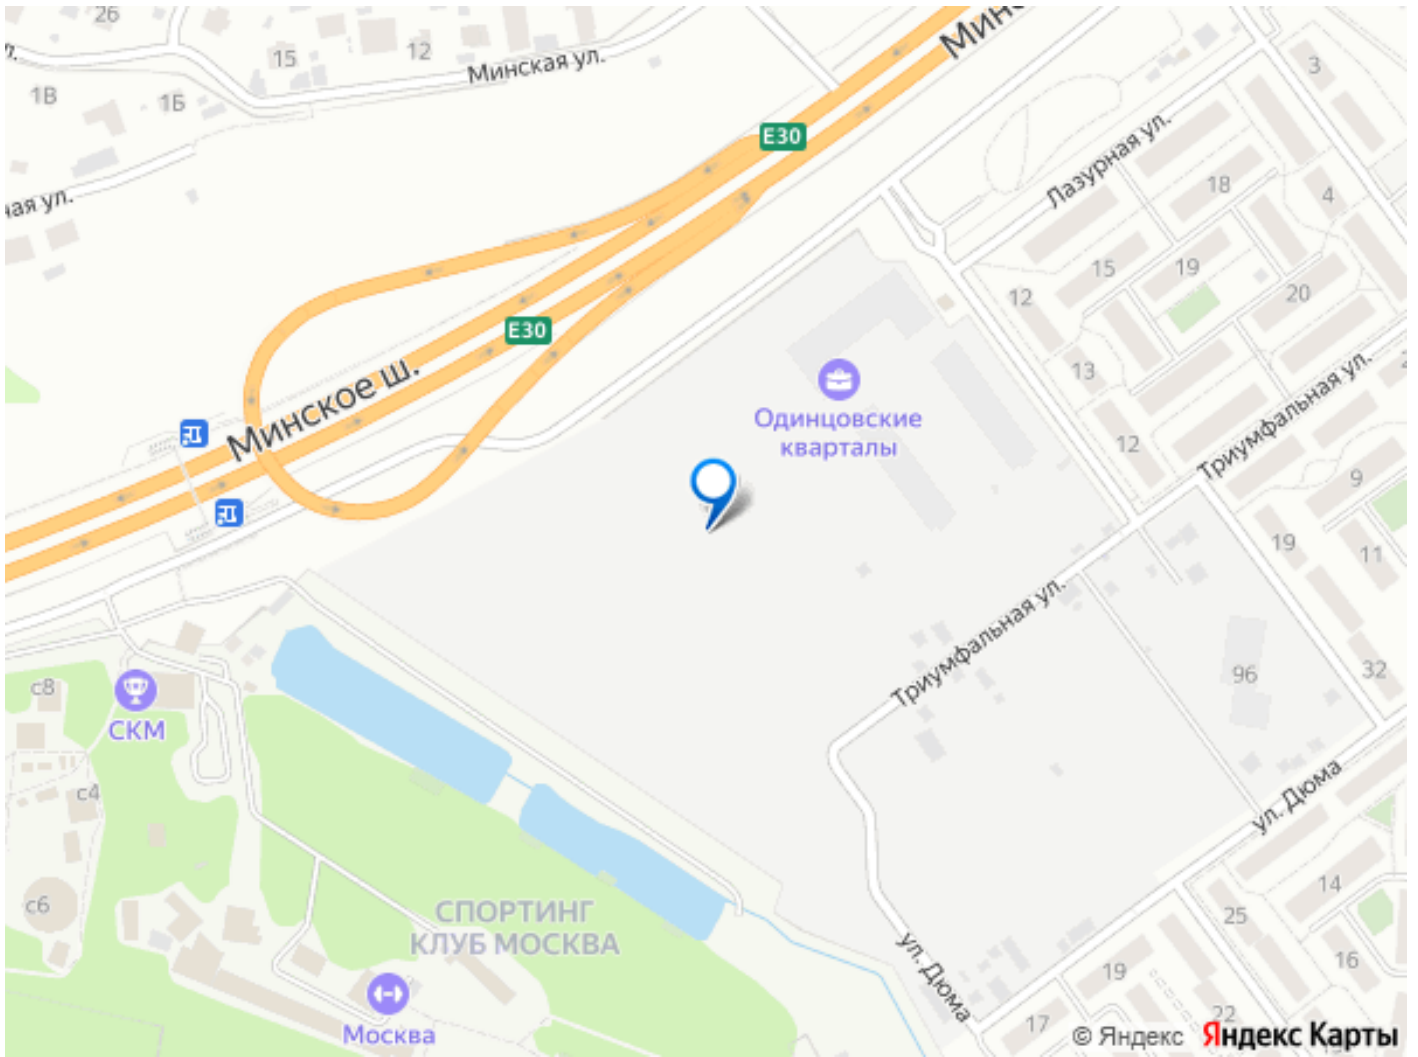

площадки для стрельбы из лука, тир, спа, лазертаг, спортивный комплекс, торговый центр и медицинские центры. Станция МЦД-4 Лесной городок расположена в 20 минутах пешком. МКАД находится в 10 минутах транспортом, центр Москвы — в 35 минутах.