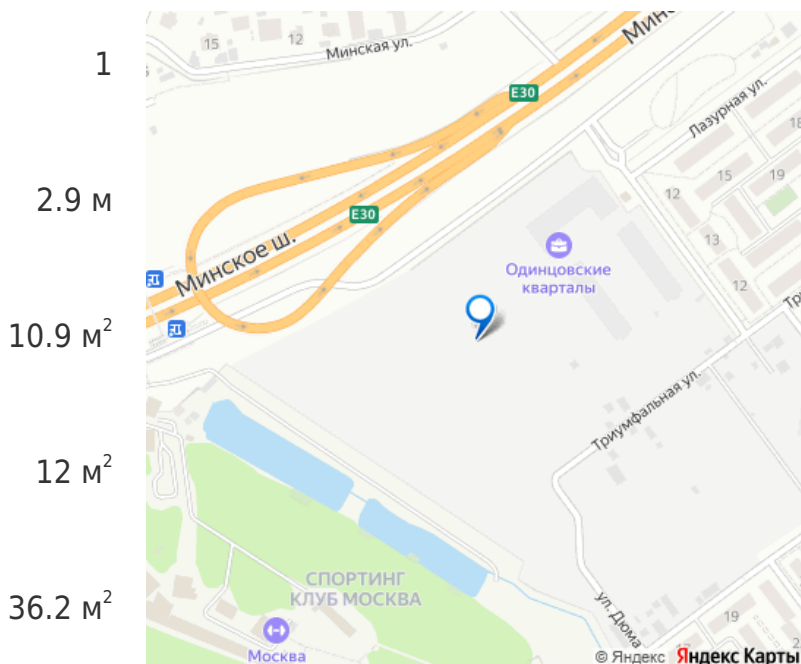

🕒 Создано: 24.03.2026 в 11:46

🔄 Обновлено: 03.04.2026 в 11:19

MOVE Брокер, Вектор Недвижимости

+7 (495) 127-65-74

Москва, деревня Солманово, Минское шоссе, 1

8 972 000 ₺

Москва, деревня Солманово, Минское шоссе, 1

Квартира

Количество комнат

1

Высота потолков

2.9 м

Жилая площадь

10.9 м²

Площадь кухни

12 м²

Общая площадь

36.2 м²

Этаж

10/10

Детали объекта

Тип сделки

Продам

Раздел

[Квартиры](#)

Квартира в новостройке

да

Покупка в ипотеку

да

возможна ипотека

для заметок