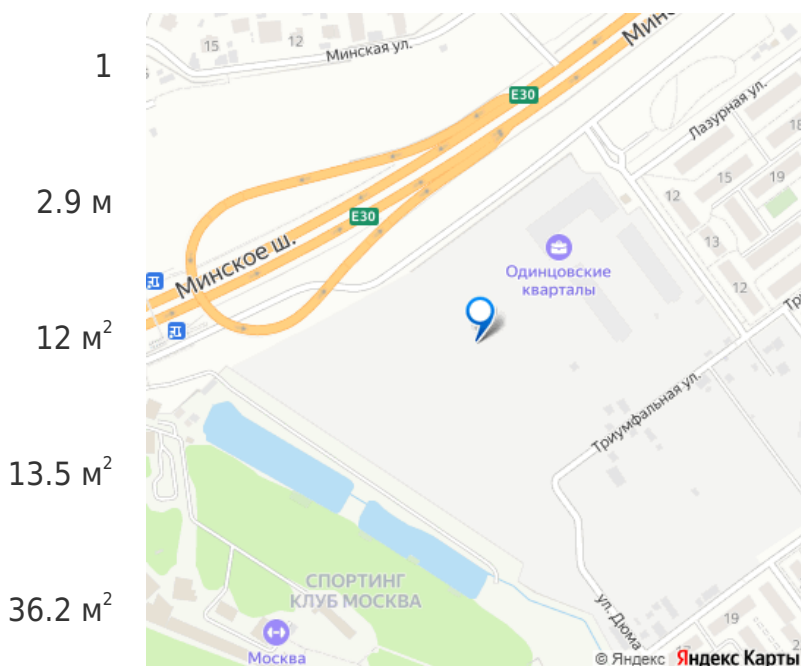

🕒 Создано: 24.03.2026 в 11:46

🔄 Обновлено: 11.04.2026 в 11:22

MOVE Брокер, Вектор Недвижимости

+7 (495) 127-65-74

Москва, деревня Солманово, Минское шоссе, 1

10 856 000 ₹

Москва, деревня Солманово, Минское шоссе, 1

Квартира

Количество комнат

1

Высота потолков

2.9 м

Жилая площадь

12 м²

Площадь кухни

13.5 м²

Общая площадь

36.2 м²

Этаж

5/10

Детали объекта

Тип сделки

Продам

Раздел

[Квартиры](#)

Ремонт

с отделкой

Квартира в новостройке

да

Покупка в ипотеку

для заметок