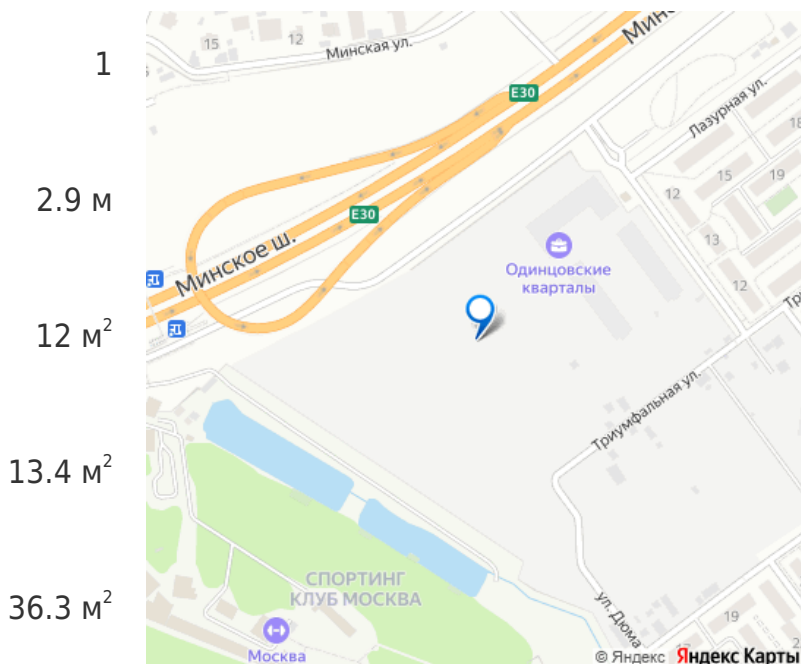

Создано: 20.01.2026 в 11:29

Обновлено: 03.04.2026 в 11:06

MOVE Брокер, Вектор Недвижимости
+7 (495) 127-65-74

Москва, деревня Солманово, Минское шоссе, 1

8 869 000 ₺

Москва, деревня Солманово, Минское шоссе, 1

Квартира

Количество комнат

1

Высота потолков

2.9 м

Жилая площадь

12 м²

Площадь кухни

13.4 м²

Общая площадь

36.3 м²

Этаж

5/10

Детали объекта

Тип сделки

Продам

Раздел

[Квартиры](#)

Квартира в новостройке

да

Покупка в ипотеку

да

возможна ипотека

для заметок