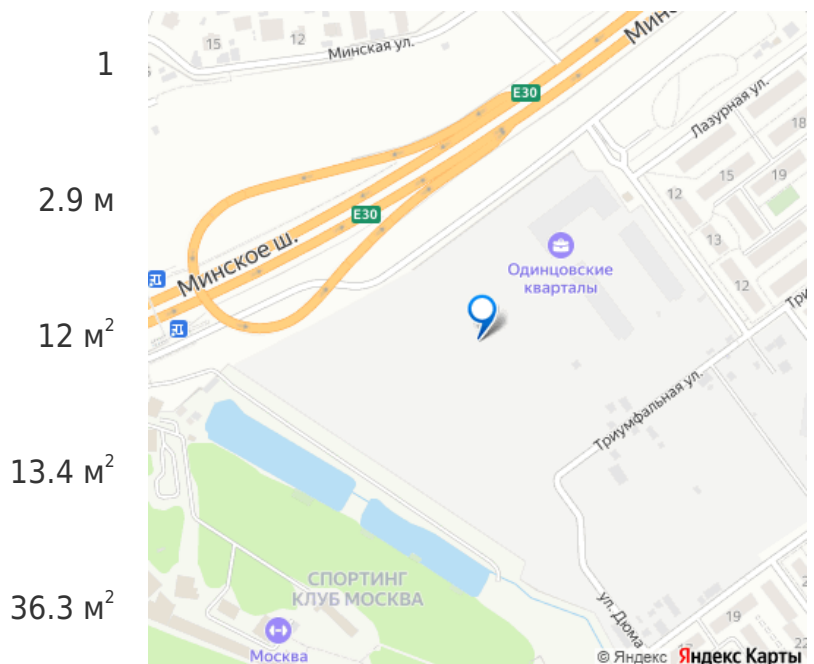

Создано: 20.01.2026 в 11:29

Обновлено: 03.04.2026 в 11:06

MOVE Брокер, Вектор Недвижимости

+7 (495) 127-65-74

Москва, деревня Солманово, Минское шоссе, 1

8 826 000 ₺

Москва, деревня Солманово, Минское шоссе, 1

Квартира

Количество комнат

1

Высота потолков

2.9 м

Жилая площадь

12 м²

Площадь кухни

13.4 м²

Общая площадь

36.3 м²

Этаж

10/10

Детали объекта

Тип сделки

Продам

Раздел

[Квартиры](#)

Квартира в новостройке

да

Покупка в ипотеку

да

возможна ипотека

для заметок