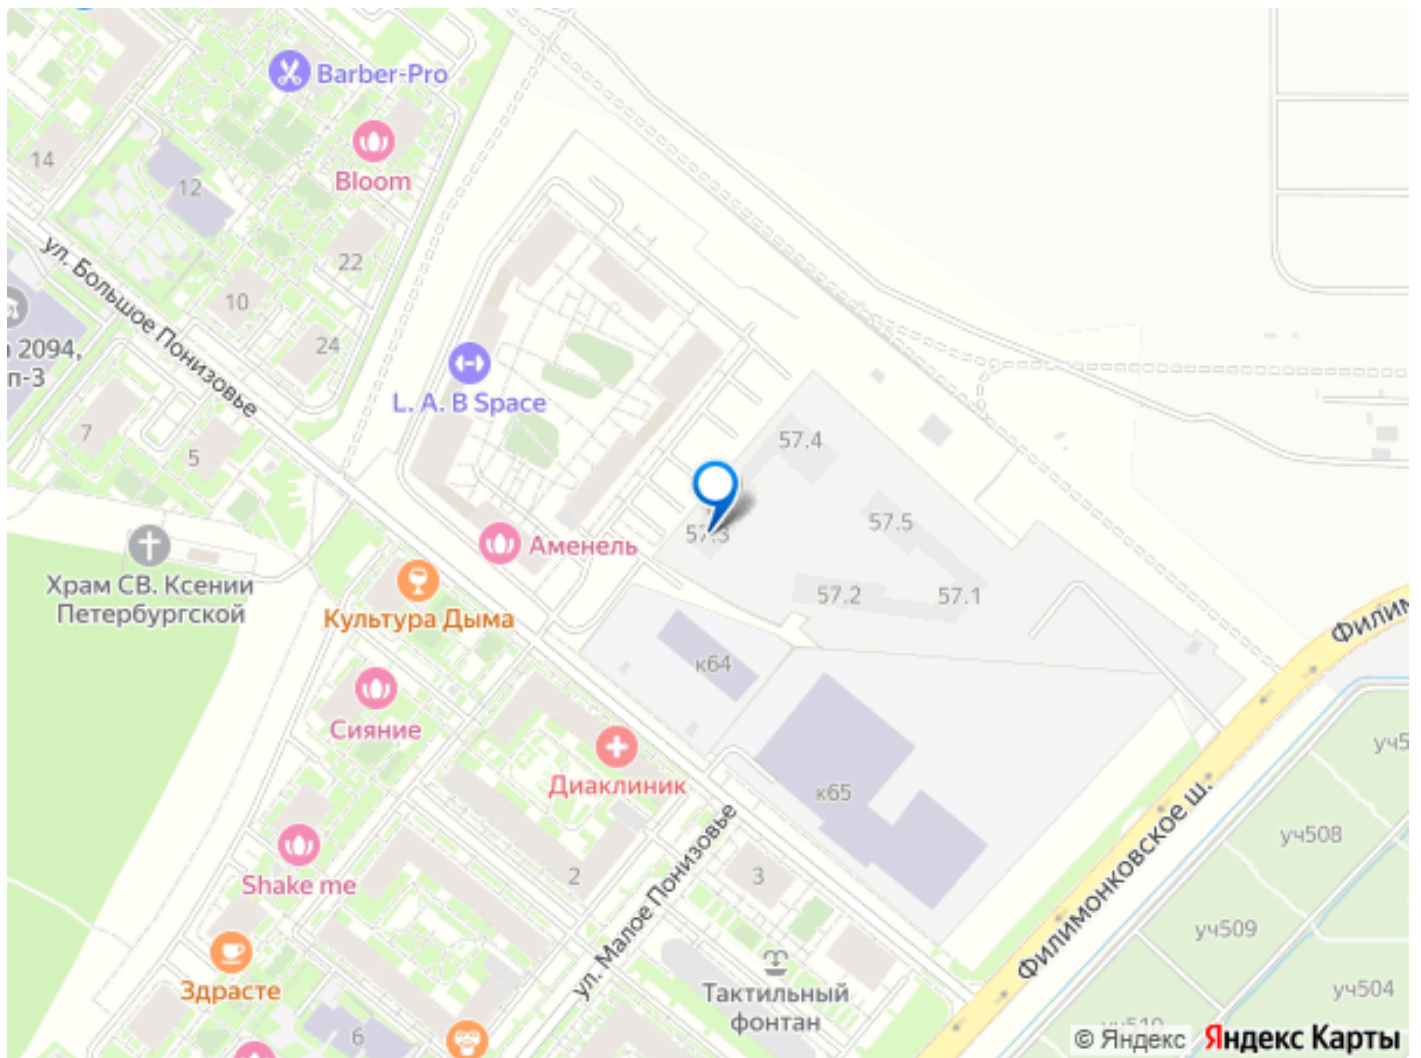

Move.ru - вся недвижимость России