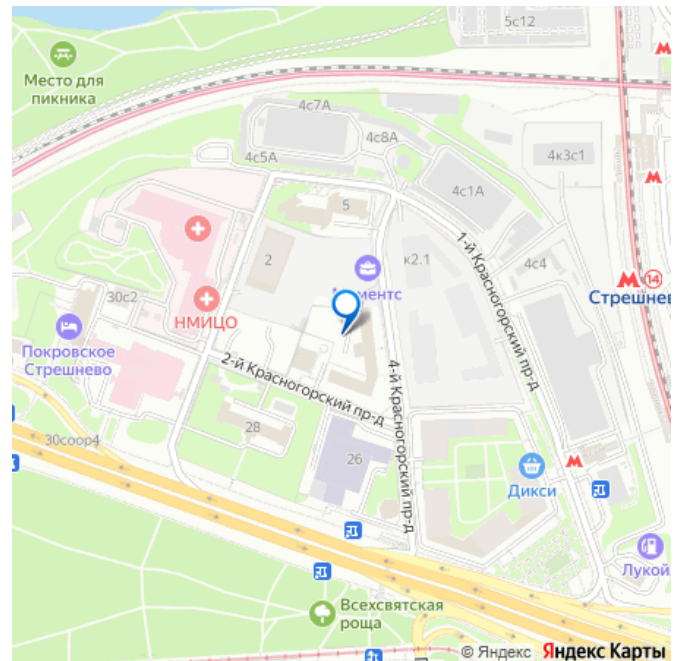

возможна ипотека

Описание

Квартира в ЖК Moments, очередь 2 (застройщик FORMA) расположенном в районе Щукино. Высота потолков 2.85 м. Неподалёку расположены станции метро Стрешнево (14л). Проект представляет собой активный? городской? кластер, состоящий? из двух кварталов и отдельно стоящей? башни. Жилой комплекс включает 8 корпусов высотой от 4 до 47 этажей. Архитектурный? облик спроектирован одним из ведущих бюро KAMEN ARCHITECTS. В отделке фасадов используются витражное остекление и композитные панели. В проекте предусмотрены дизайнерские входные группы с использованием природных материалов, а в лобби находятся лаундж-зона и коворкинг. В жилом комплексе представлено множество планировочных решений европейского формата. Сдаются они с подчистовой отделкой и высотой потолков от 2,83 до 3,6 метра. Есть возможность объединения планировок. Из большей части квартир открывается прекрасный вид на парк. В проекте предусмотрено иммерсивное дворовое и общественное пространство от британских ландшафтных архитектурных бюро Gillespies и West 8: двор с фонтаном, зеленые и сенсорные сады, лаунж-зоны, пространства для пикников и общения, зоны активного отдыха, разнообразная коммерческая инфраструктура. На территории комплекса спроектированы детский сад и школа, детские и спортивные площадки из натуральных материалов. Для