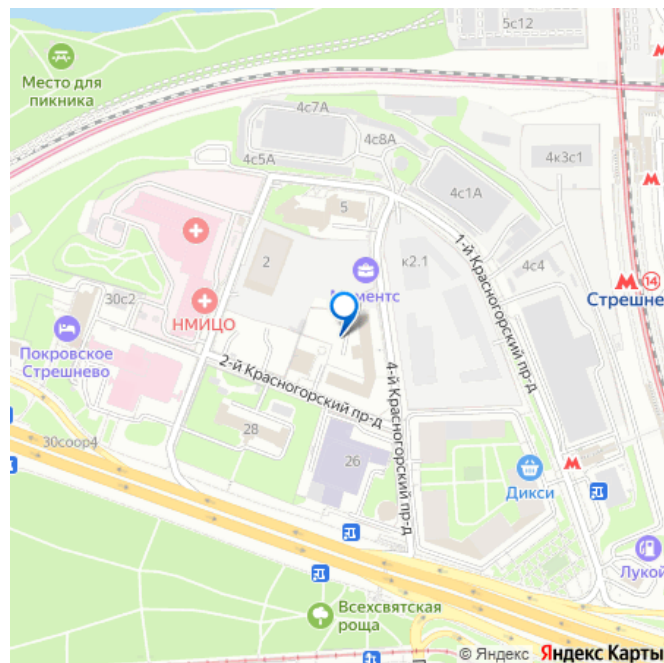

возможна ипотека

Описание

Квартира в ЖК Моментс, очередь 2 (застройщик FORMA) расположенном в районе Щукино. Высота потолков 2.9 м. Неподалёку расположены станции метро Стрешнево (14л). Проект представляет собой активный? городской? кластер, состоящий? из двух кварталов и отдельно стоящей? башни. Жилой комплекс включает 8 корпусов высотой от 4 до 47 этажей. Архитектурный? облик спроектирован одним из ведущих бюро Камень. В отделке фасадов используются витражное остекление и композитные панели. В проекте предусмотрены дизайнерские входные группы с использованием природных материалов, а в лобби находятся лаундж-зона и коворкинг. В жилом комплексе представлено множество планировочных решений европейского формата. Сдаются они с подчистовой отделкой и высотой потолков от 2,83 до 3,6 метра. Есть возможность объединения планировок. Из большей части квартир открывается прекрасный вид на парк. В проекте предусмотрено иммерсивное дворовое и общественное пространство от бюро Gillespies: двор с фонтаном, зеленые и сенсорные сады, лаунж-зоны, пространства для пикников и общения, зоны активного отдыха, разнообразная коммерческая инфраструктура. На территории комплекса спроектированы детский сад и школа, детские и спортивные площадки из натуральных материалов. Для владельцев автомобилей оборудован охраняемый

подземный паркинг на 795 машиномест. Есть кладовые для хранения сезонных вещей.

Жилой комплекс находится в районе Щукино с развитой инфраструктурой. В ближайшем окружении музеи, образовательные учреждения, современная торговая инфраструктура, фитнес-клубы, рестораны, кафе, парикмахерские, бьюти-салоны, компании сферы услуг и много другое. До МЦК Стрешнево 5 минут пешком. До Кремля всего 15 минут транспортом.