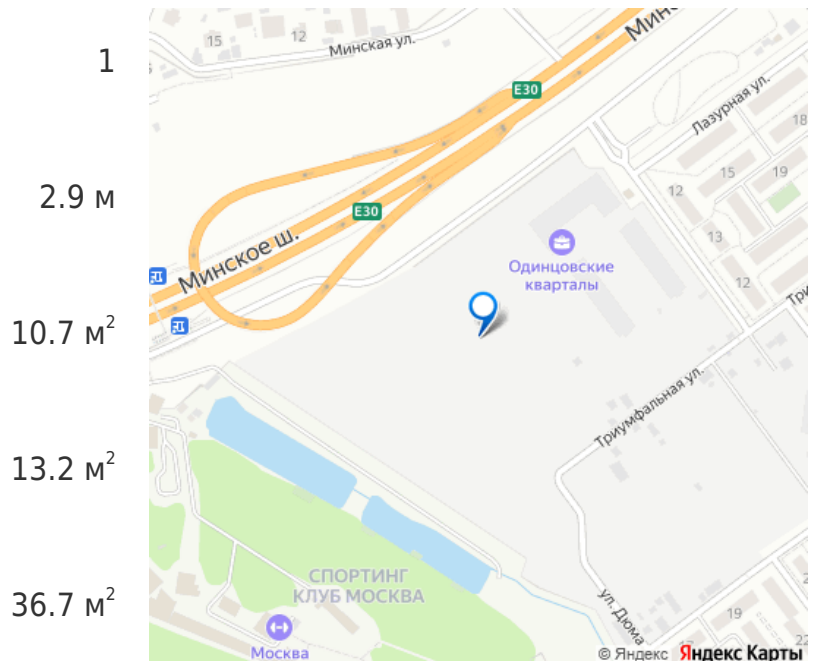

Создано: 23.12.2025 в 11:15

Обновлено: 03.04.2026 в 11:04

MOVE Брокер, Вектор Недвижимости

+7 (495) 127-65-74

Москва, деревня Солманово, Минское шоссе, 1

8 875 000 ₺

Москва, деревня Солманово, Минское шоссе, 1

Квартира

Количество комнат

1

Высота потолков

2.9 м

Жилая площадь

10.7 м²

Площадь кухни

13.2 м²

Общая площадь

36.7 м²

Этаж

2/10

Детали объекта

Тип сделки

Продам

Раздел

[Квартиры](#)

Квартира в новостройке

да

Покупка в ипотеку

да

возможна ипотека

для заметок