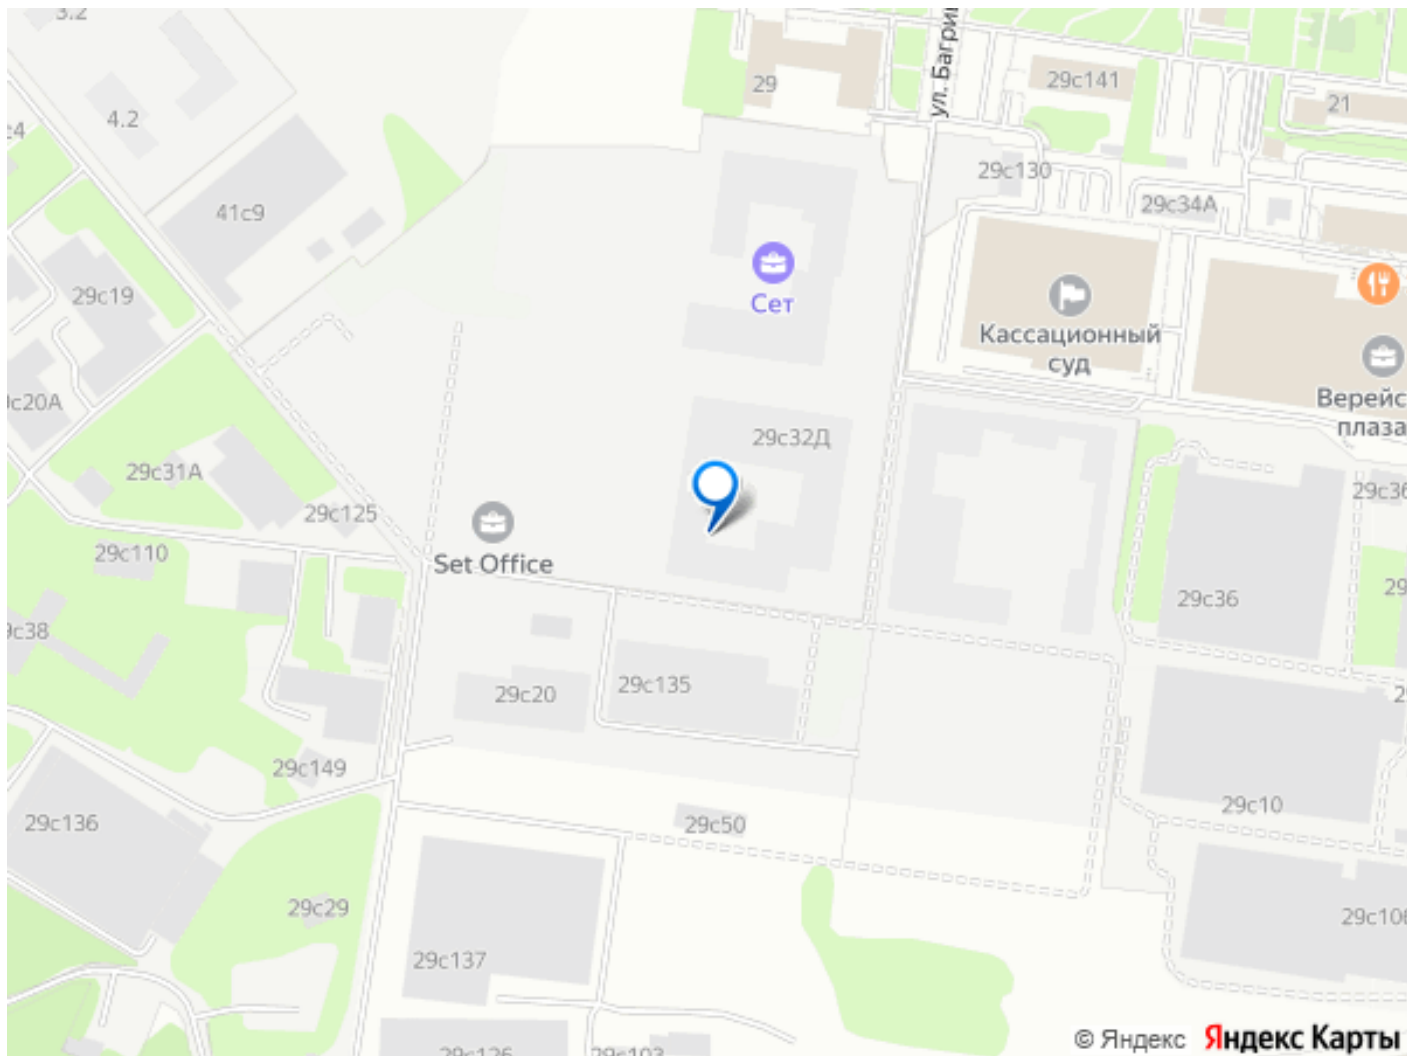

Move.ru - вся недвижимость России