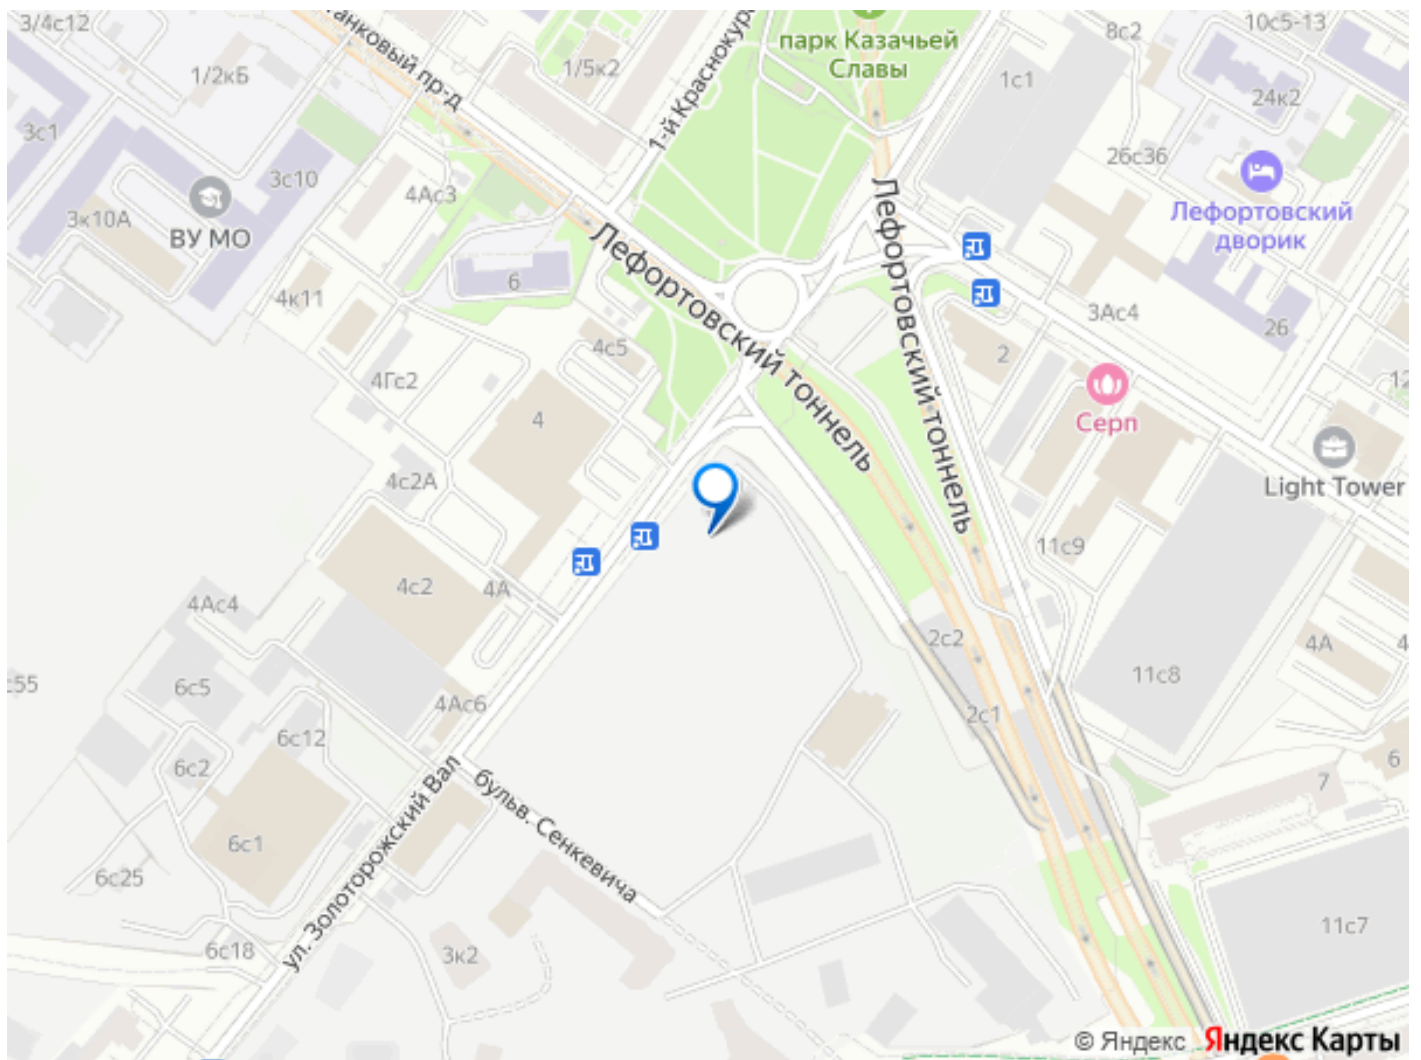

## Описание

Продается 1-комнатная квартира от застройщика: общая площадь 36.90 м<sup>2</sup>, жилая м<sup>2</sup>, кухня м<sup>2</sup>, 21-й этаж, жилой

квартал «Гордость», корпус 40 (секция 1).  
Срок сдачи: 2 квартал 2029 года. Позвоните сейчас и забронируйте квартиру! Квартал бизнес-класса СИМВОЛ - это городское пространство нового поколения в историческом районе Лефортово, на границе ЦАО, в 2 км от Садового кольца. Бионическая архитектура СИМВОЛА превратила Лефортово в суперсовременное и модное пространство. Из окон, с балконов и террас просторных квартир СИМВОЛА открываются отличные виды на город и новый парк «Зеленая река», «протекающий» через все кварталы комплекса на 2 км. В квартале уже есть все, что нужно для комфортной жизни: кафе и рестораны, супермаркеты и магазины, медицинские и физкультурно-оздоровительные центры, салоны красоты и барбершопы, аптеки и оптики, химчистки, пункты доставки и другие сервисы - всего более 90 действующих объектов внутриквартальной инфраструктуры. Для юных жителей СИМВОЛА открыты детский сад и инженерный лицей при МГТУ им. Баумана. Особенности квартала: • Свой парк «Зеленая Река» - 10 га зелени и развлечений на любой вкус! • Уникальная для Москвы архитектура - Проект создан архитектурной мастерской ATRIUM по дизайн-коду британских бюро LDA Design и UHA London. • Богатая инфраструктура с детскими садами и лицеем им. Баумана, кафе и ресторанами, супермаркетами и аптеками, зоной для фитнеса, бассейном и мед. центром. • Квартиры с панорамными окнами, террасами, ванными с окнами и каминами редких форматов. • Закрытые безопасные зелёные дворы-парки без машин!