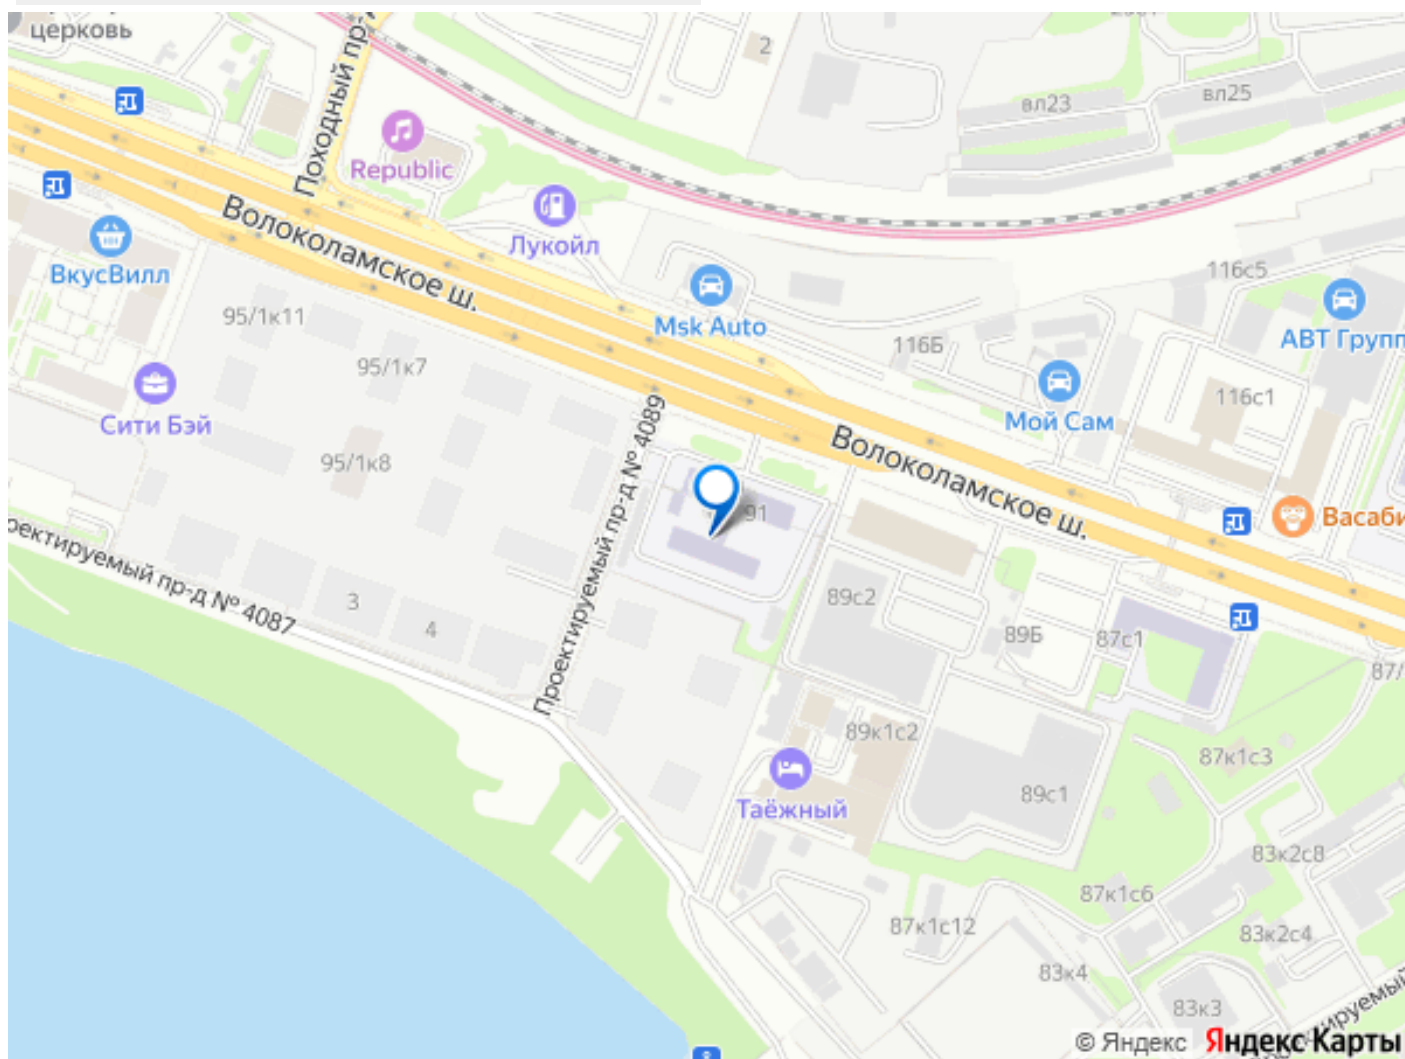

Move.ru - вся недвижимость России