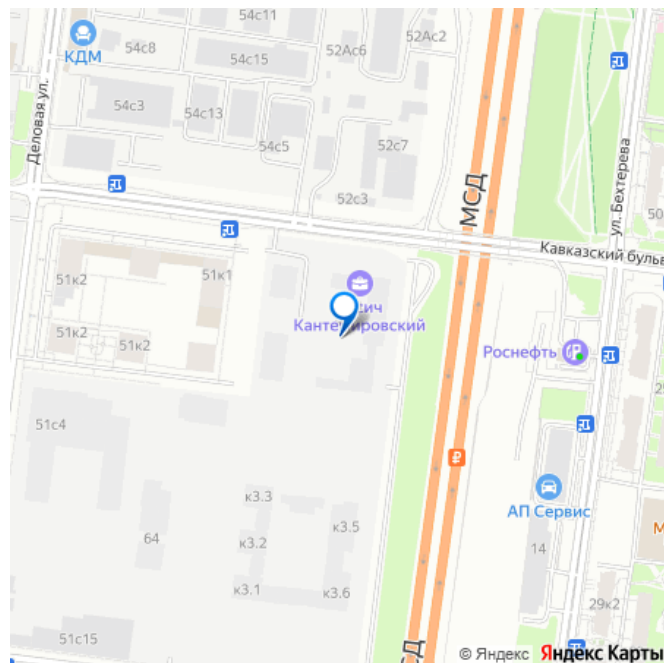

🕒 Создано: 18.09.2023 в 12:39

🔄 Обновлено: 05.04.2026 в 10:36

<https://move.ru/objects/6909227574>

MOVE Брокер, Концерн Русич

+7 (495) 127-65-74

Москва, Кавказский б-р, 4

15 903 328 ₺

Москва, Кавказский б-р, 4

Округ

[ЮАО, район Царицыно](#)

для заметок

Квартира

Количество комнат

1

Высота потолков

2.72 м

Жилая площадь

11 м²

Площадь кухни

12 м²

Общая площадь

36 м²

Этаж

25/32

Детали объекта

Тип сделки

Продам

Раздел

[Квартиры](#)

Квартира в новостройке

да

Покупка в ипотеку

да