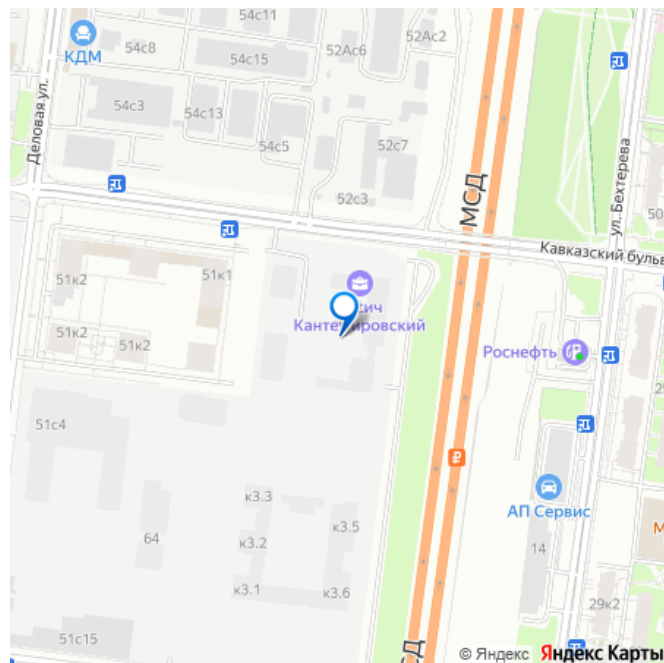

Создано: 19.08.2024 в 11:14

Обновлено: 02.04.2026 в 10:41

MOVE Брокер, Концерн Русич

+7 (495) 127-65-74

Москва, Кавказский б-р, 3

14 411 200 ₺

Москва, Кавказский б-р, 3

Округ

[ЮАО, район Царицыно](#)

для заметок

Квартира

Количество комнат

1

Высота потолков

2.72 м

Жилая площадь

11 м²

Площадь кухни

12 м²

Общая площадь

36 м²

Этаж

29/32

Детали объекта

Тип сделки

Продам

Раздел

[Квартиры](#)

Квартира в новостройке

да

Покупка в ипотеку

да