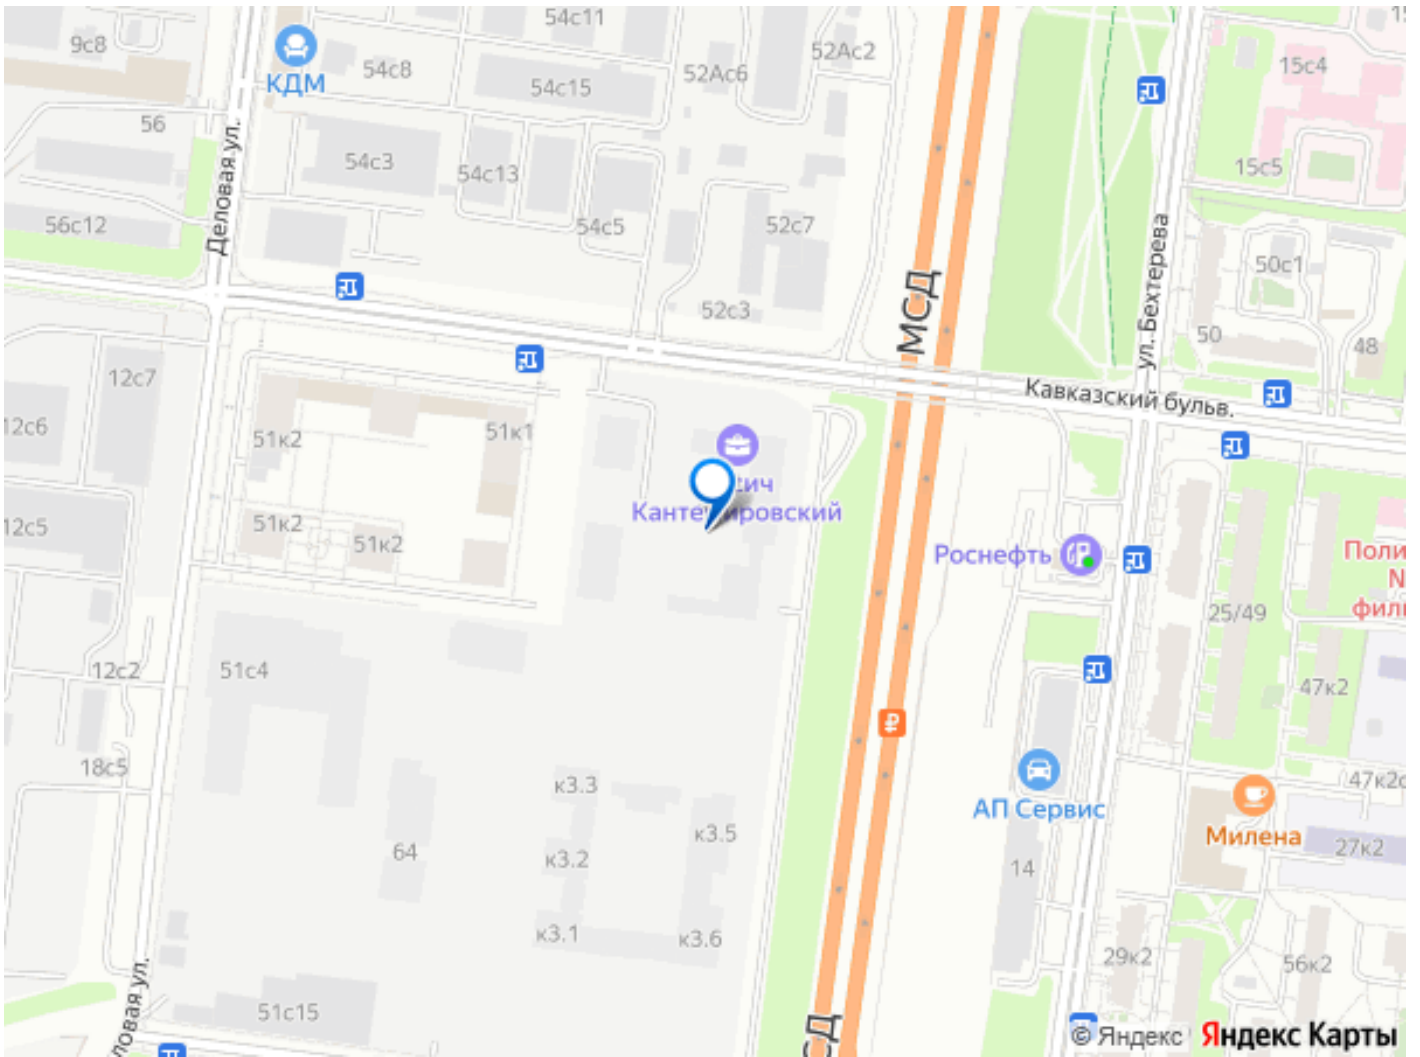

Move.ru - вся недвижимость России