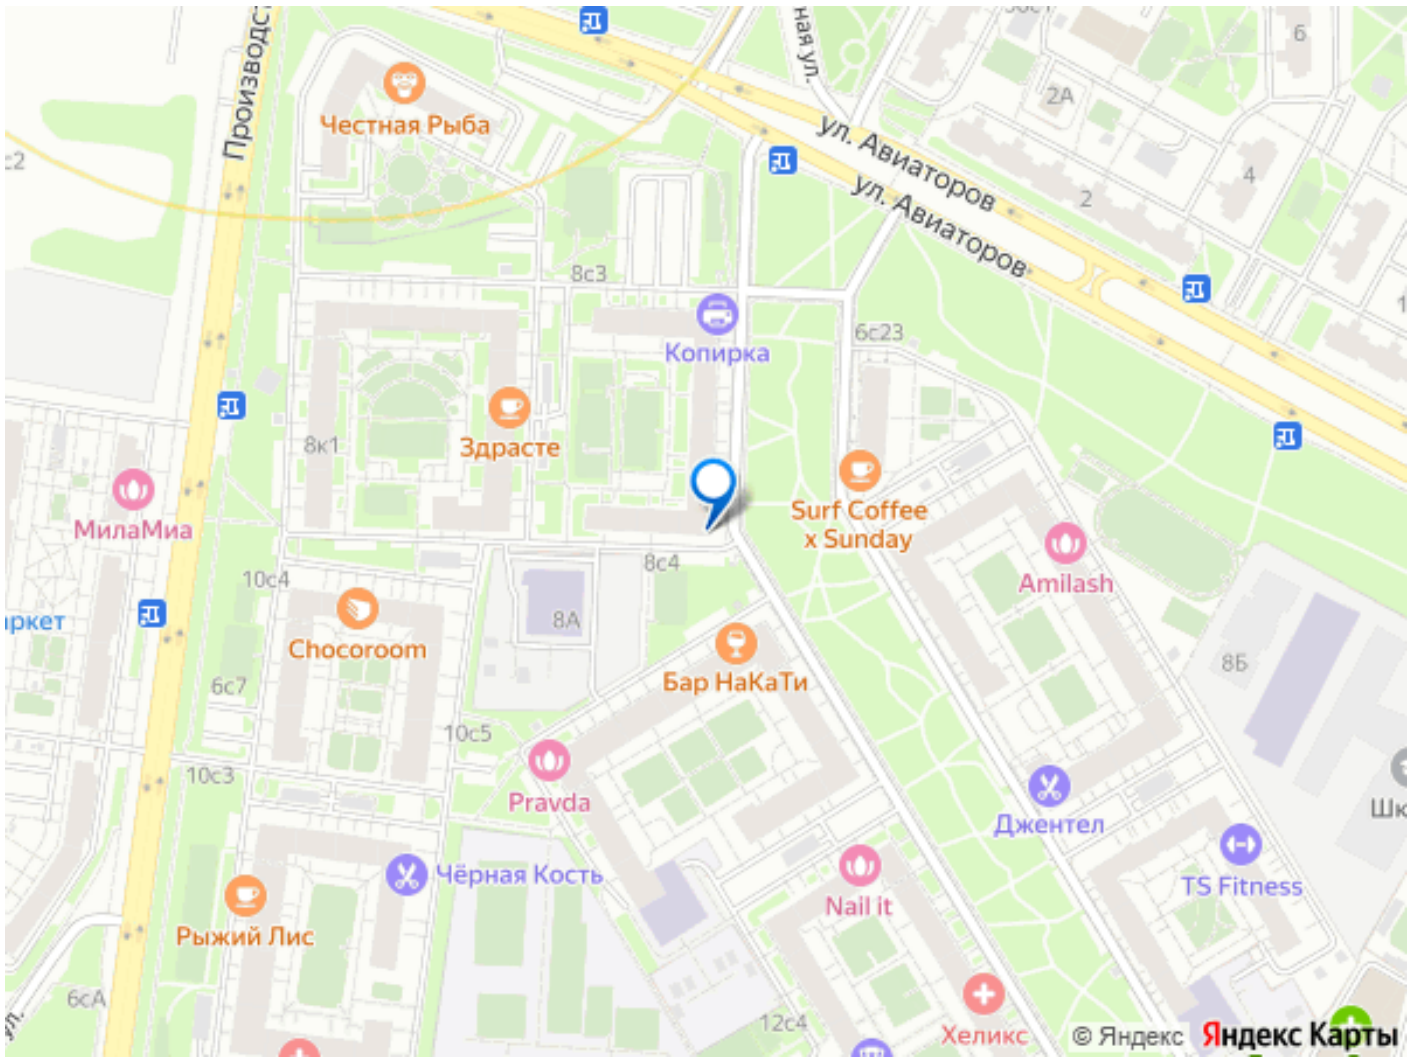

места для выгула собак. Жилой комплекс находится в Солнцево. В пешей доступности расположены магазины, спортивные и медицинские центры, отделения почты и банков. В транспортной доступности расположены лесопарки и зеленые зоны. Метро «Солнцево» находится в 10 минутах пешком.