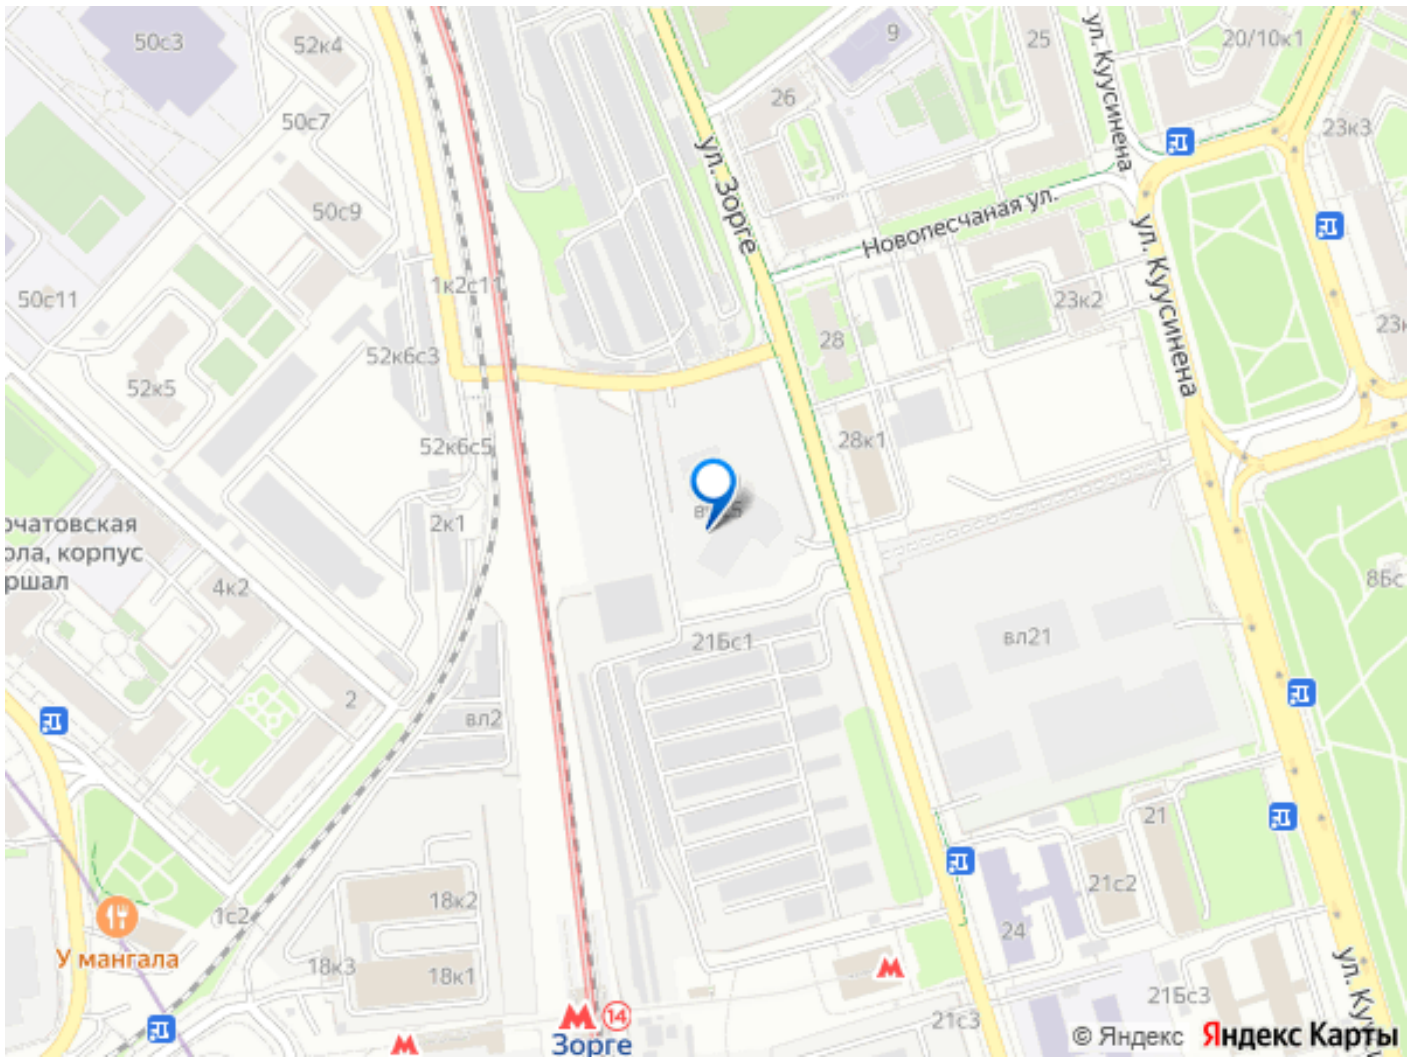

Move.ru - вся недвижимость России