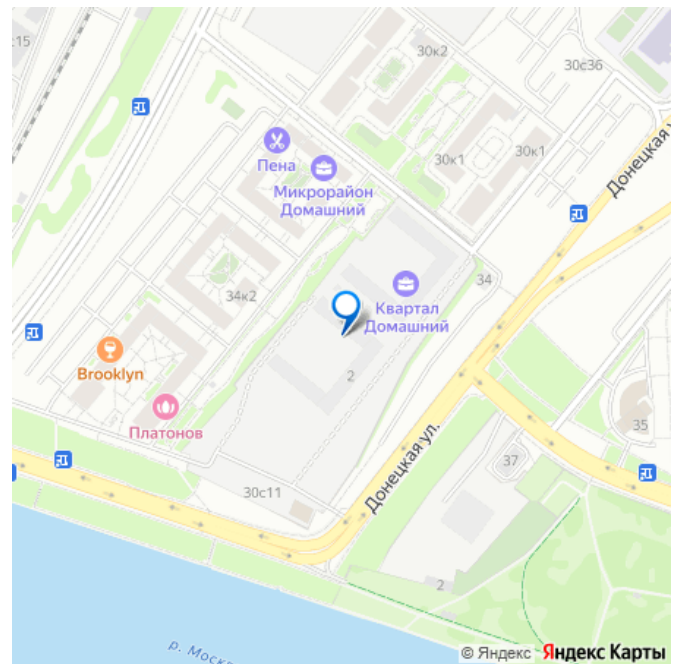

🕒 Создано: 01.11.2025 в 14:31

🔄 Обновлено: 16.12.2025 в 08:16

**Отдел продаж, Бесплатная
консультация
79921271926**

18 923 832 ₺

Округ

[ЮВАО, район Марьино](#)

для заметок

Квартира

Количество комнат

1

Высота потолков

2.87 м

Жилая площадь

13.2 м²

Площадь кухни

15 м²

Общая площадь

37.53 м²

Этаж

3/19

Детали объекта

Тип сделки

Продам

Раздел

[Квартиры](#)

Тип санузла

совмещенный

Ремонт

с отделкой

Квартира в новостройке