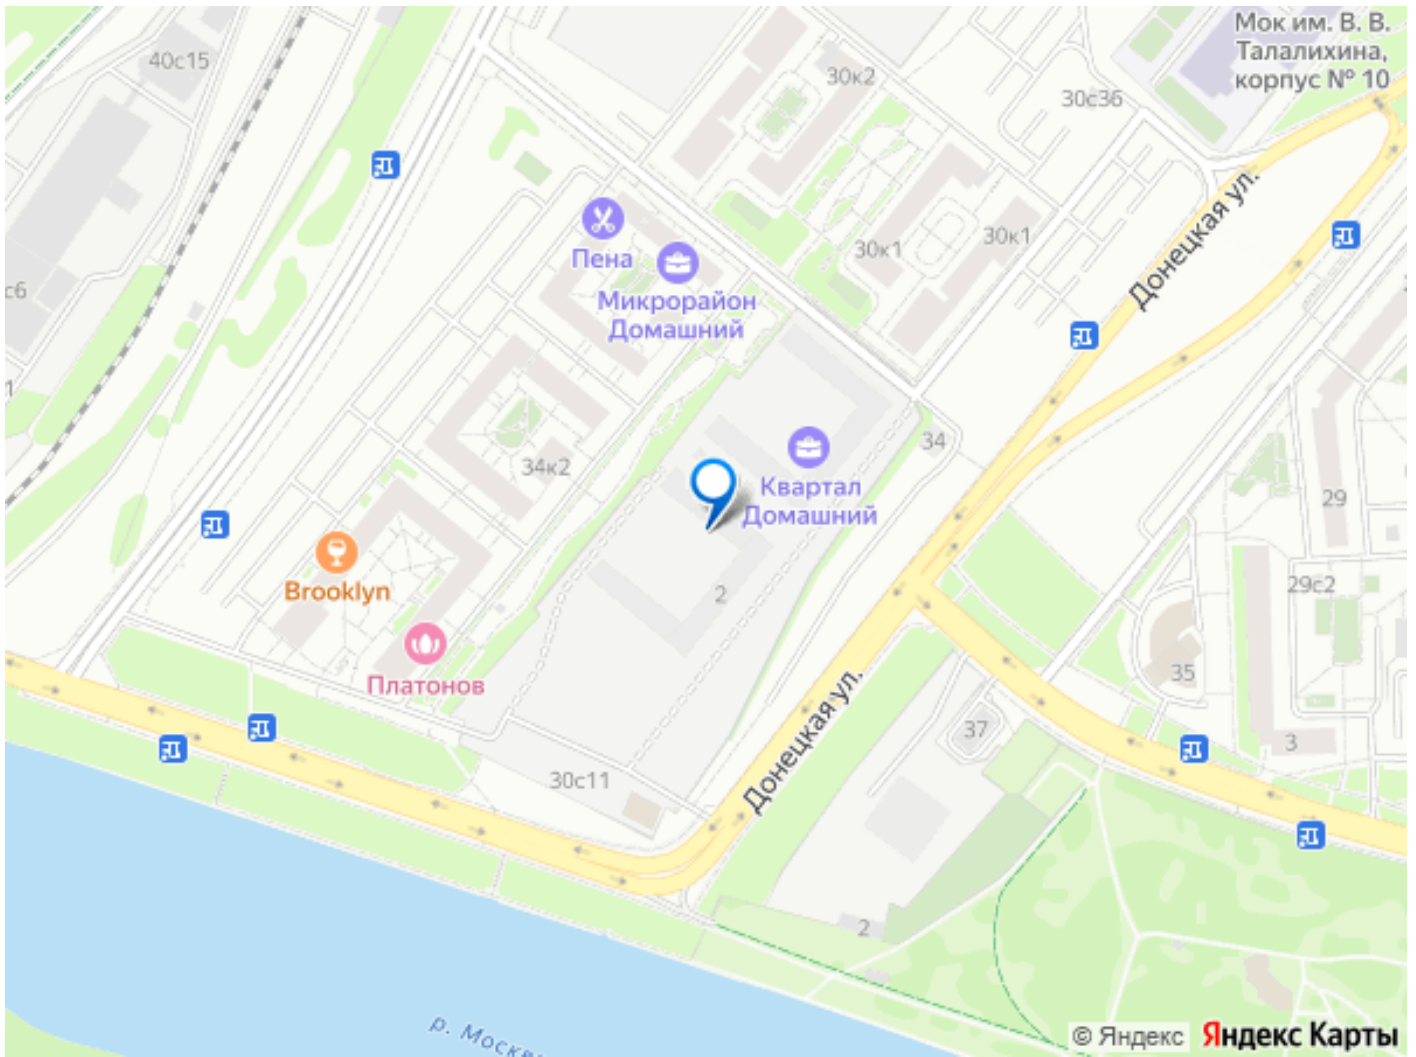

Move.ru - вся недвижимость России