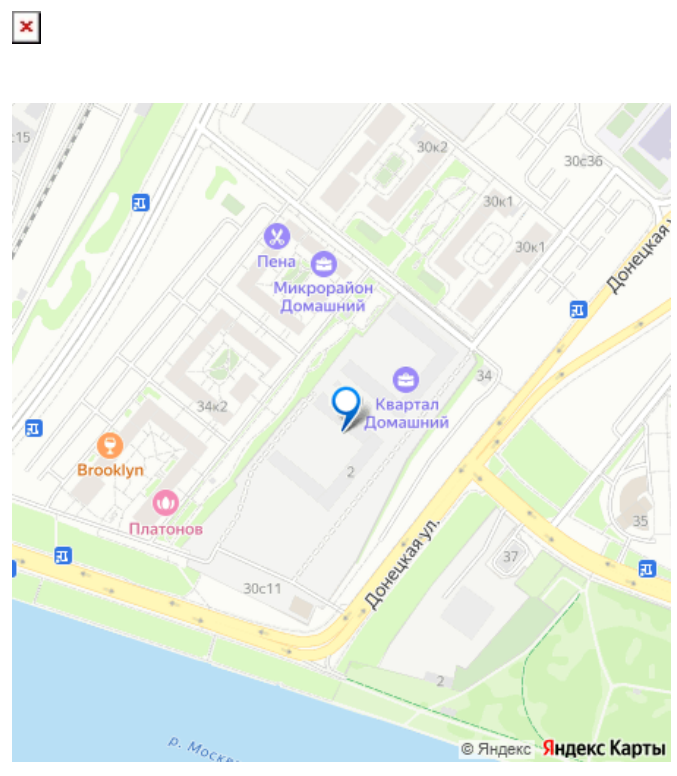

🕒 Создано: 01.11.2025 в 15:40
Обновлено: 16.12.2025 в 08:29

**Отдел продаж, Бесплатная
консультация
79921271926**

19 008 762 ₺

Округ

[ЮВАО, район Марьино](#)

для заметок

Квартира

Количество комнат

1

Высота потолков

2.87 м

Жилая площадь

13.2 м²

Площадь кухни

15 м²

Общая площадь

37.53 м²

Этаж

5/19

Детали объекта

Тип сделки

Продам

Раздел

[Квартиры](#)

Тип санузла

совмещенный

Ремонт

с отделкой

Квартира в новостройке