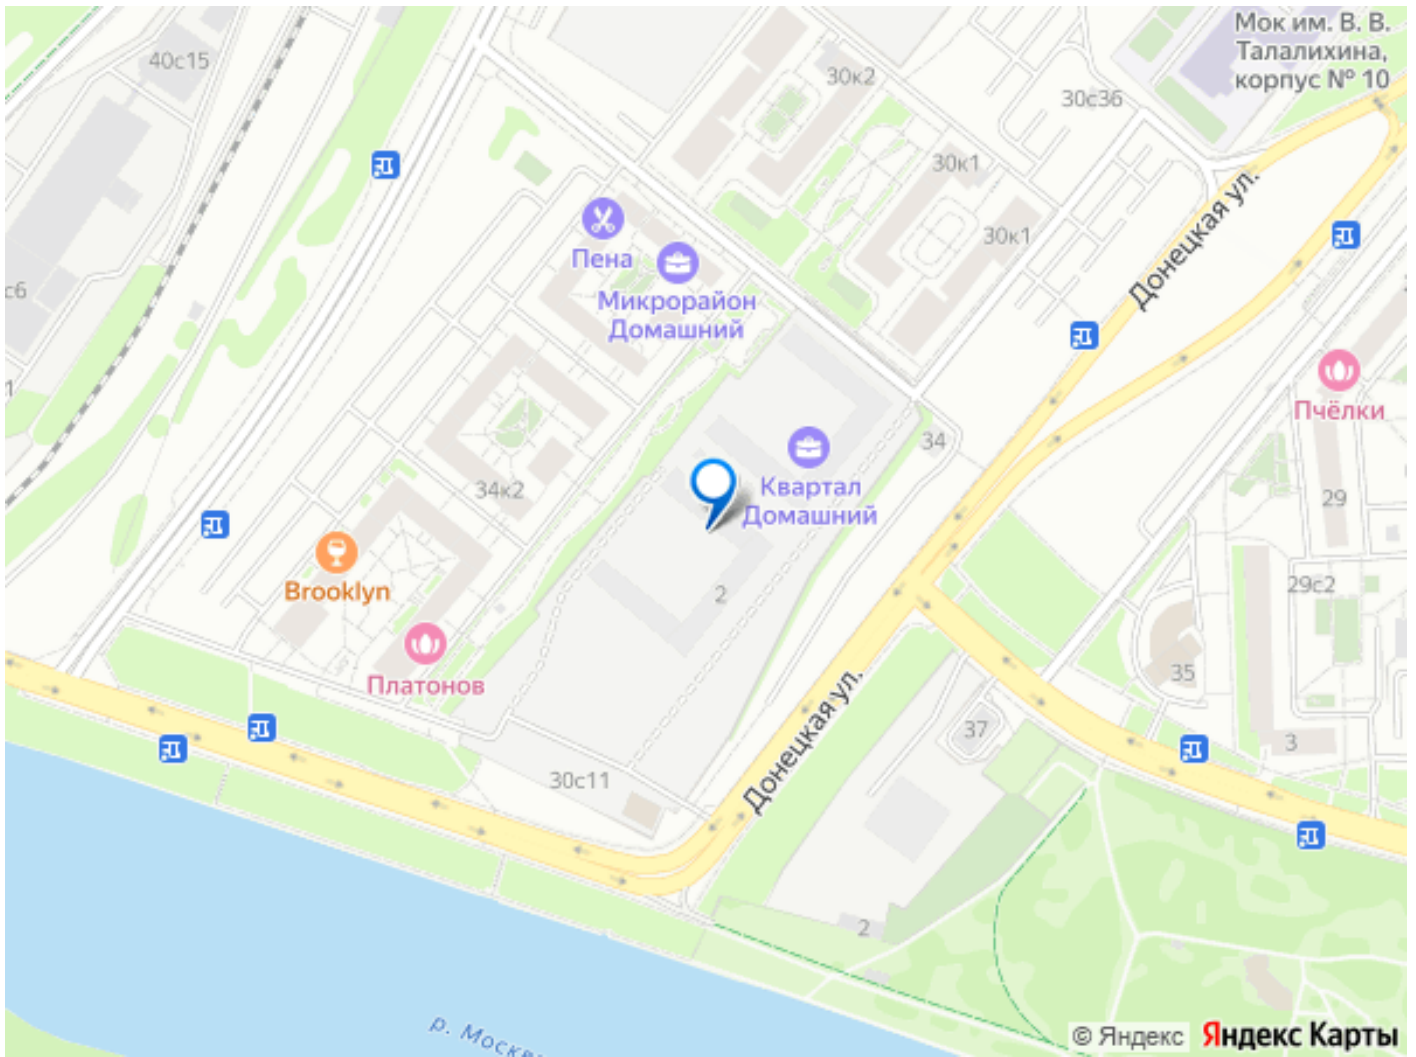

Move.ru - вся недвижимость России