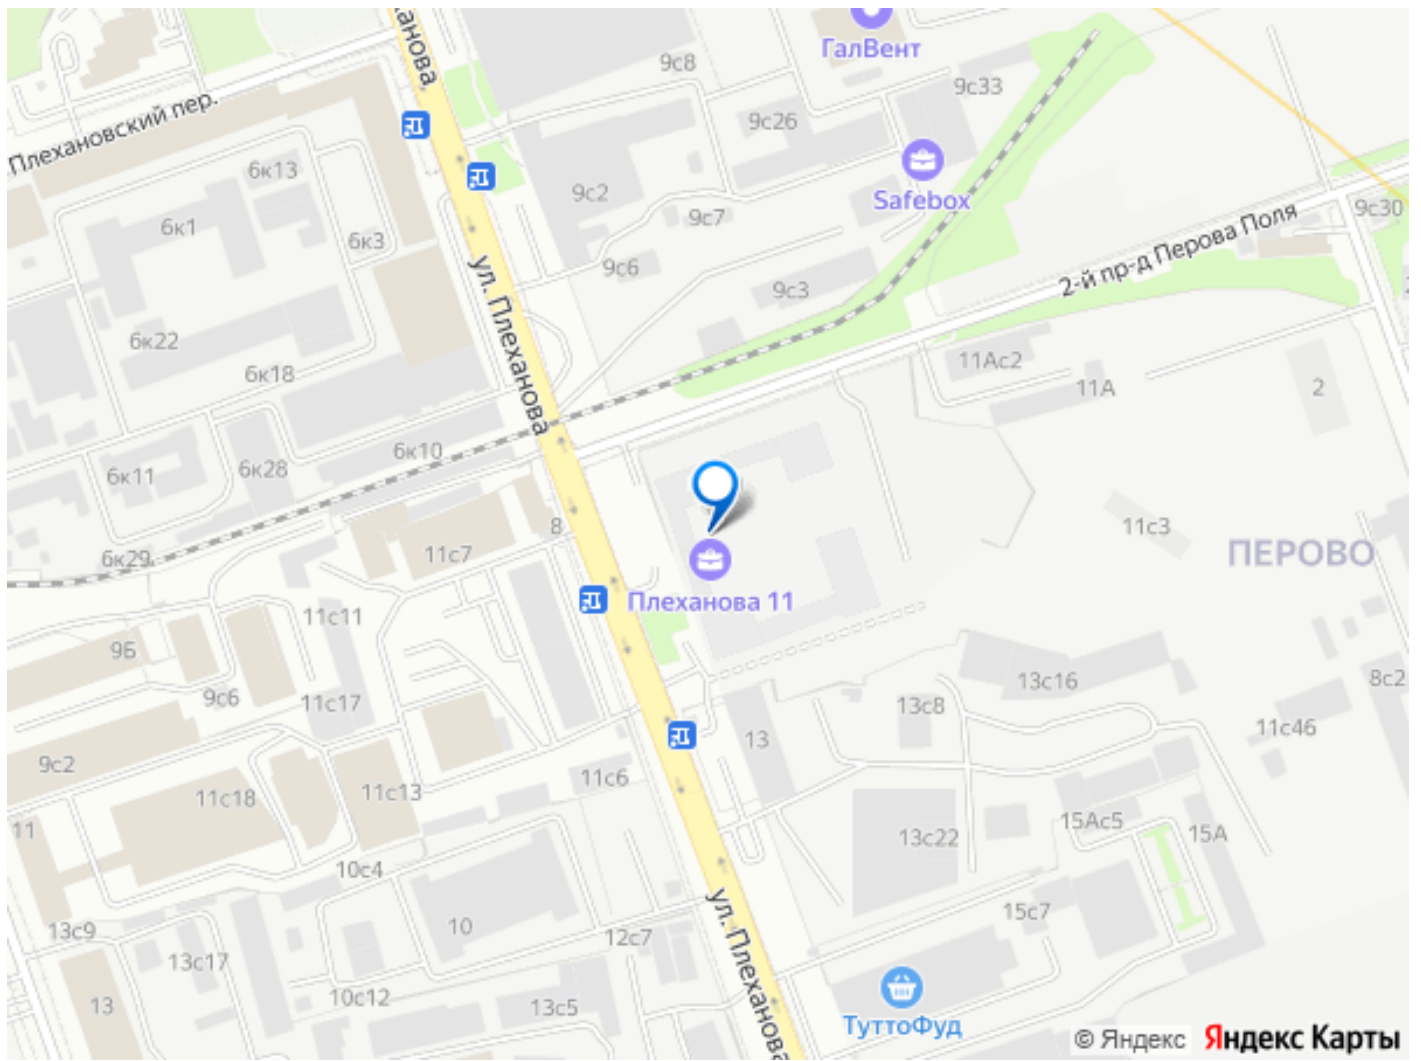

Move.ru - вся недвижимость России