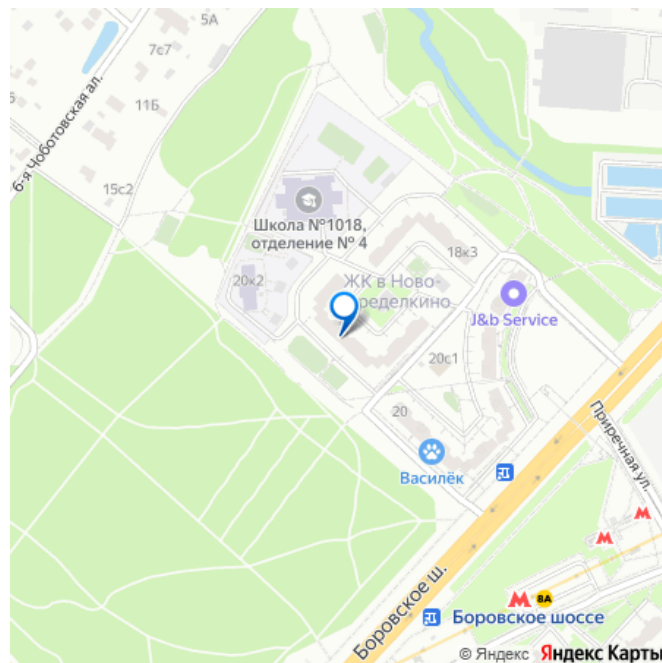

🕒 Создано: 02.04.2026 в 21:17

🔄 Обновлено: 14.04.2026 в 09:57

Собственник

79863144014

Москва, Боровское шоссе, 20К1

13 900 000 ₹

Москва, Боровское шоссе, 20К1

Округ

[ЗАО, район Ново-Переделкино](#)

для заметок

Квартира

Количество комнат

1

Жилая площадь

20 м²

Площадь кухни

9 м²

Общая площадь

37.5 м²

Этаж

2/17

Детали объекта

Тип сделки

Продам

Раздел

[Квартиры](#)

Покупка в ипотеку

да

возможна ипотека, лифт, парковка

Описание

Чистая и уютная квартира в современном