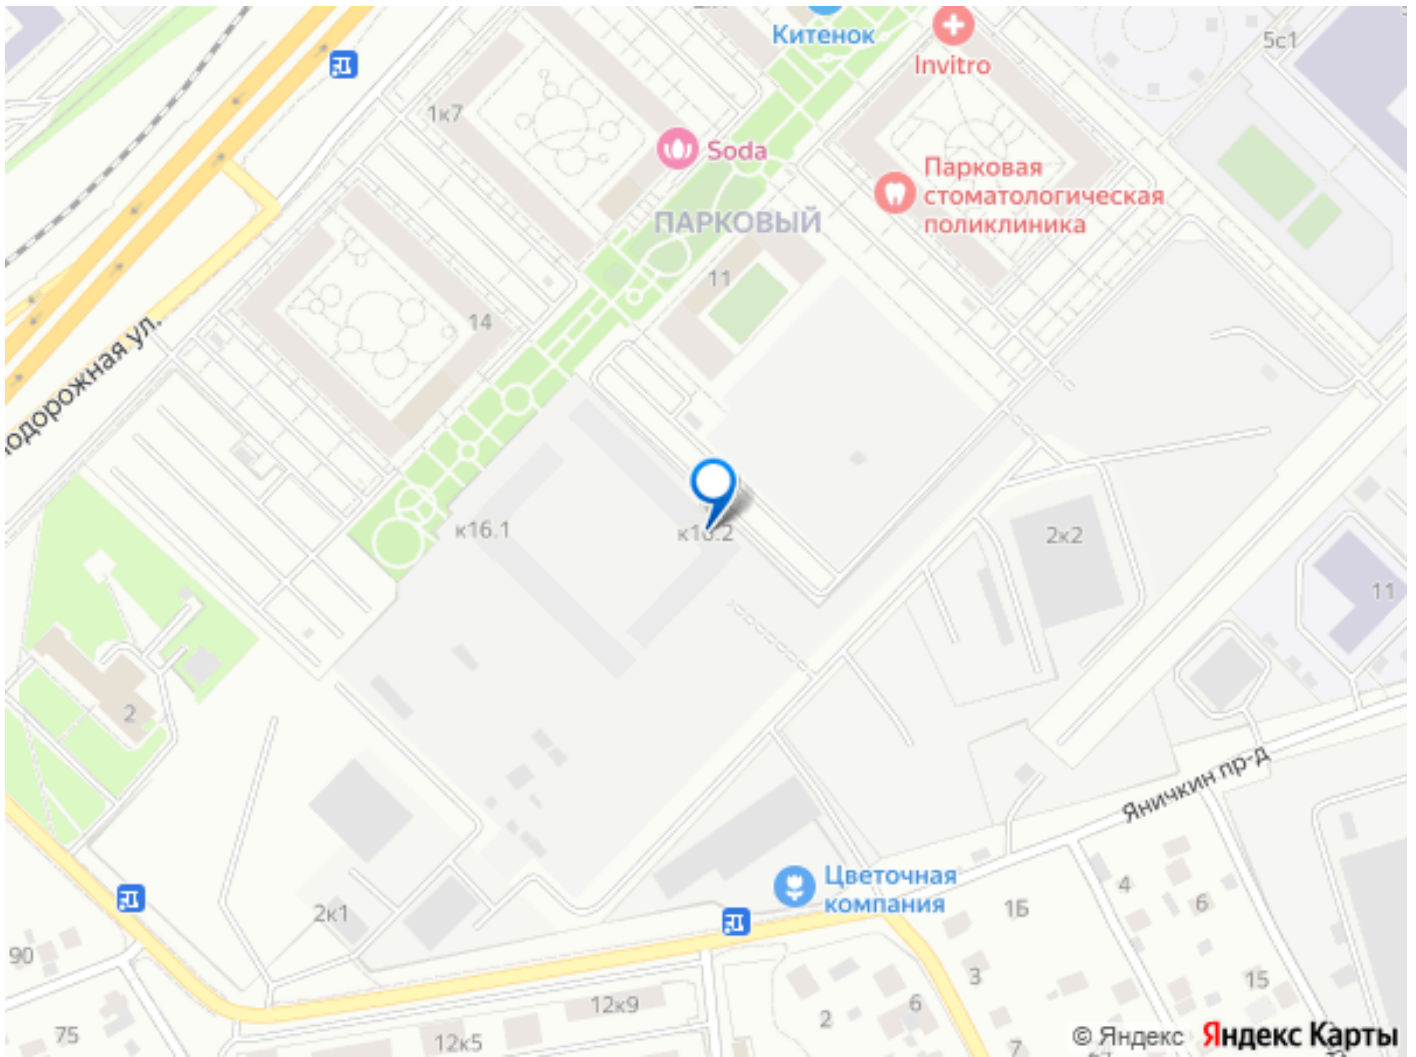

гипермаркет «Глобус», центр оптовой торговли Selgros. До Люберецких карьеров можно добраться на машине за 9 минут, а до парка «Кузьминки» — за полчаса. Артикул 1008557 (Застройщик АО «СЗ «Новый Горизонт»)