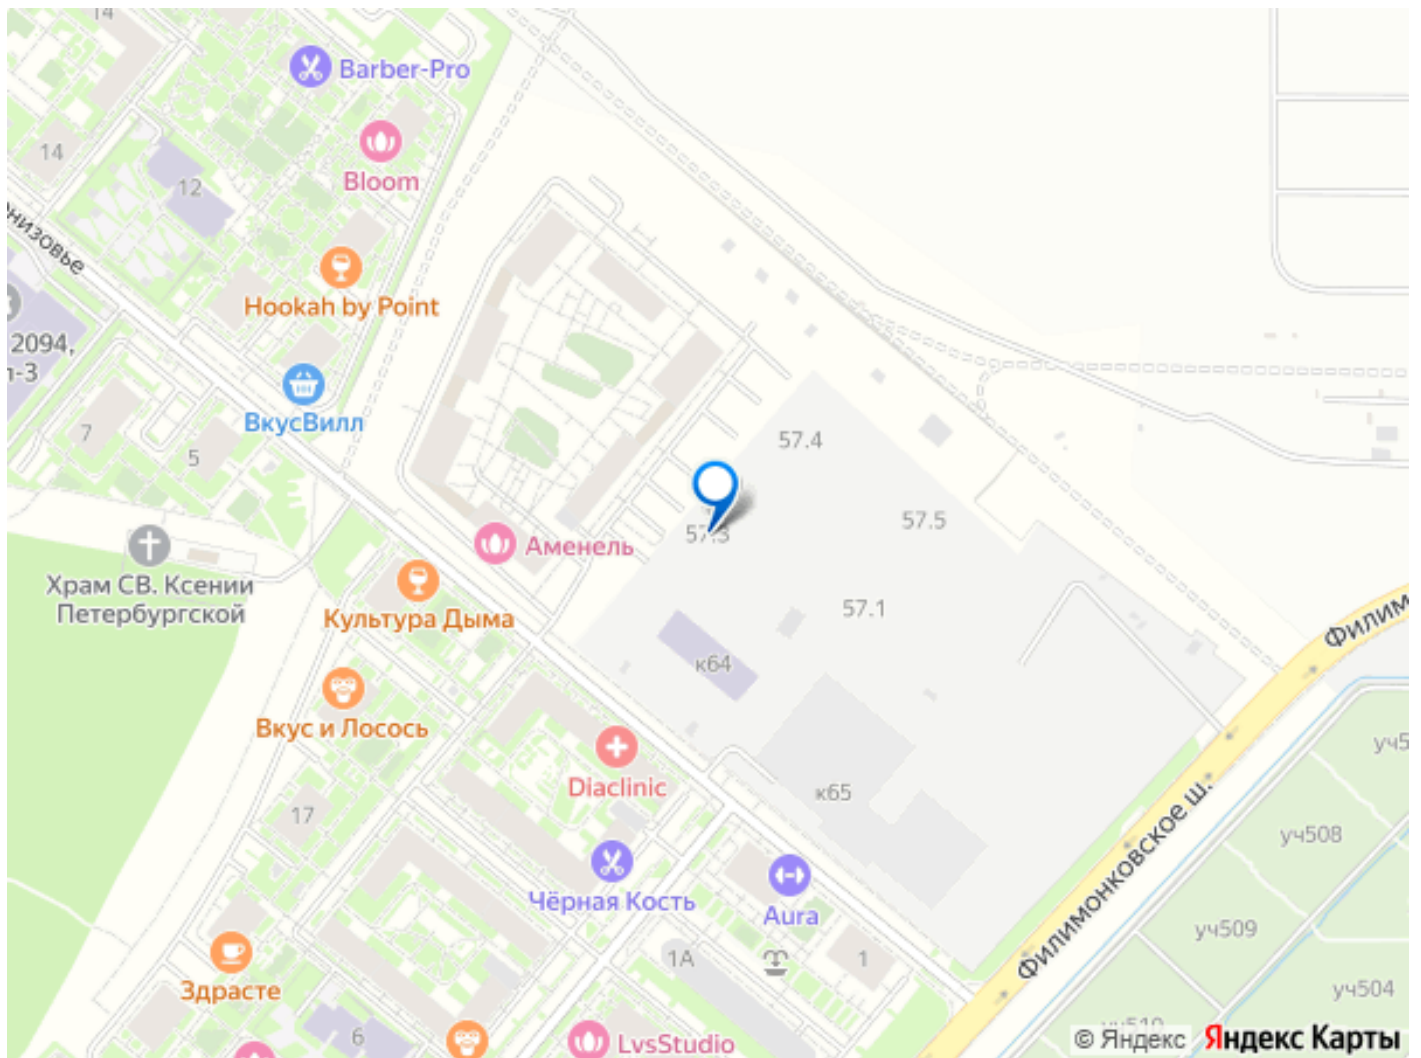

Move.ru - вся недвижимость России