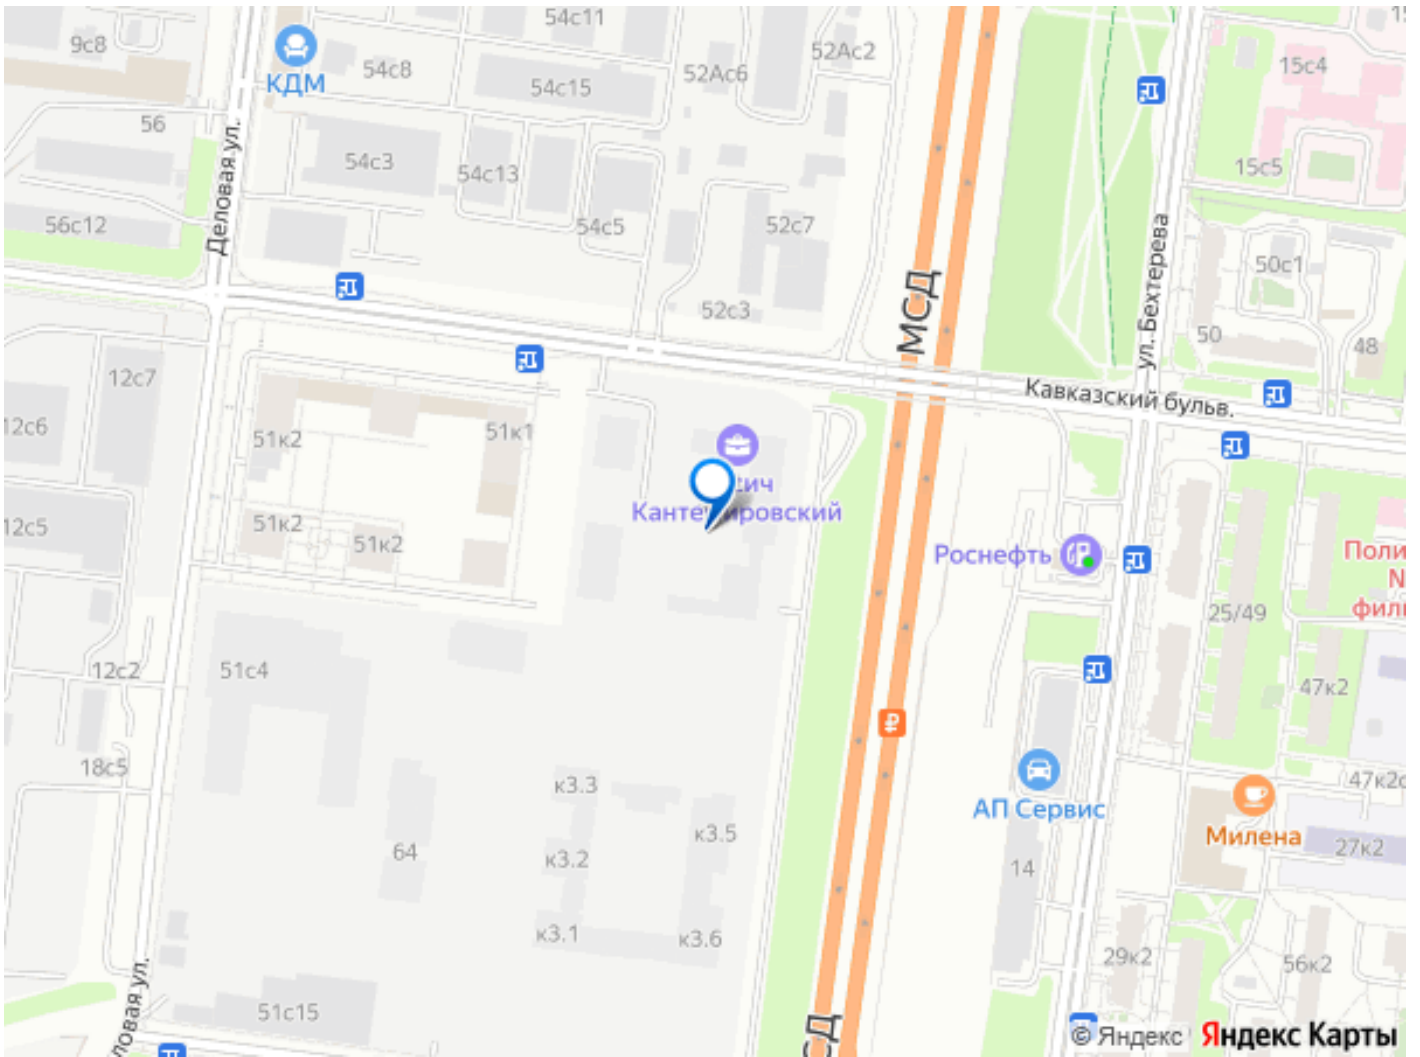

Move.ru - вся недвижимость России