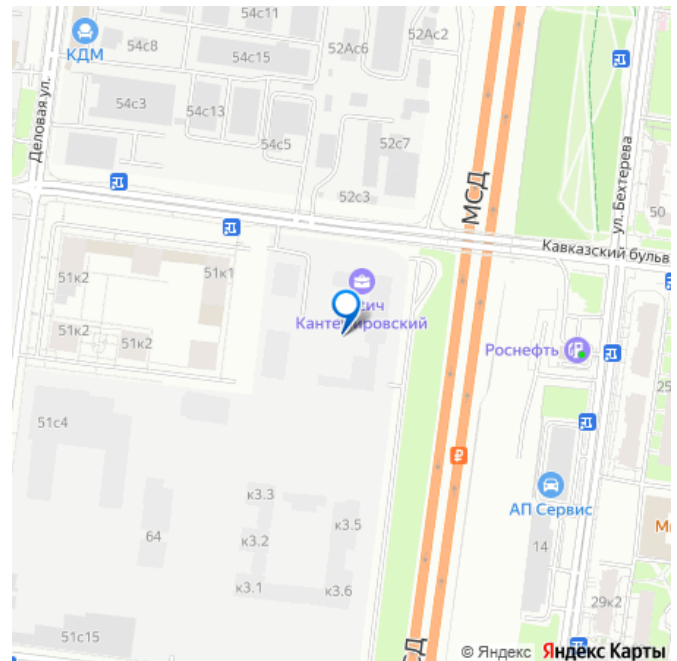

Квартира

Количество комнат

1

Высота потолков

2.72 м

Жилая площадь

13 м²

Площадь кухни

11 м²

Общая площадь

38 м²

Этаж

29/32